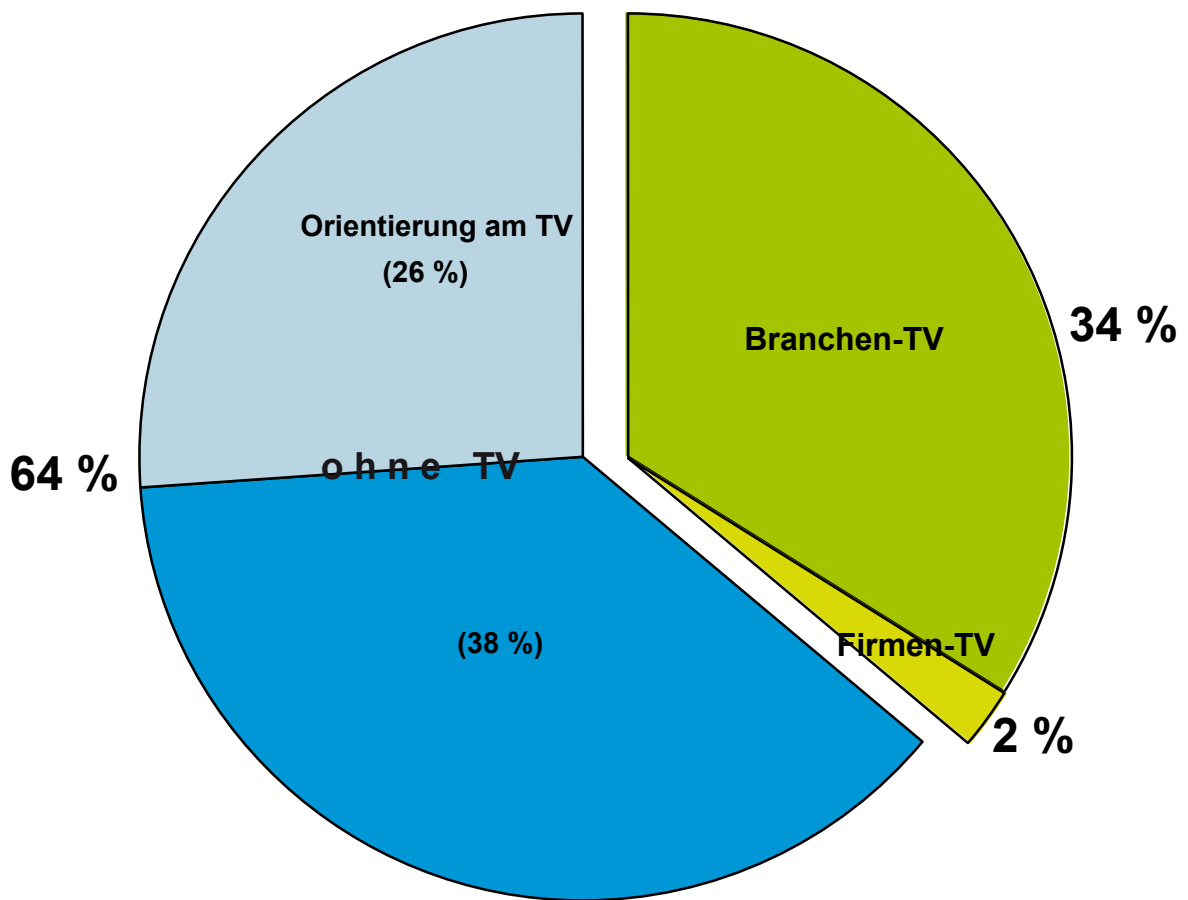

Tarifbindung 2010 West - Betriebe in % *-

* Abweichungen von 100 % aufgrund von Rundungsfehlern möglich.

Quelle: IAB-Betriebspanel 2010.