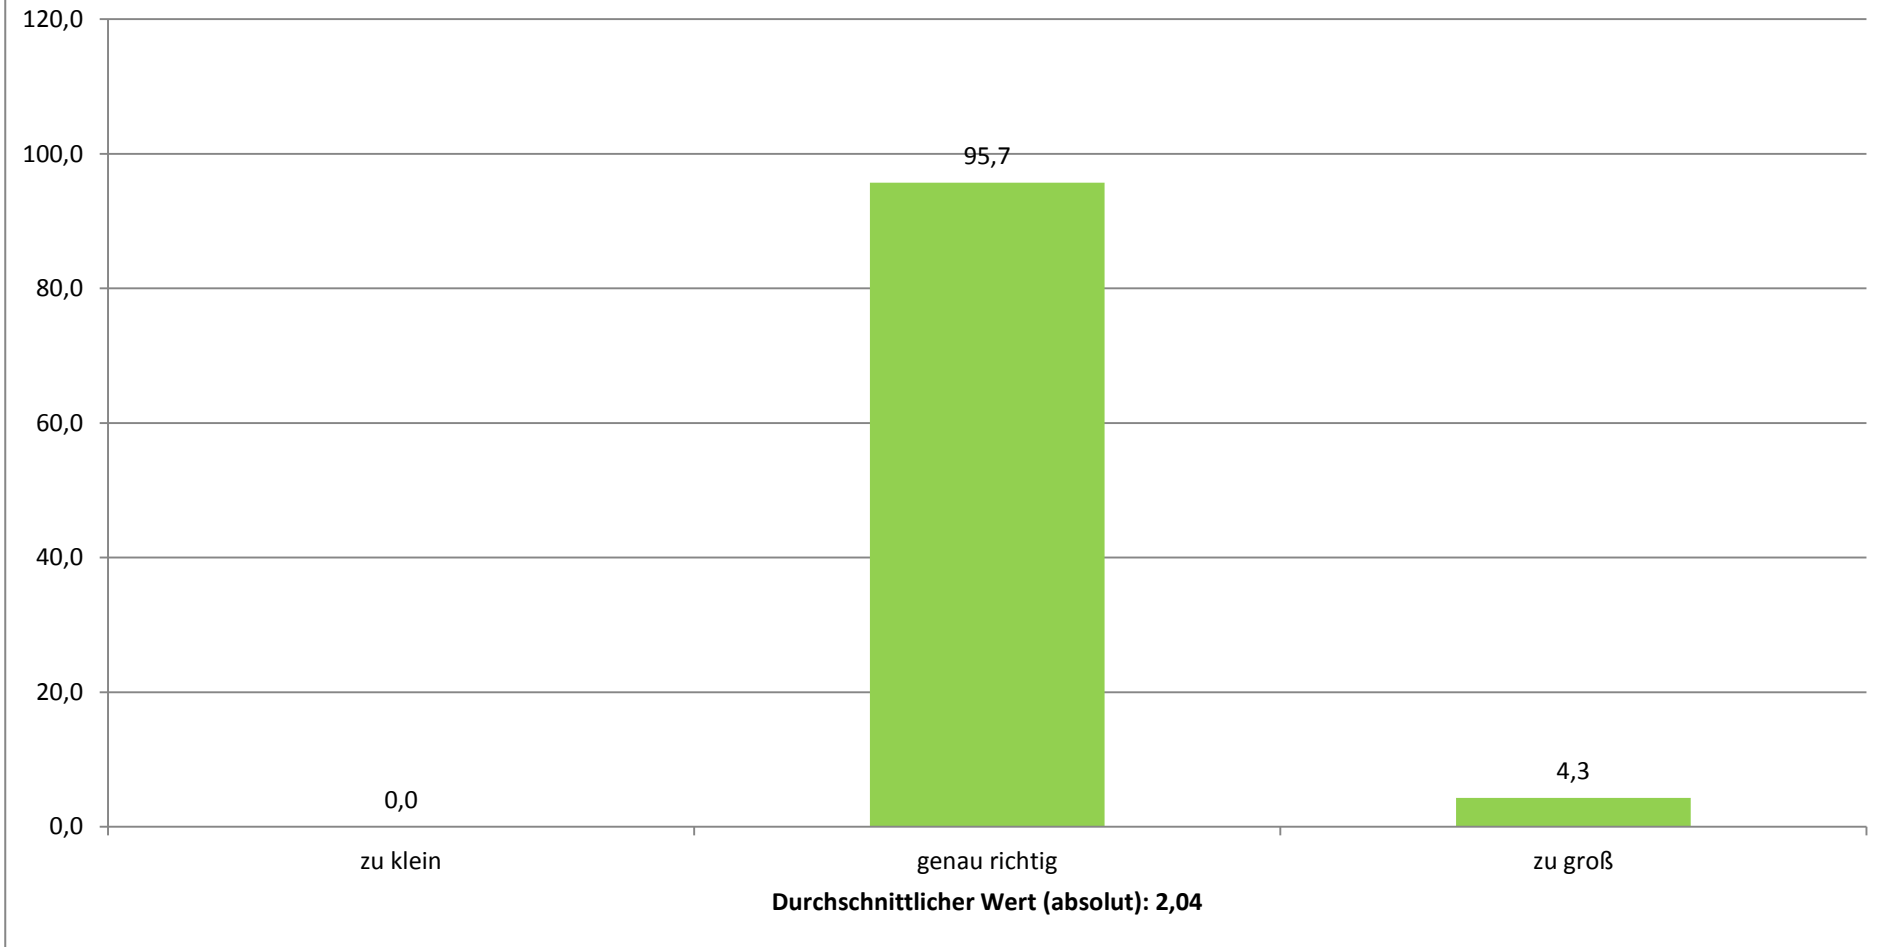

SPORT: GESAMTEVALUATION DER EXKURSIONEN (N = 46)

STAND: 9.11.11

Ich finde, dass diese Veranstaltung eine Verbesserung der Lehre darstellt.

(Angaben in Prozent)

Durchschnittlicher Wert (absolut): 1,41

Dieser Lehrauftrag ist aus meiner Sicht eine wichtige Erweiterung des Lehrangebots.

(Angaben in Prozent)

Durchschnittlicher Wert (absolut): 1,37

Die Anzahl der Teilnehmer fand ich...

(Angaben in Prozent)

Wenn Sie für den Lehrauftrag insgesamt eine Note geben müssten, welche Note geben Sie?