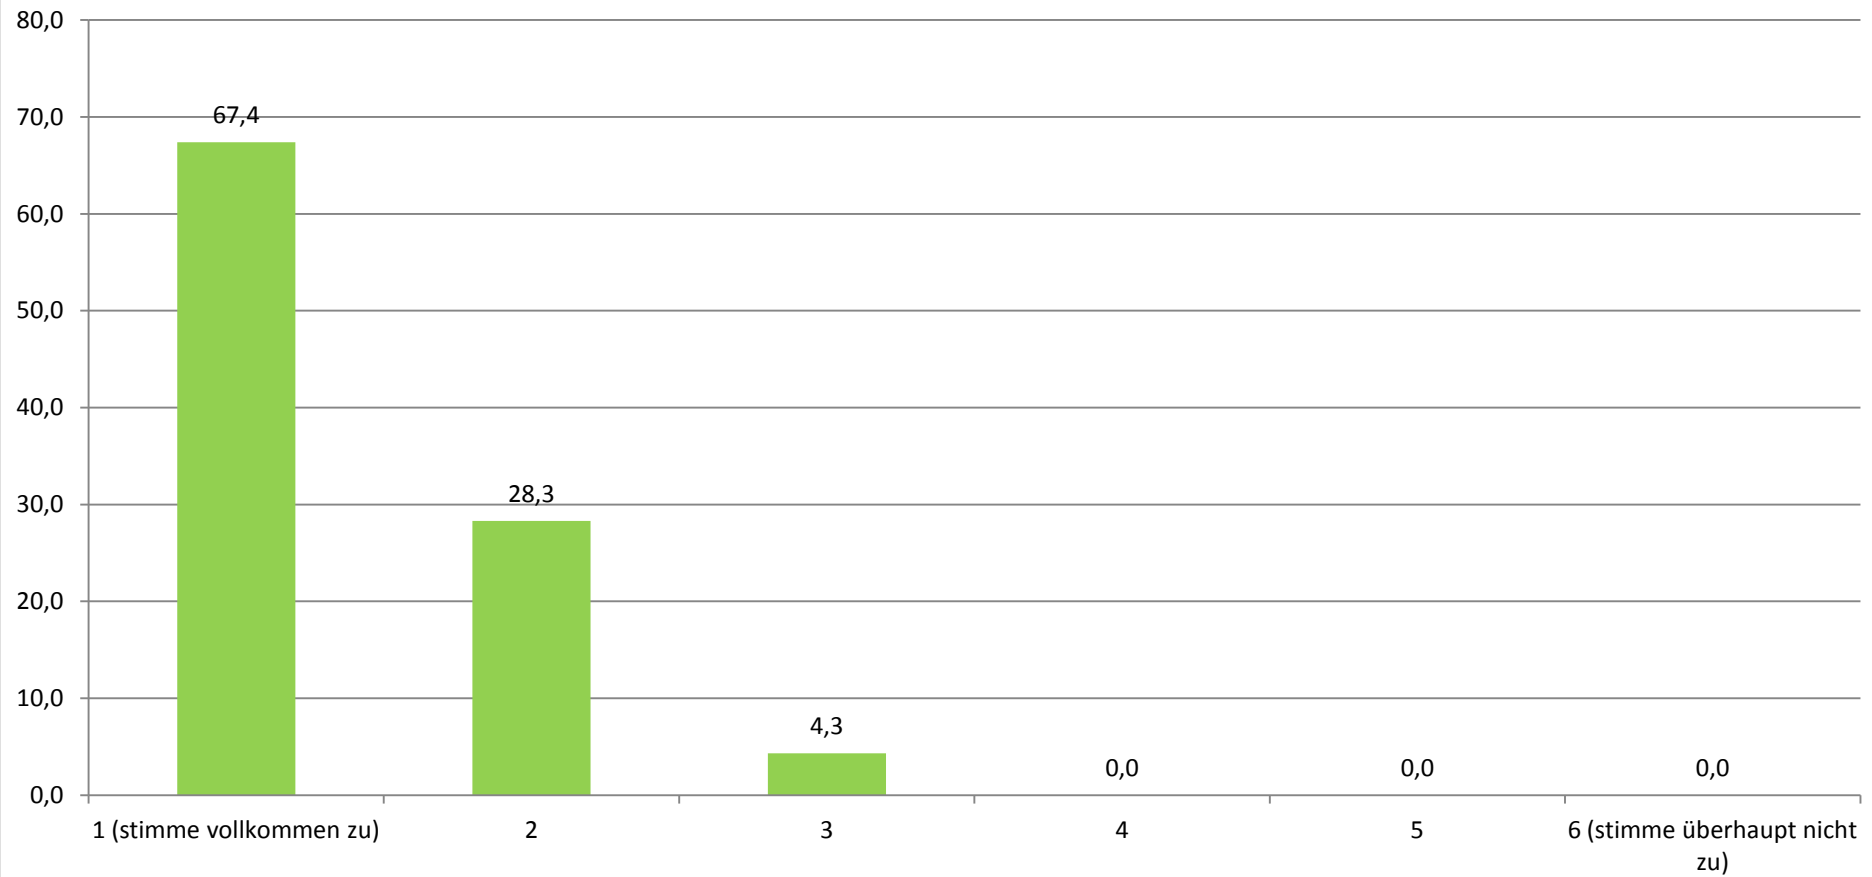

SPORT: GESAMTEVALUATION DER EXKURSIONEN (N = 46)

STAND: 9.11.11

Ich finde, dass diese Veranstaltung eine Verbesserung der Lehre darstellt.

(Angaben in Prozent)

Durchschnittlicher Wert (absolut): 1,41

Dieser Lehrauftrag ist aus meiner Sicht eine wichtige Erweiterung des Lehrangebots.

(Angaben in Prozent)

Durchschnittlicher Wert (absolut): 1,37

Die Anzahl der Teilnehmer fand ich...

(Angaben in Prozent)

Wenn Sie für den Lehrauftrag insgesamt eine Note geben müssten, welche Note geben Sie?

(Angaben in Prozent)