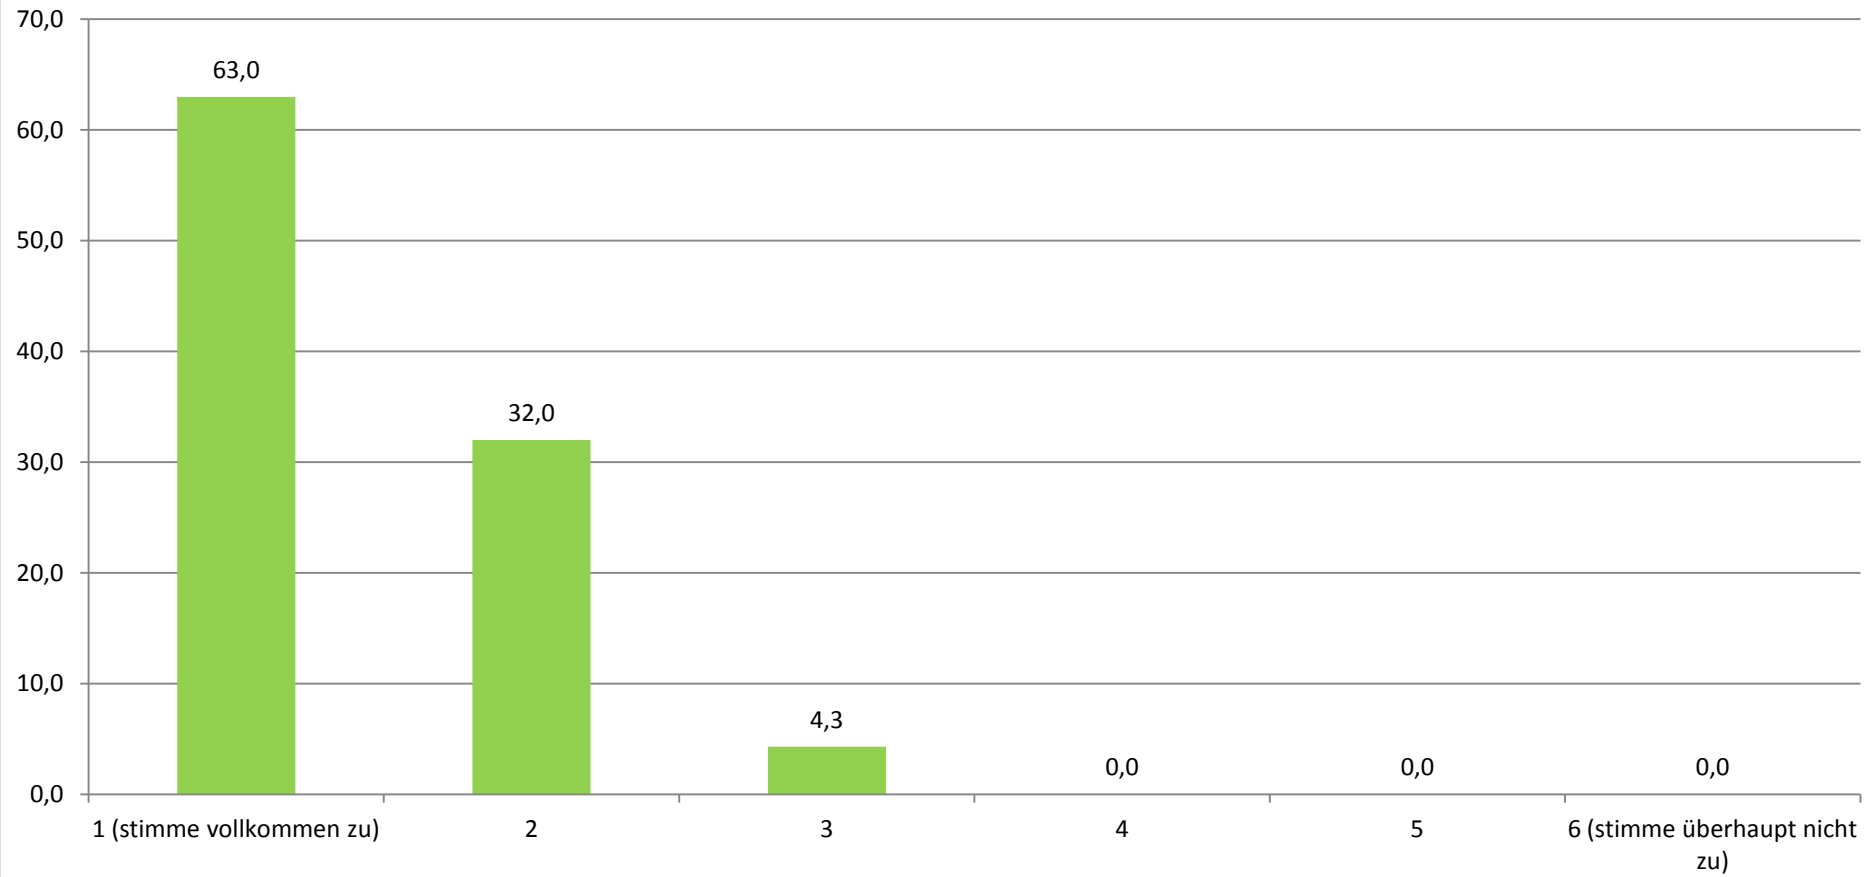

SPORT: GESAMTEVALUATION DER EXKURSIONEN (N = 46)

STAND: 9.11.11

Ich finde, dass diese Veranstaltung eine Verbesserung der Lehre darstellt.

(Angaben in Prozent)

Durchschnittlicher Wert (absolut): 1,41

Dieser Lehrauftrag ist aus meiner Sicht eine wichtige Erweiterung des Lehrangebots.

(Angaben in Prozent)

Durchschnittlicher Wert (absolut): 1,37

Die Anzahl der Teilnehmer fand ich...

(Angaben in Prozent)

Wenn Sie für den Lehrauftrag insgesamt eine Note geben müssten, welche Note geben Sie?