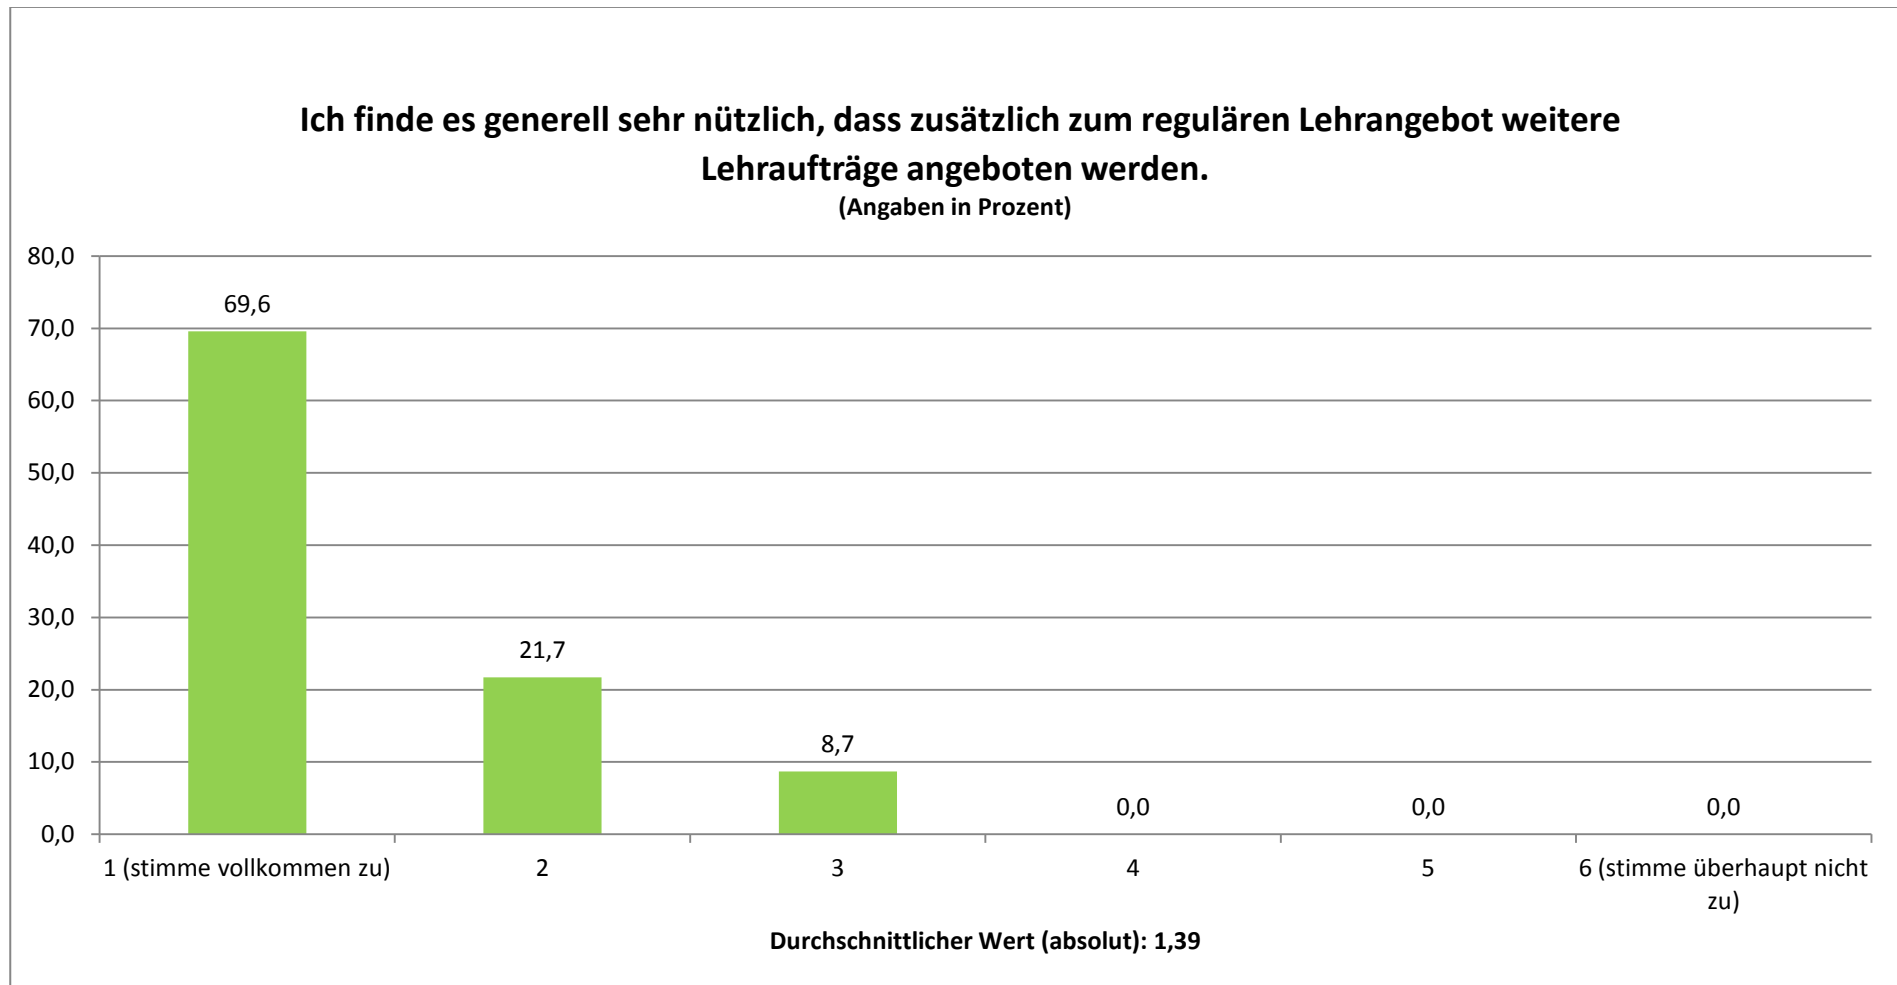

SPORT: GESAMTEVALUATION DER EXKURSIONEN (N = 46)

STAND: 9.11.11

Ich finde, dass diese Veranstaltung eine Verbesserung der Lehre darstellt.

(Angaben in Prozent)

Durchschnittlicher Wert (absolut): 1,41

Dieser Lehrauftrag ist aus meiner Sicht eine wichtige Erweiterung des Lehrangebots.

(Angaben in Prozent)

Durchschnittlicher Wert (absolut): 1,37

Die Anzahl der Teilnehmer fand ich...

(Angaben in Prozent)

Wenn Sie für den Lehrauftrag insgesamt eine Note geben müssten, welche Note geben Sie?

(Angaben in Prozent)