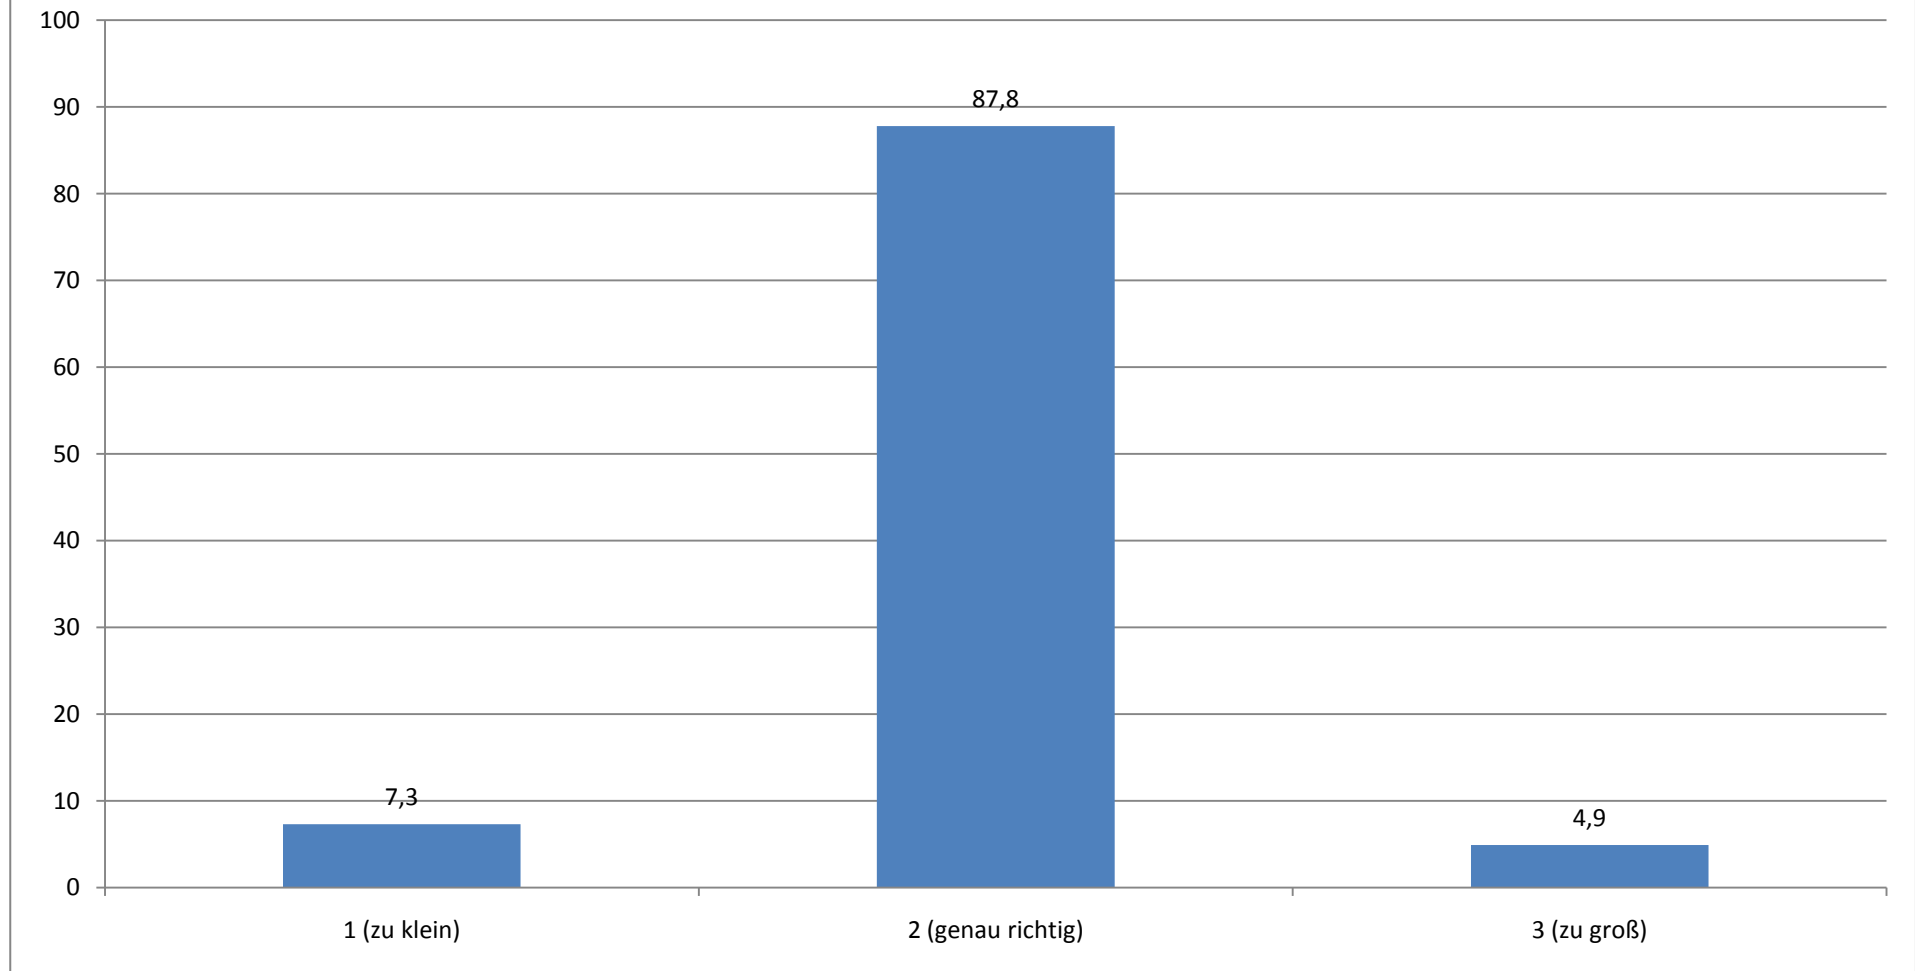

ETHNOLOGIE: GESAMTEVALUATION DER LEHRAUFTRÄGE (N = 45)

STAND: 07.09.09

Durchschnittlicher Wert (absolut): 1,98

Ich finde, dass dieser Lehrauftrag eine Verbesserung für die Lehre darstellt.

(Angaben in Prozent)

Durchschnittlicher Wert (absolut): 1,65

Dieser Lehrauftrag ist aus meiner Sicht eine wichtige Erweiterung des Lehrangebotes.

(Angaben in Prozent)

Durchschnittlicher Wert (absolut): 1,63

Die Teilnehmerzahl fand ich...

(Angaben in Prozent)

Durchschnittlicher Wert (absolut): 1,98

Wenn Sie für den Lehrauftrag insgesamt eine Note vergeben müssten, welche Note geben Sie?

(Angaben in Prozent)

Durchschnittliche Note: 1,90