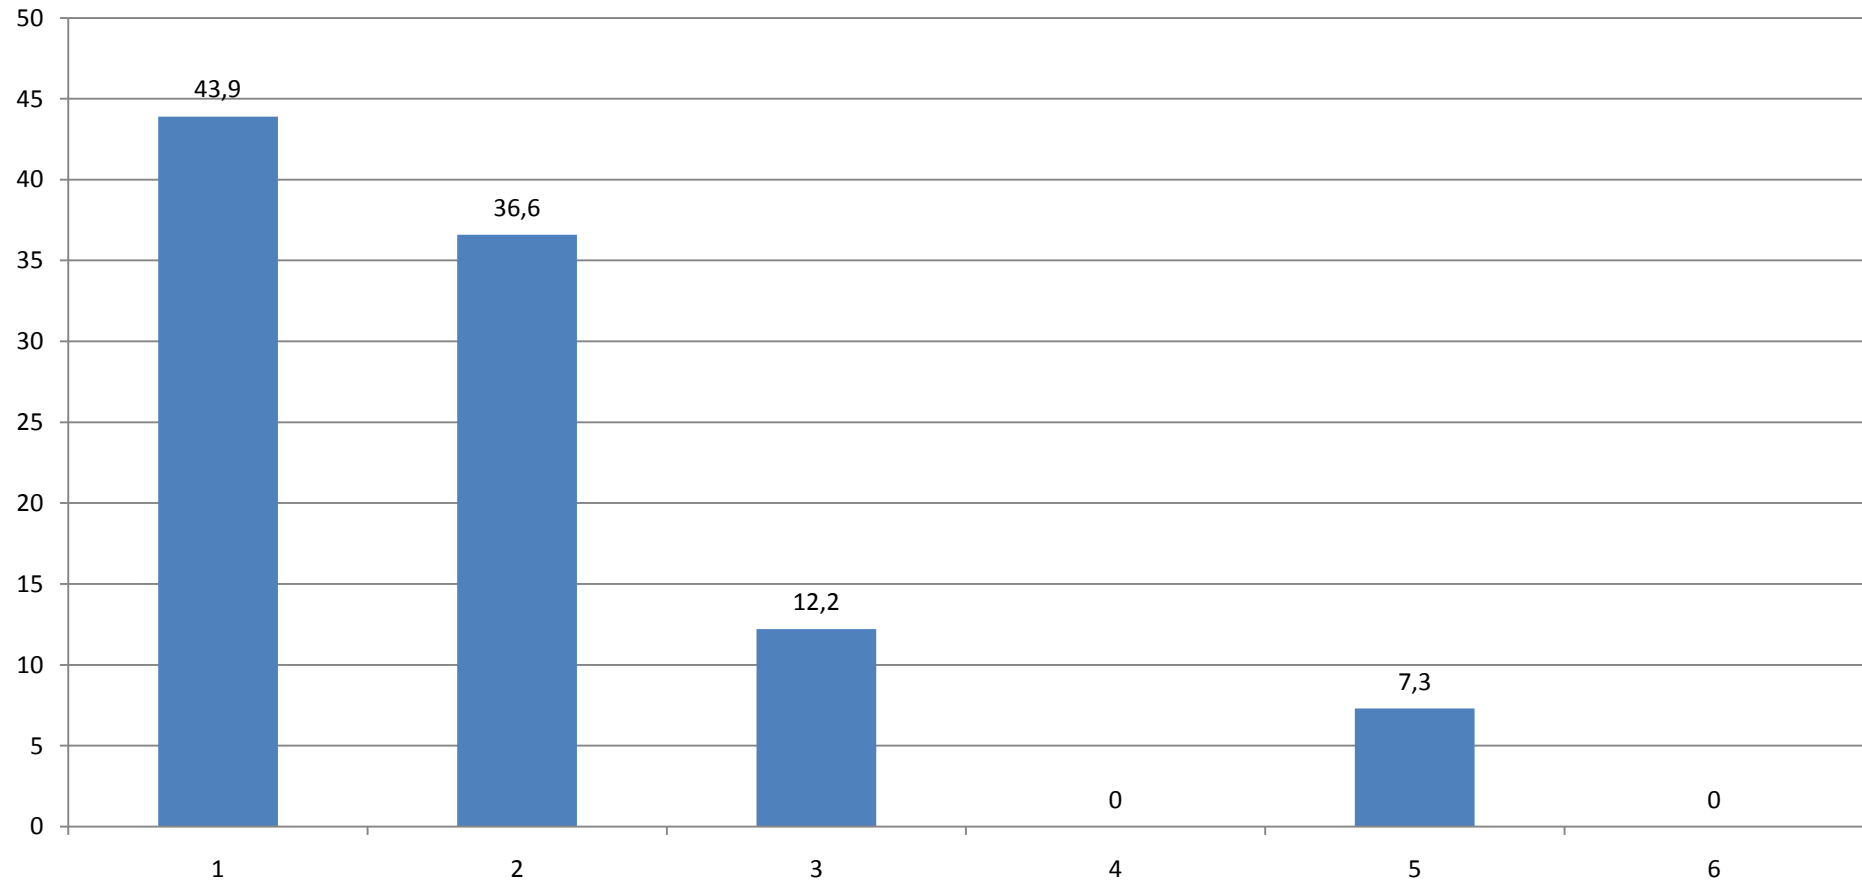

Wenn Sie für den Lehrauftrag insgesamt eine Note vergeben müssten, welche Note geben Sie?

(Angaben in Prozent)

Durchschnittliche Note: 1,90