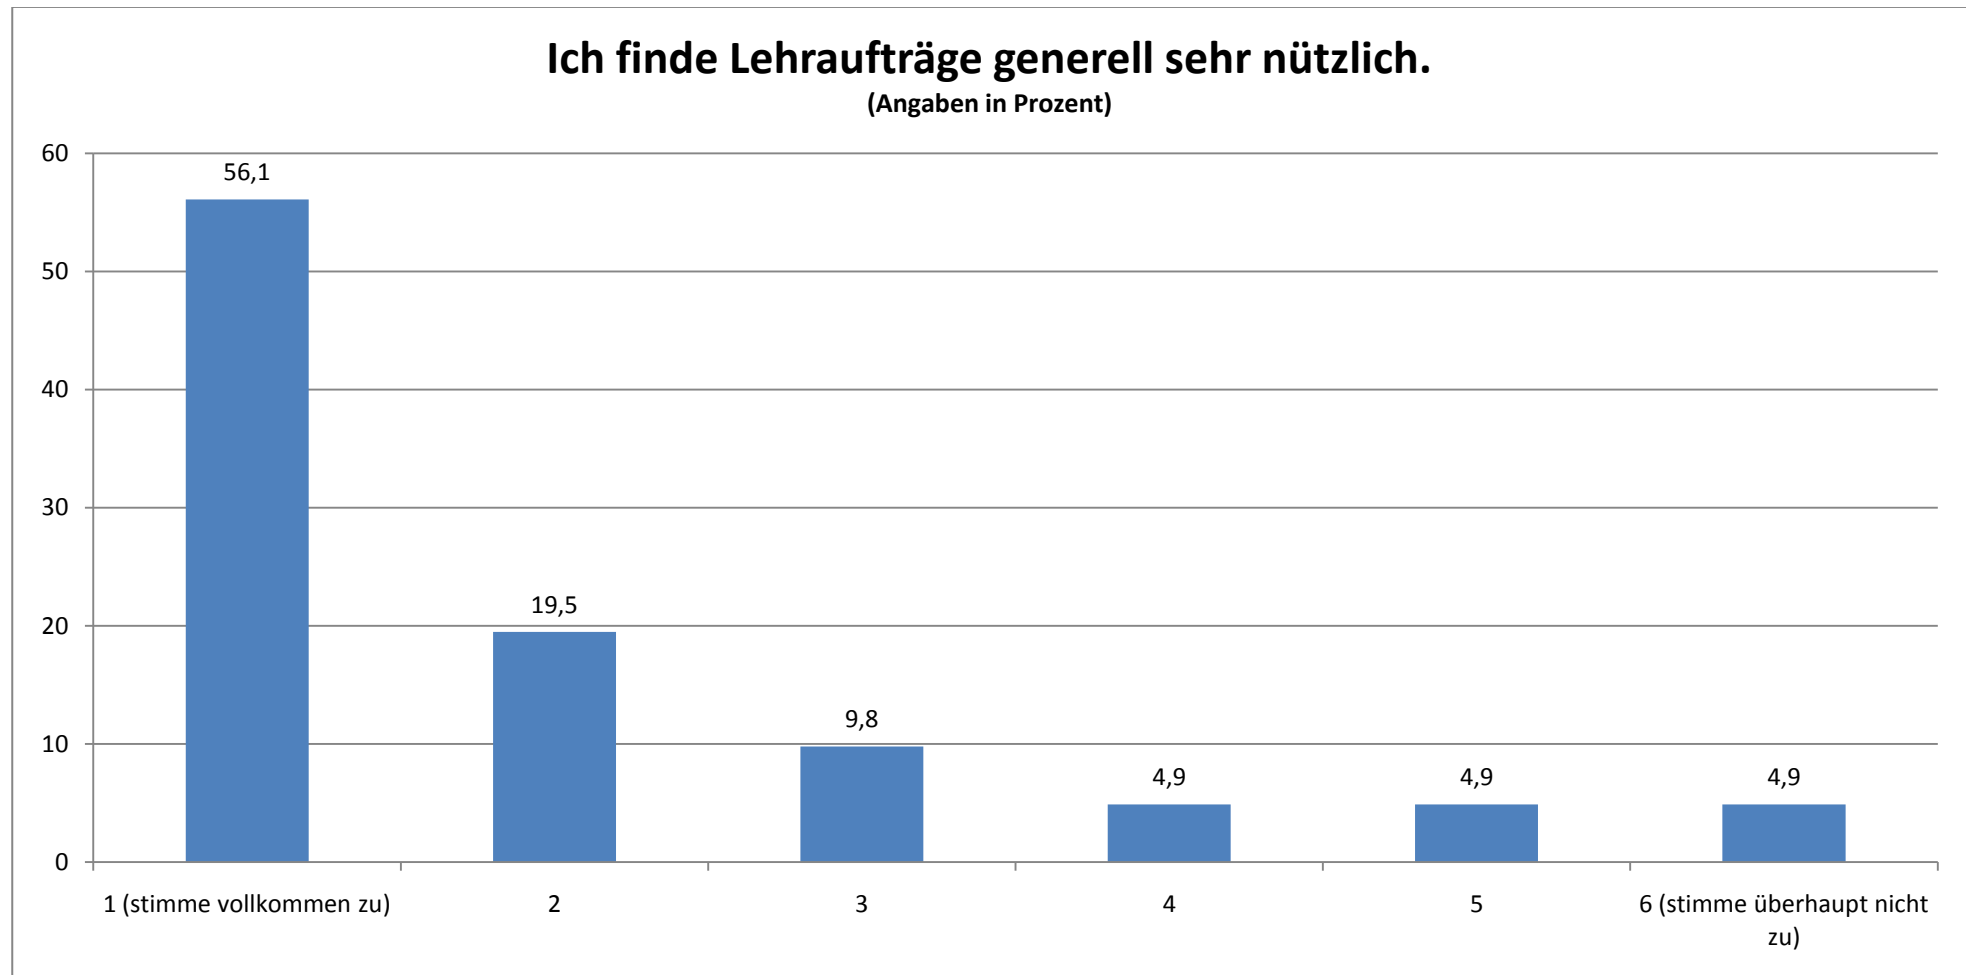

ETHNOLOGIE: GESAMTEVALUATION DER LEHRAUFTRÄGE (N = 45)

STAND: 07.09.09

Durchschnittlicher Wert (absolut): 1,98

Ich finde, dass dieser Lehrauftrag eine Verbesserung für die Lehre darstellt.

(Angaben in Prozent)

Durchschnittlicher Wert (absolut): 1,65

Dieser Lehrauftrag ist aus meiner Sicht eine wichtige Erweiterung des Lehrangebotes.

(Angaben in Prozent)

Durchschnittlicher Wert (absolut): 1,63

Die Teilnehmerzahl fand ich...