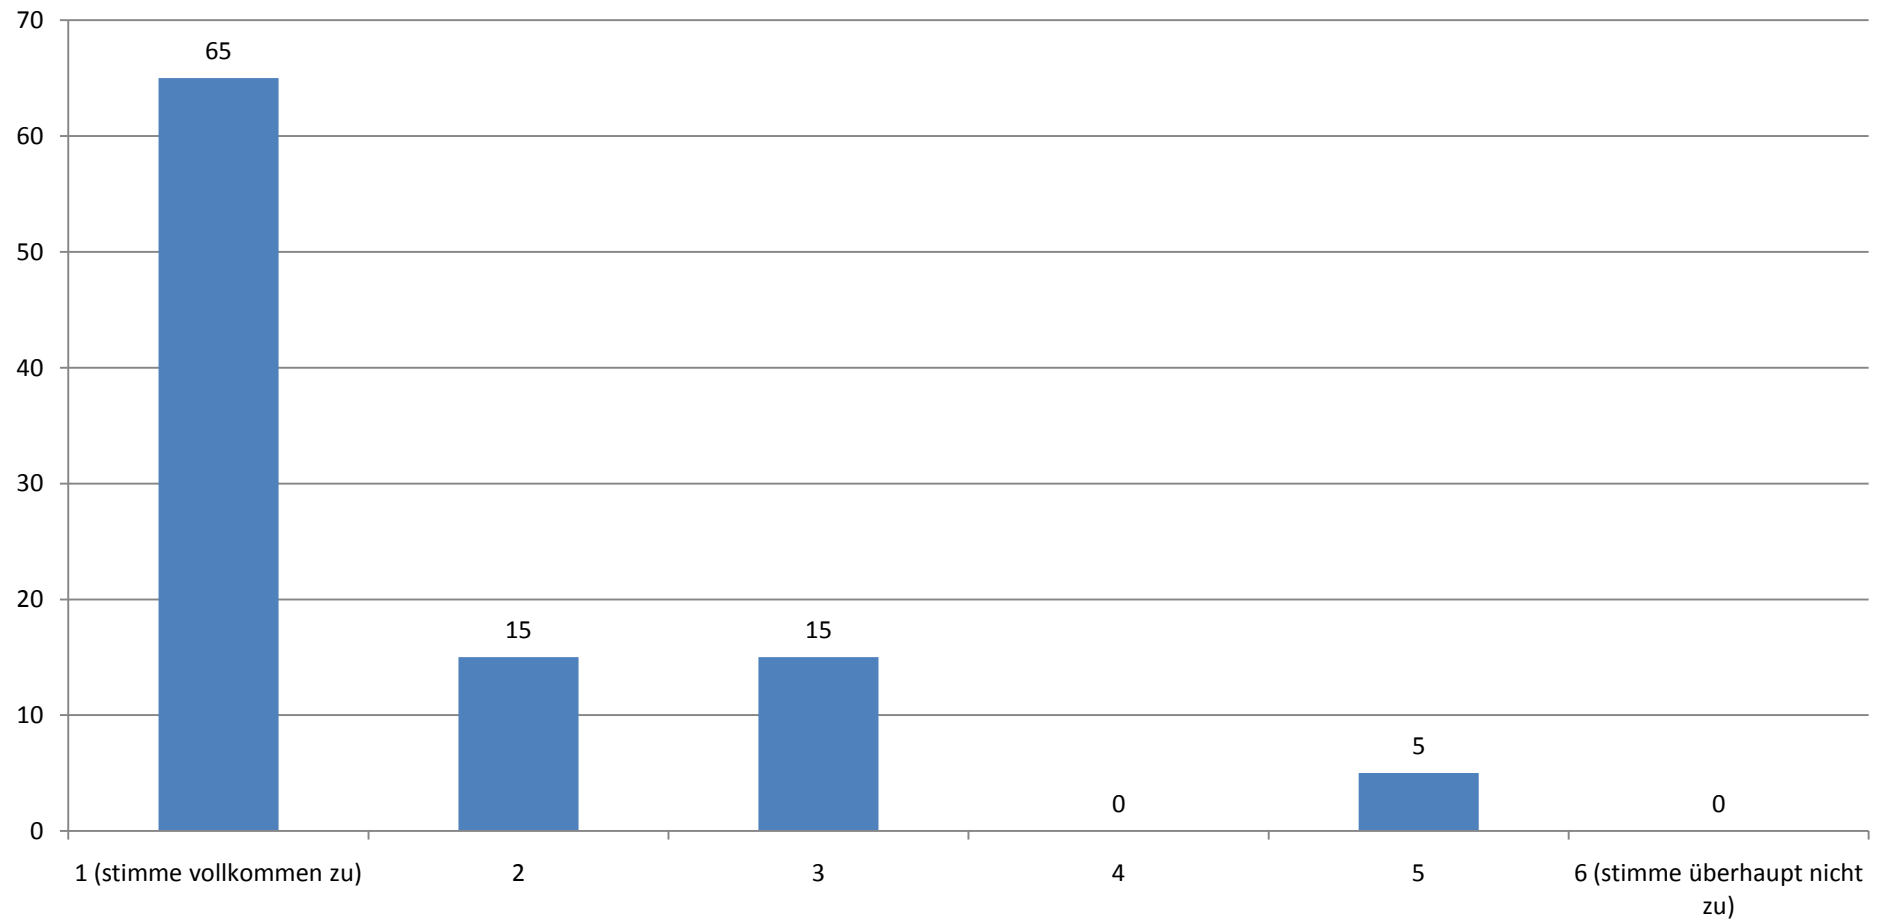

ETHNOLOGIE: GESAMTEVALUATION DER LEHRAUFTRÄGE (N = 45)

STAND: 07.09.09

Durchschnittlicher Wert (absolut): 1,98

Ich finde, dass dieser Lehrauftrag eine Verbesserung für die Lehre darstellt.

(Angaben in Prozent)

Durchschnittlicher Wert (absolut): 1,65

Dieser Lehrauftrag ist aus meiner Sicht eine wichtige Erweiterung des Lehrangebotes.

(Angaben in Prozent)

Durchschnittlicher Wert (absolut): 1,63

Die Teilnehmerzahl fand ich...