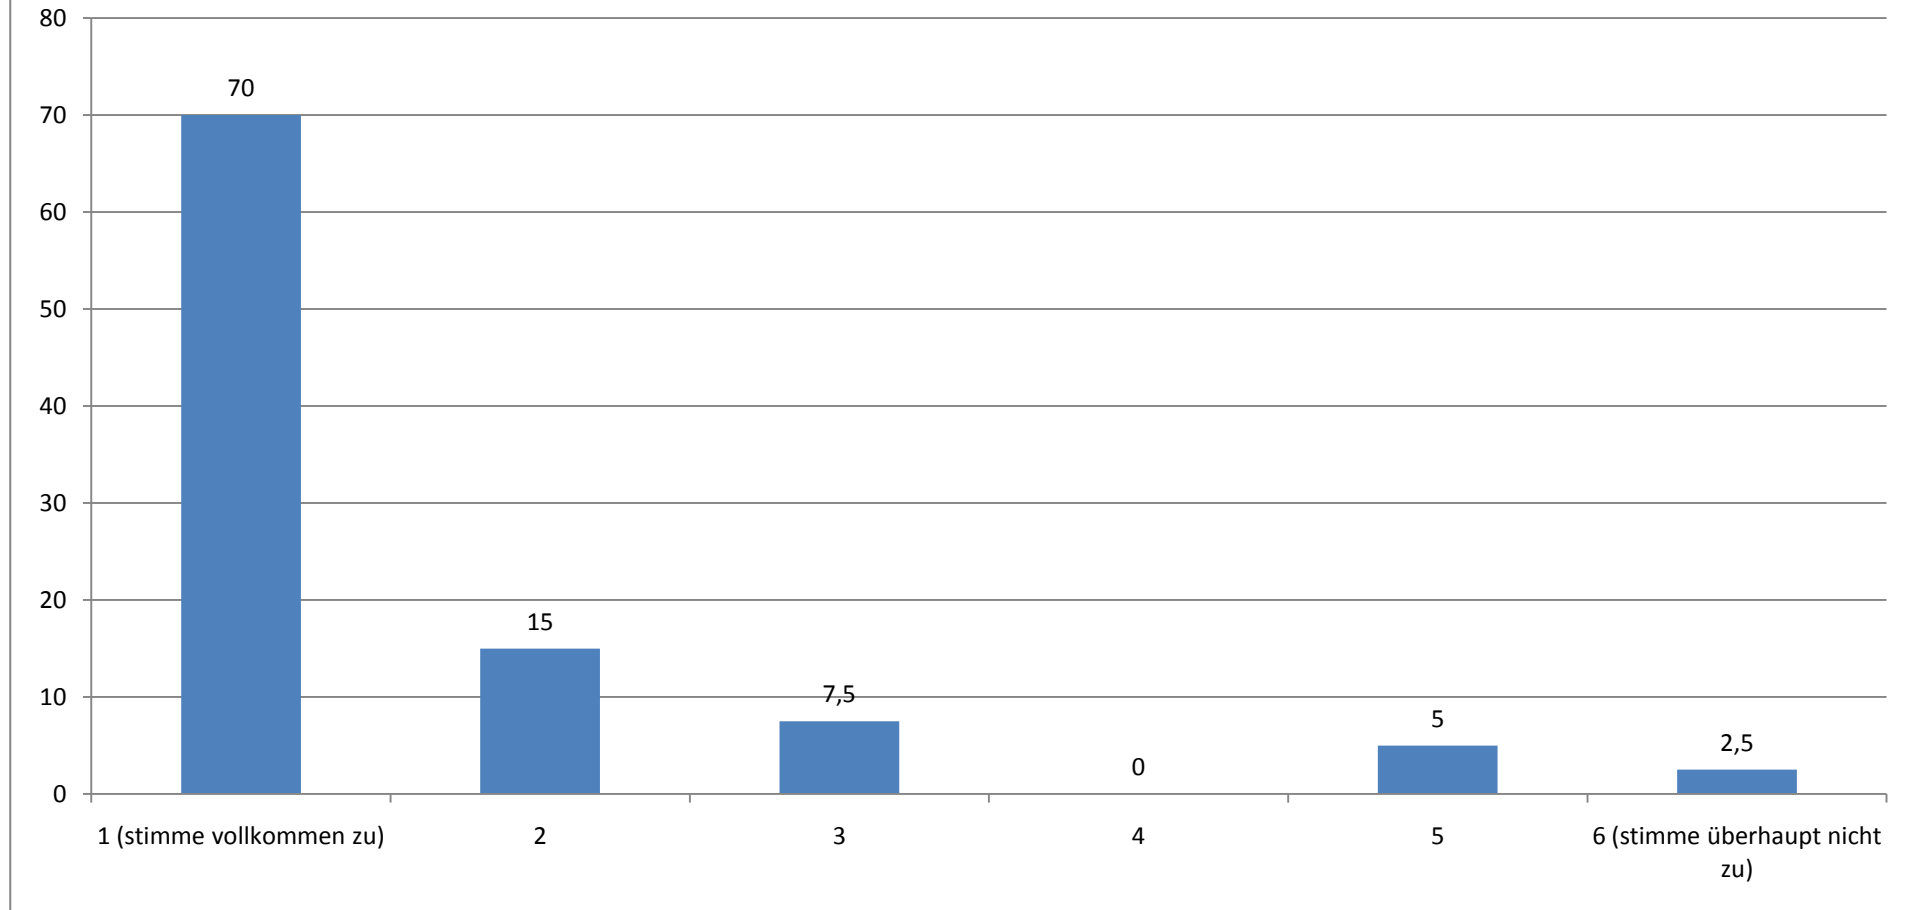

ETHNOLOGIE: GESAMTEVALUATION DER LEHRAUFTRÄGE (N = 45)

STAND: 07.09.09

Durchschnittlicher Wert (absolut): 1,98

Ich finde, dass dieser Lehrauftrag eine Verbesserung für die Lehre darstellt.

(Angaben in Prozent)

Durchschnittlicher Wert (absolut): 1,65

Dieser Lehrauftrag ist aus meiner Sicht eine wichtige Erweiterung des Lehrangebotes.

(Angaben in Prozent)

Durchschnittlicher Wert (absolut): 1,63

Die Teilnehmerzahl fand ich...