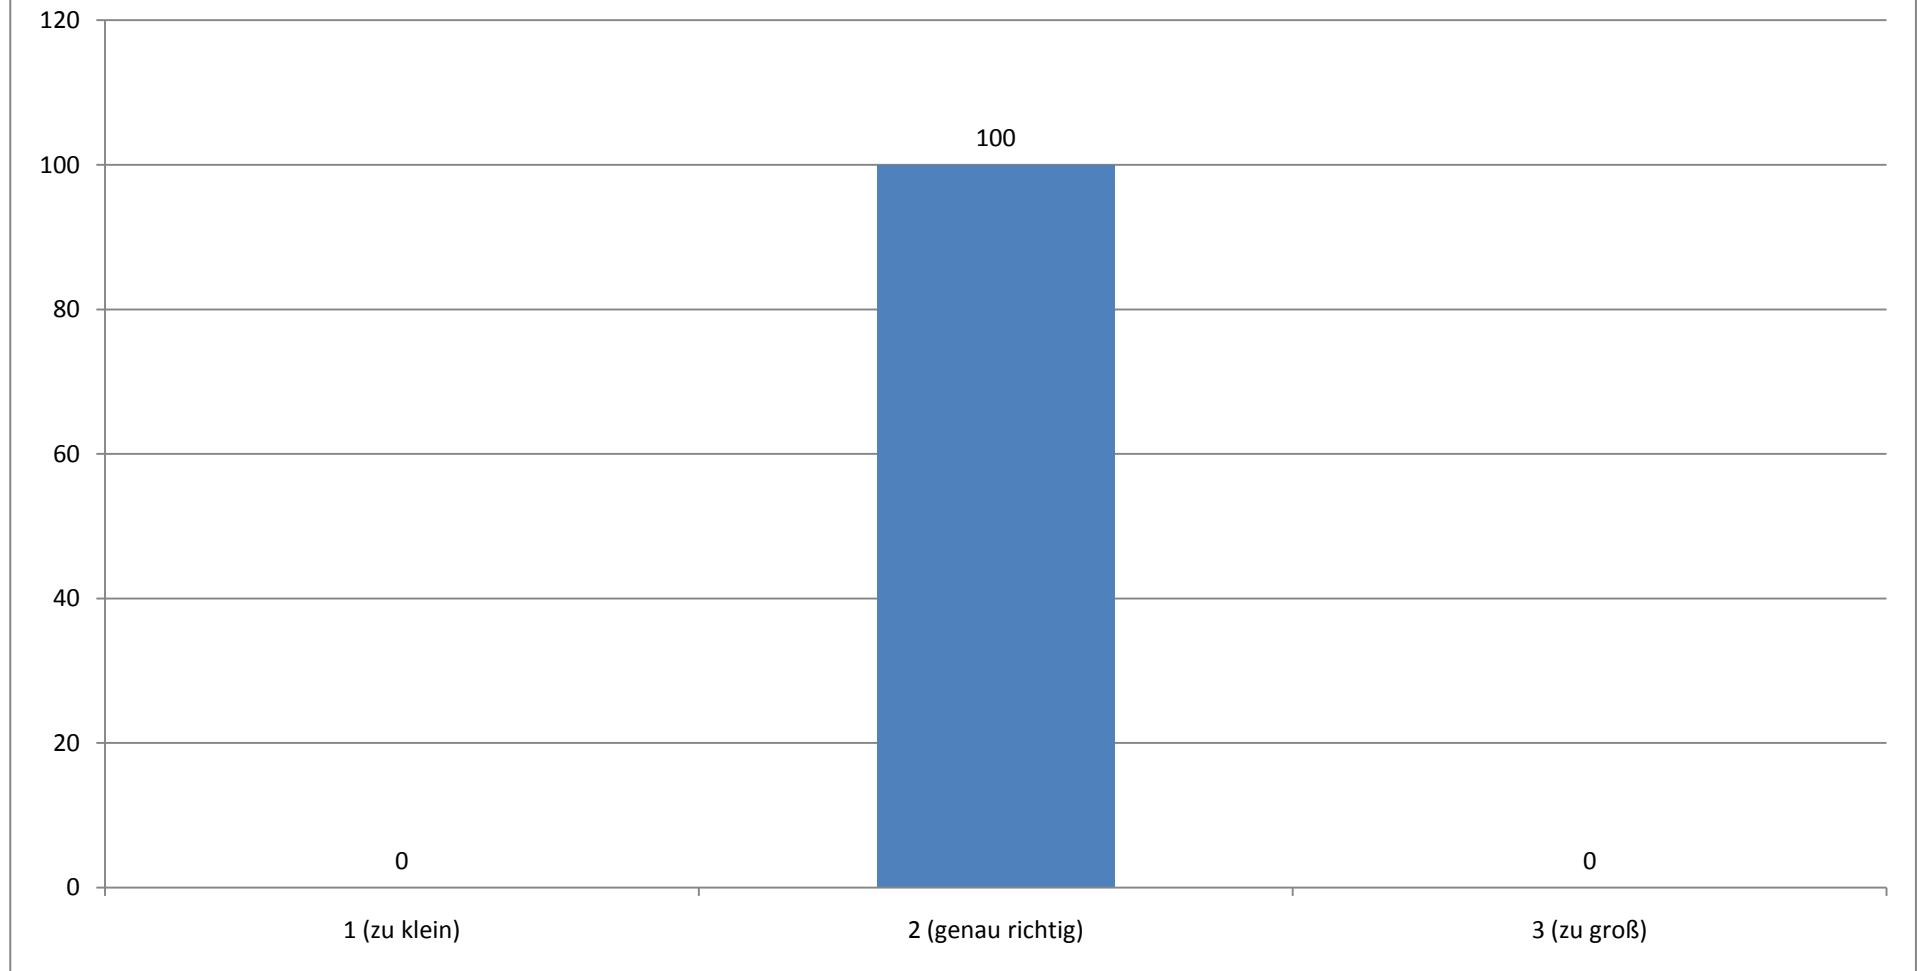

Die Teilnehmerzahl fand ich...

(Angaben in Prozent)

Durchschnittlicher Wert (absolut): 2,00