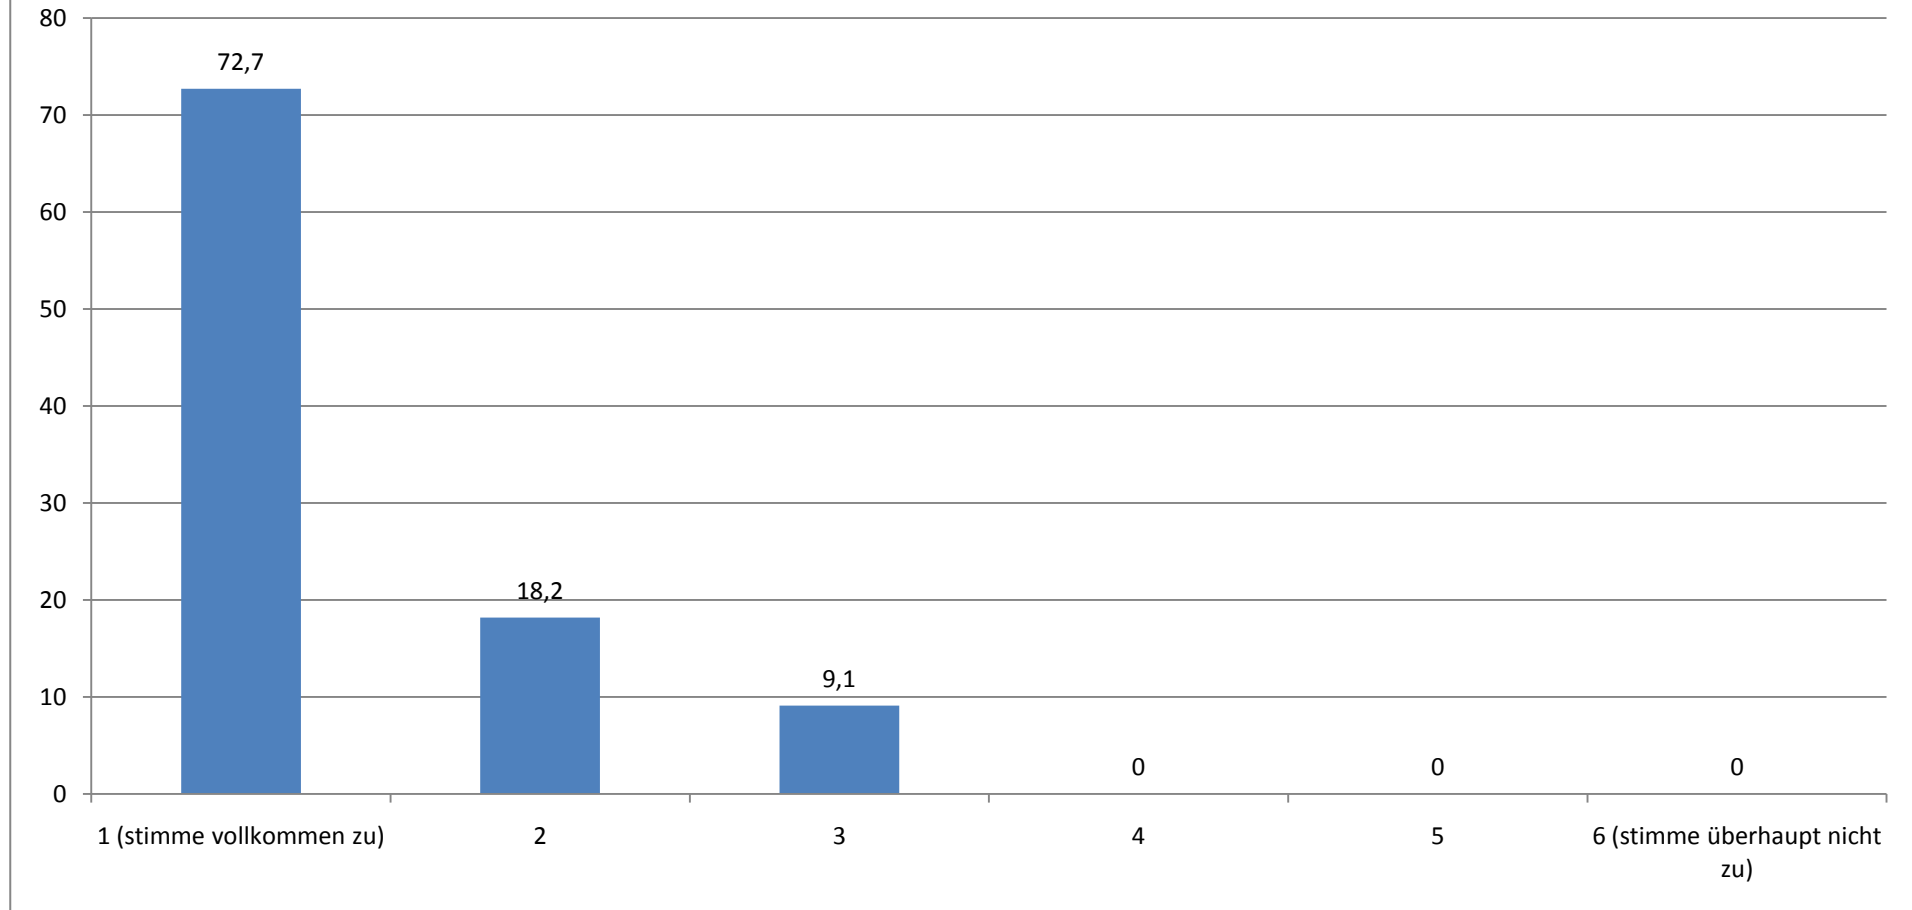

PÄDAGOGIK: GESAMTEVALUATION DER EXKURSIONEN (N = 11)

STAND: 10.08.10

Durchschnittlicher Wert (absolut): 1,09

Ich finde, dass diese Exkursion eine Verbesserung für mein Studium darstellt.

(Angaben in Prozent)

Durchschnittlicher Wert (absolut): 1,09

Die Exkursion ist aus meiner Sicht ein wichtiger Bestandteil für die Lehrveranstaltung.

(Angaben in Prozent)

Durchschnittlicher Wert (absolut): 1,45

Die Teilnehmerzahl fand ich...