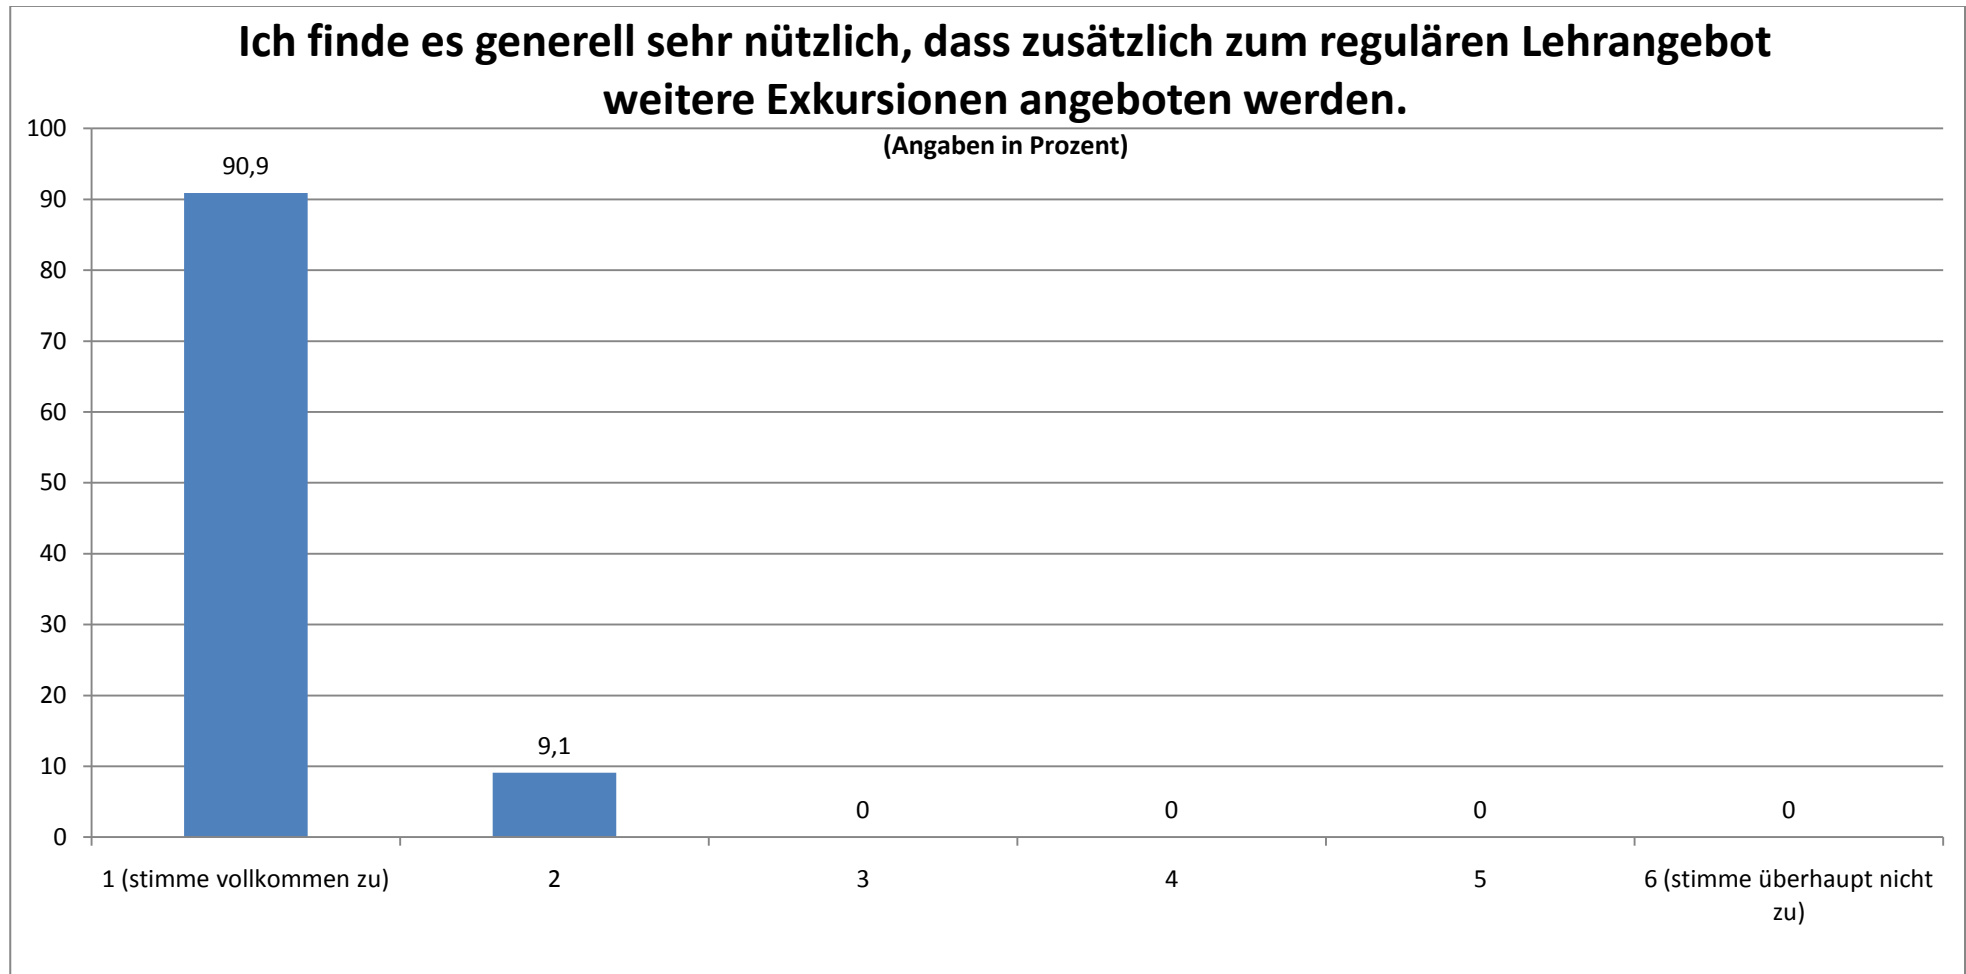

PÄDAGOGIK: GESAMTEVALUATION DER EXKURSIONEN (N = 11)

STAND: 10.08.10

Durchschnittlicher Wert (absolut): 1,09

Ich finde, dass diese Exkursion eine Verbesserung für mein Studium darstellt.

(Angaben in Prozent)

Durchschnittlicher Wert (absolut): 1,09

Die Exkursion ist aus meiner Sicht ein wichtiger Bestandteil für die Lehrveranstaltung.

(Angaben in Prozent)

Durchschnittlicher Wert (absolut): 1,45

Die Teilnehmerzahl fand ich...

(Angaben in Prozent)

Durchschnittlicher Wert (absolut): 2,00

Wenn Sie für die Exkursion insgesamt eine Note geben müssen, welche Note geben Sie?

(Angaben in Prozent)

Durchschnittliche Note: 1,09