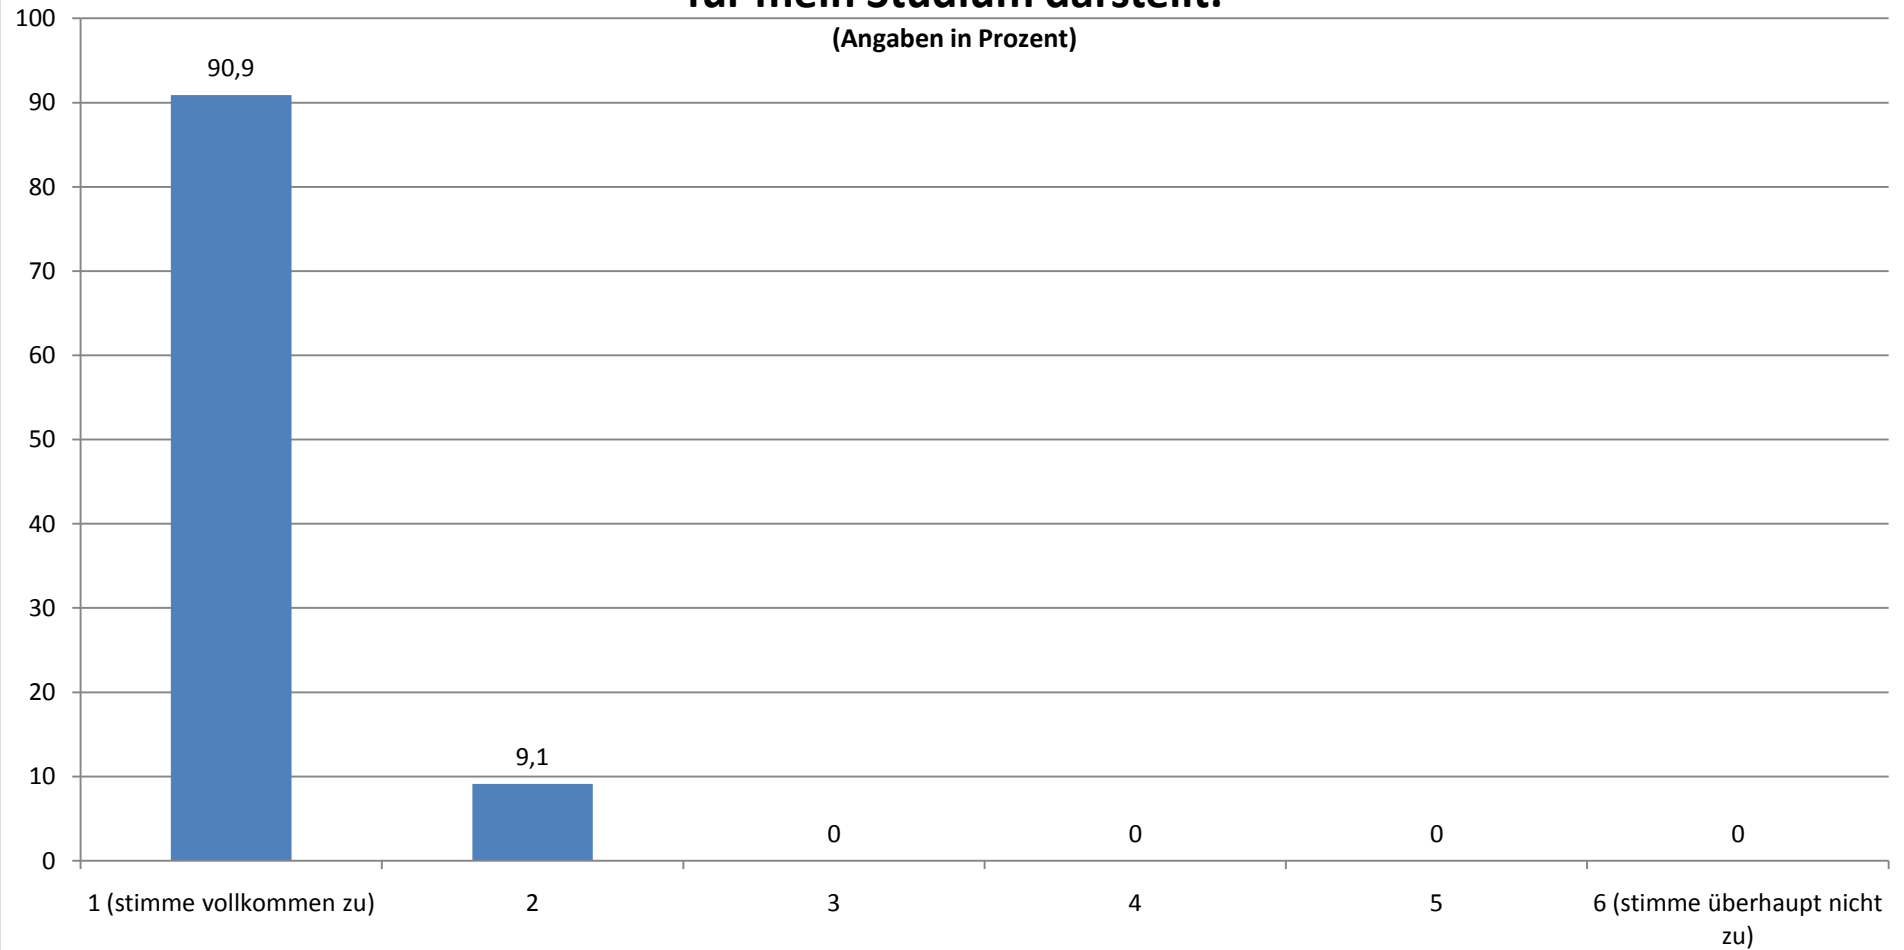

PÄDAGOGIK: GESAMTEVALUATION DER EXKURSIONEN (N = 11)

STAND: 10.08.10

Durchschnittlicher Wert (absolut): 1,09

Ich finde, dass diese Exkursion eine Verbesserung für mein Studium darstellt.

(Angaben in Prozent)

Durchschnittlicher Wert (absolut): 1,09

Die Exkursion ist aus meiner Sicht ein wichtiger Bestandteil für die Lehrveranstaltung.

(Angaben in Prozent)

Durchschnittlicher Wert (absolut): 1,45

Die Teilnehmerzahl fand ich...