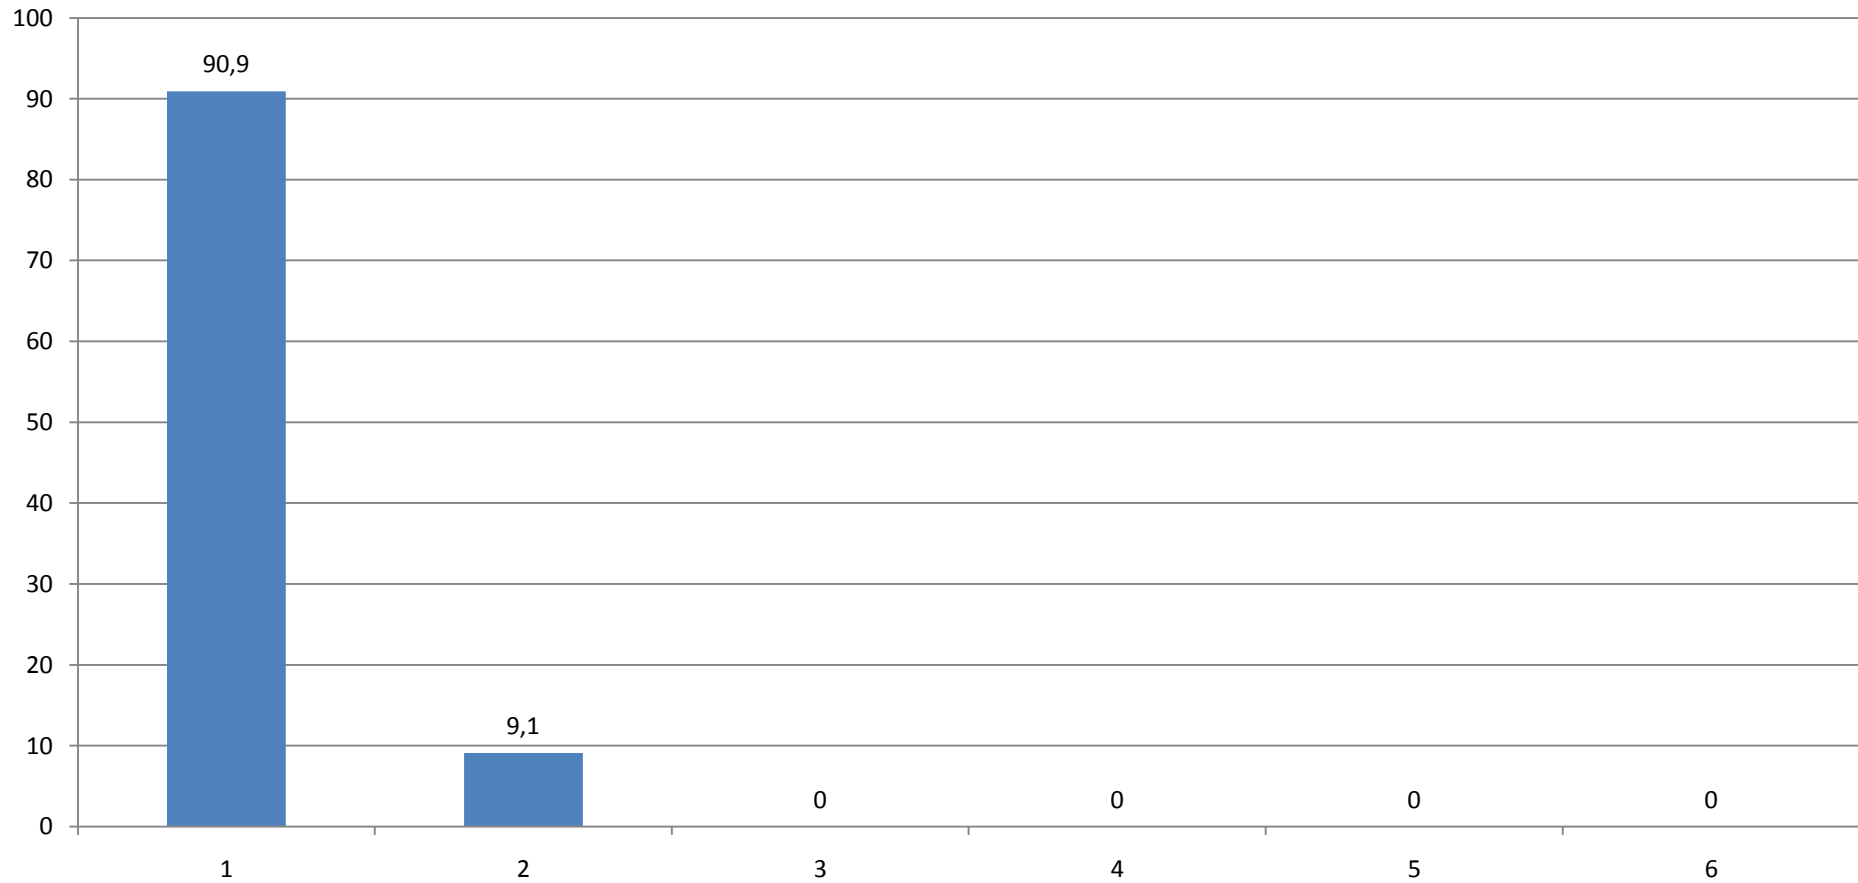

Wenn Sie für die Exkursion insgesamt eine Note geben müssen, welche Note geben Sie?

(Angaben in Prozent)

Durchschnittliche Note: 1,09