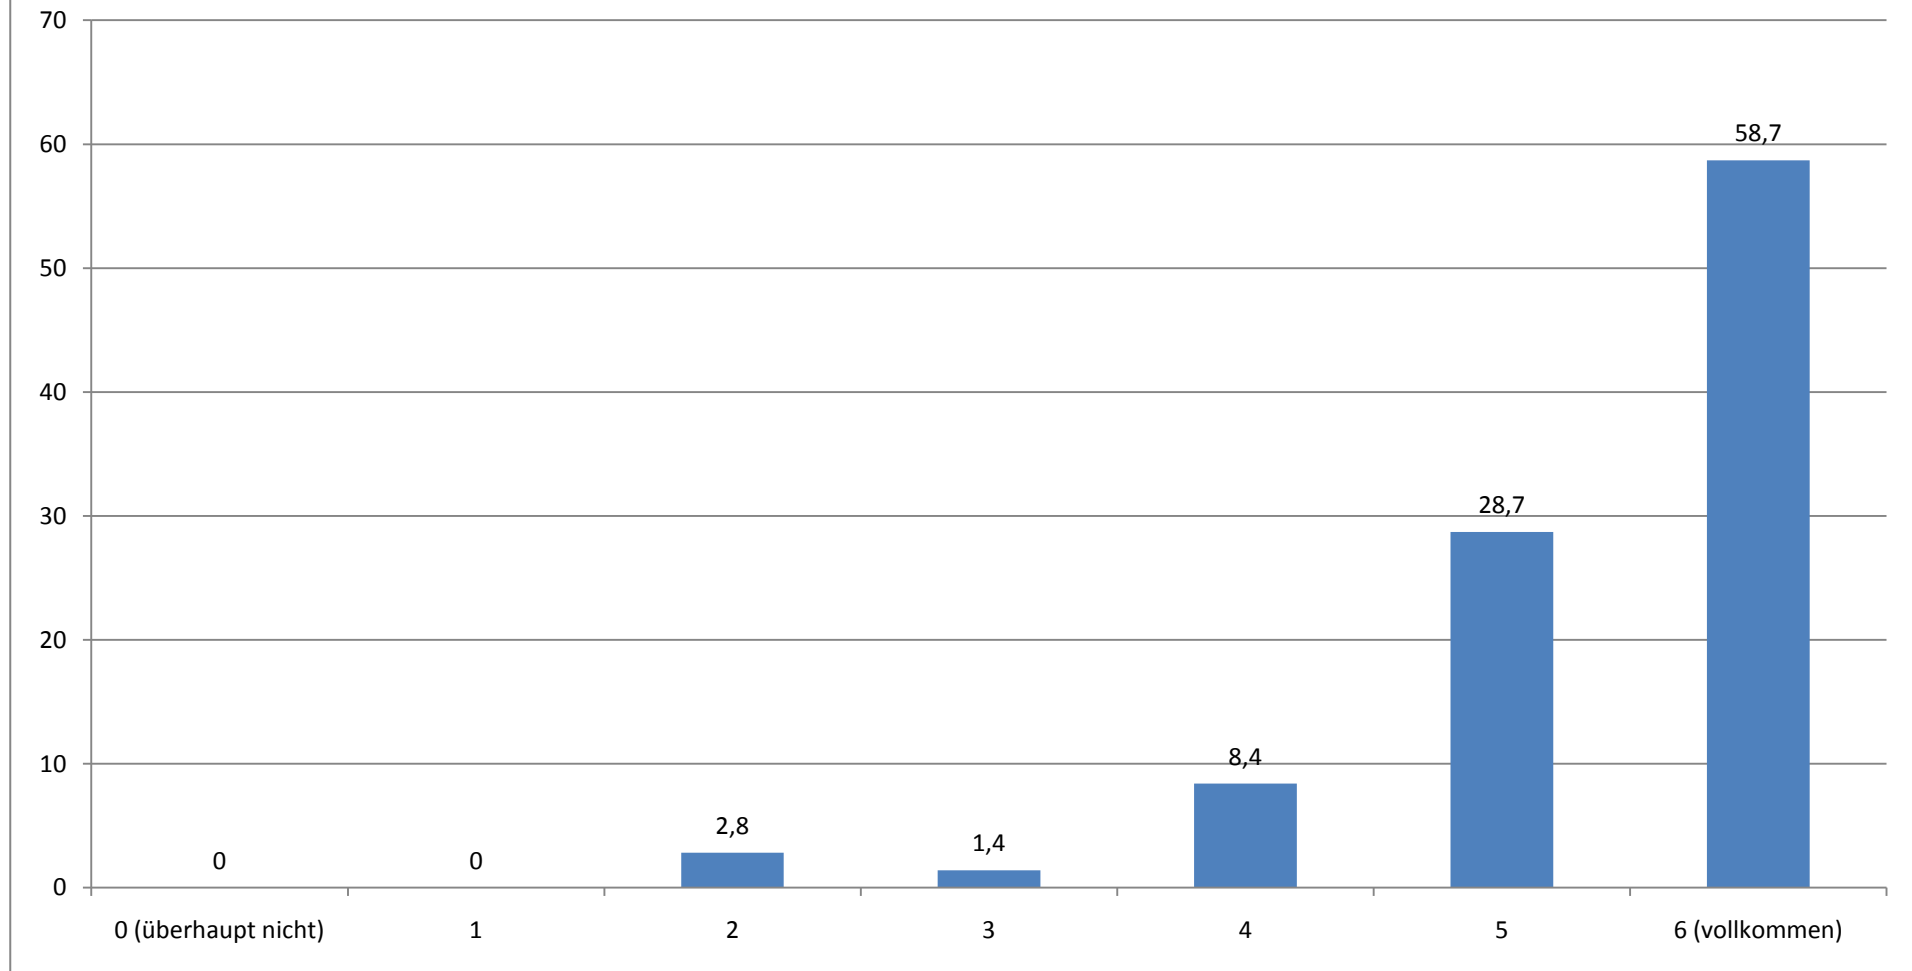

GESAMTEVALUATION DER BERATUNGEN (N = 143)

STAND: 07.04.10

Fachsemester (Angaben in Prozent)

Durchschnittliches Fachsemester: 9,92

Wie kompetent wurden Sie Ihrer Einschätzung nach beraten?

(Angaben in Prozent)

Durchschnittlicher Wert (absolut): 5,52

In wie weit konnten alle ihre Fragen beantwortet werden?

Falls Sie zu mehreren Themen Beratungsbedarf hatten, versuchen Sie einen Durchschnittswert anzugeben. (Angaben in Prozent)