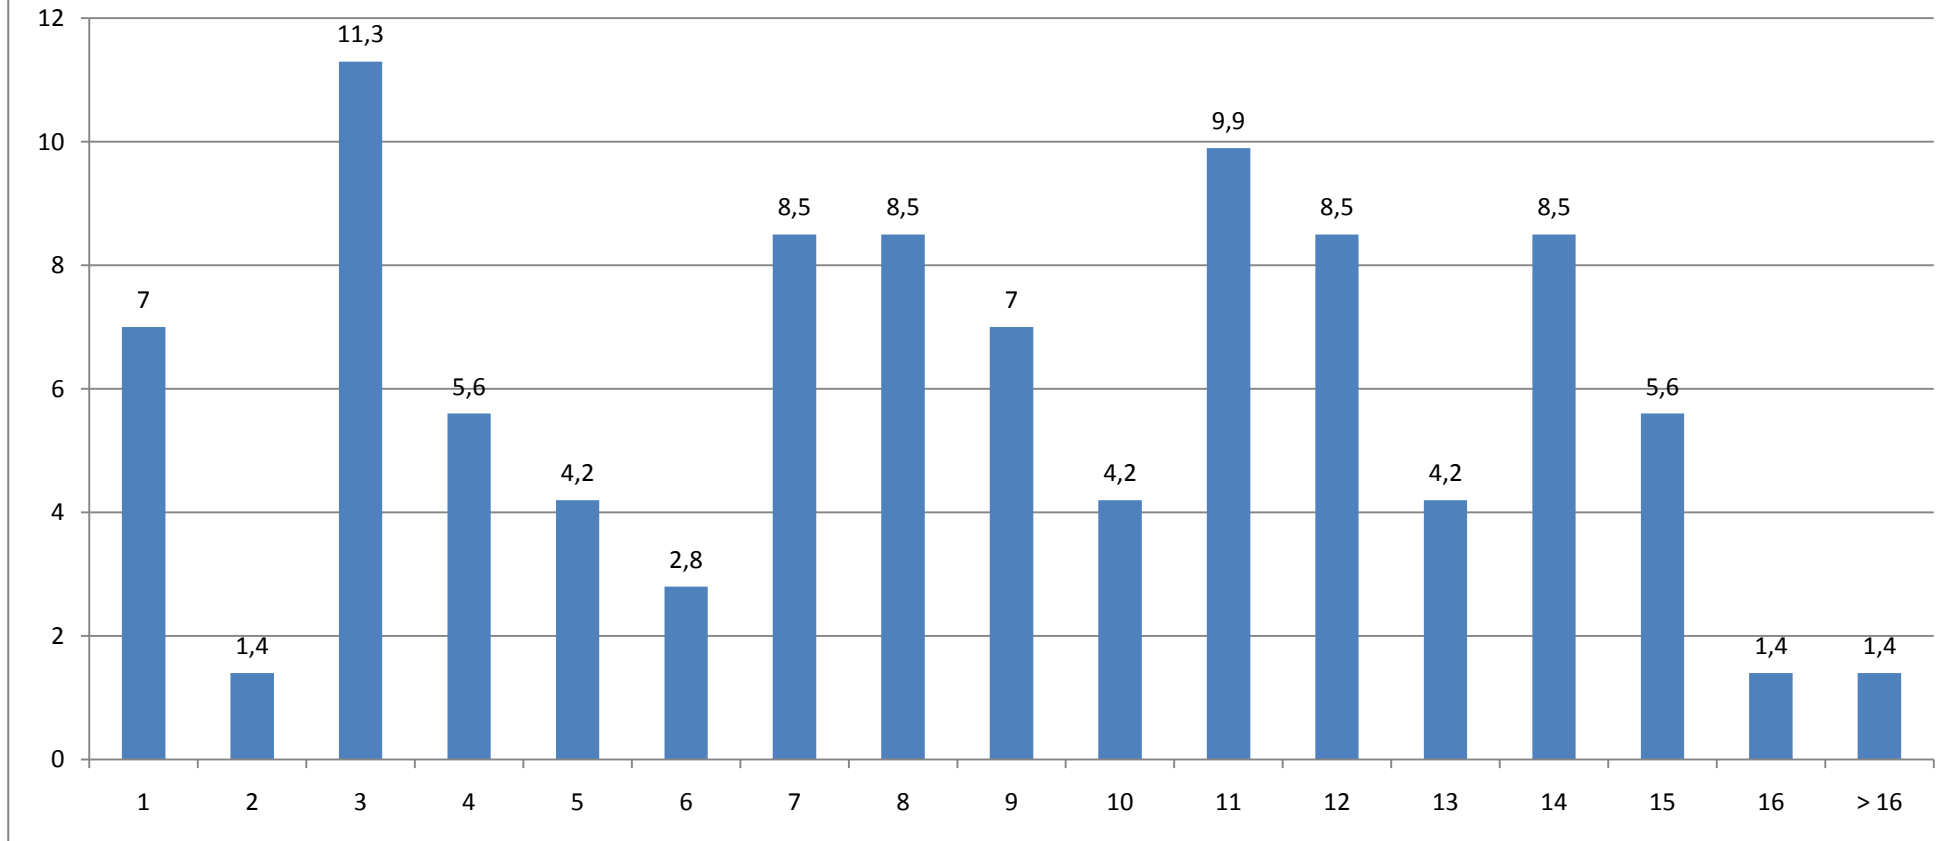

GESAMTEVALUATION DER BERATUNGEN (N = 143)

STAND: 07.04.10

Fachsemester (Angaben in Prozent)

Durchschnittliches Fachsemester: 9,92

Wie kompetent wurden Sie Ihrer Einschätzung nach beraten?

(Angaben in Prozent)

Durchschnittlicher Wert (absolut): 5,52

In wie weit konnten alle ihre Fragen beantwortet werden?

Falls Sie zu mehreren Themen Beratungsbedarf hatten, versuchen Sie einen Durchschnittswert anzugeben. (Angaben in Prozent)