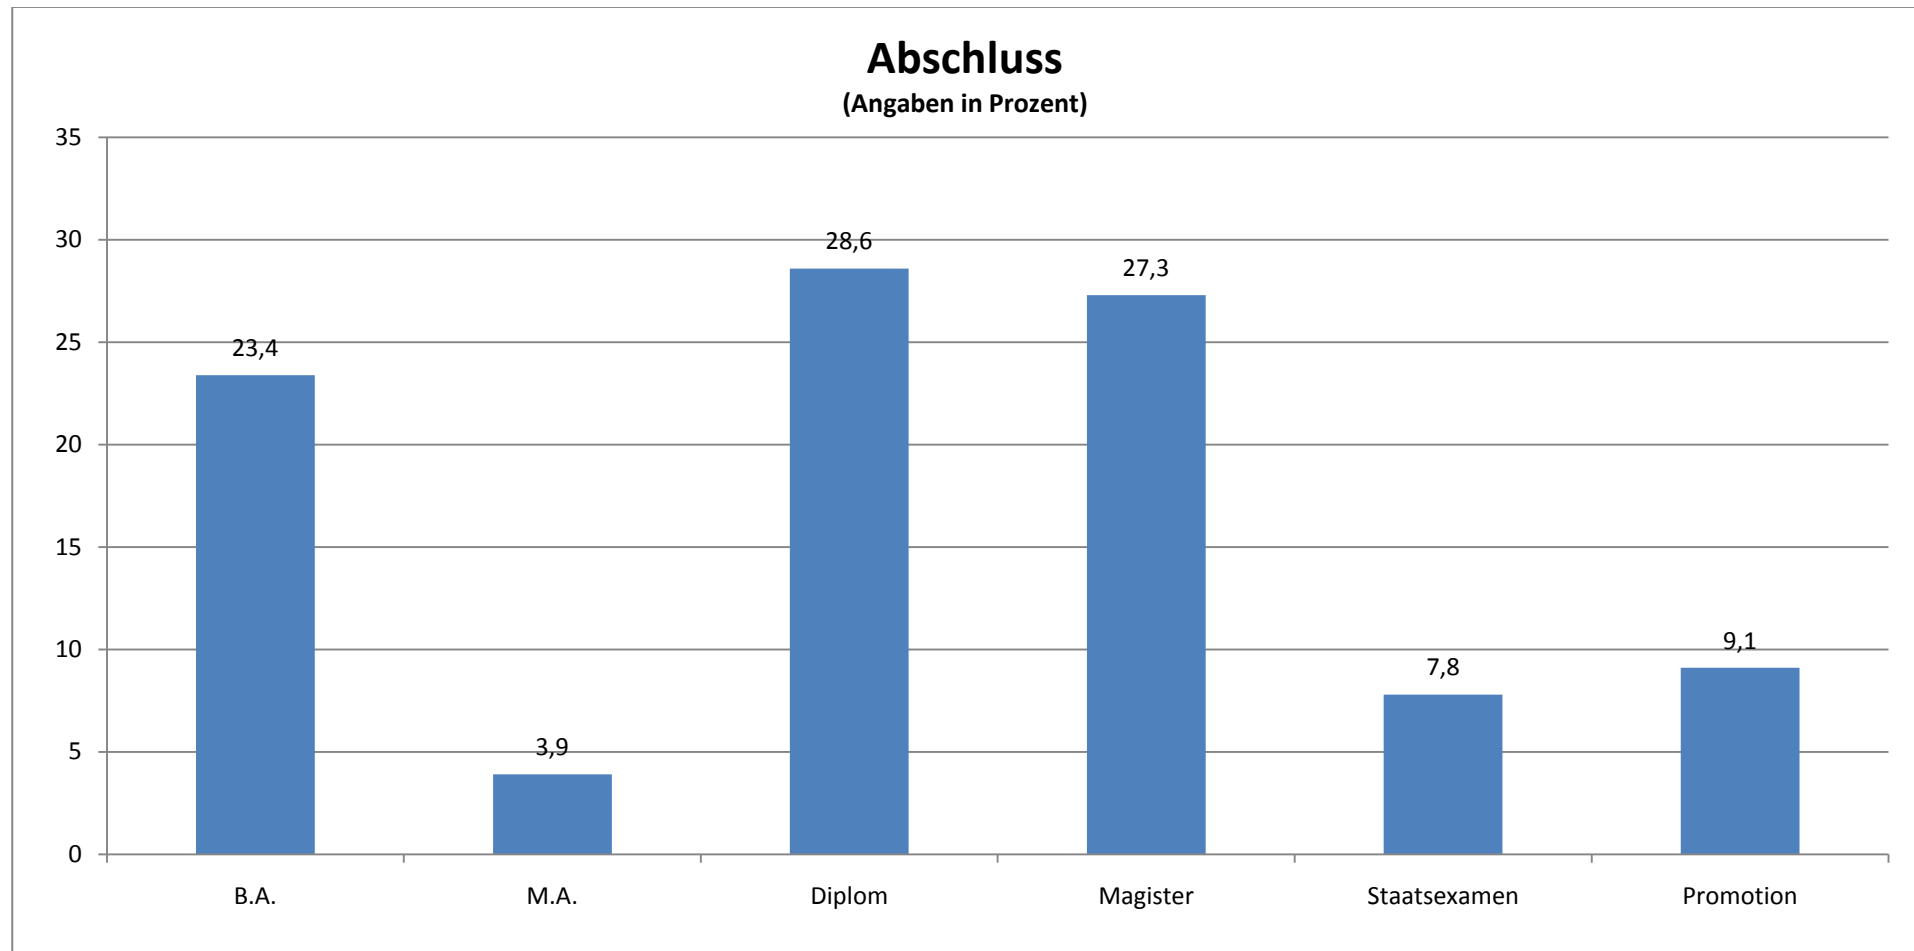

GESAMTEVALUATION DER BERATUNGEN (N = 143)

STAND: 07.04.10

Fachsemester (Angaben in Prozent)

Durchschnittliches Fachsemester: 9,92

Wie kompetent wurden Sie Ihrer Einschätzung nach beraten?

(Angaben in Prozent)

Durchschnittlicher Wert (absolut): 5,52

In wie weit konnten alle ihre Fragen beantwortet werden?

Falls Sie zu mehreren Themen Beratungsbedarf hatten, versuchen Sie einen Durchschnittswert anzugeben. (Angaben in Prozent)