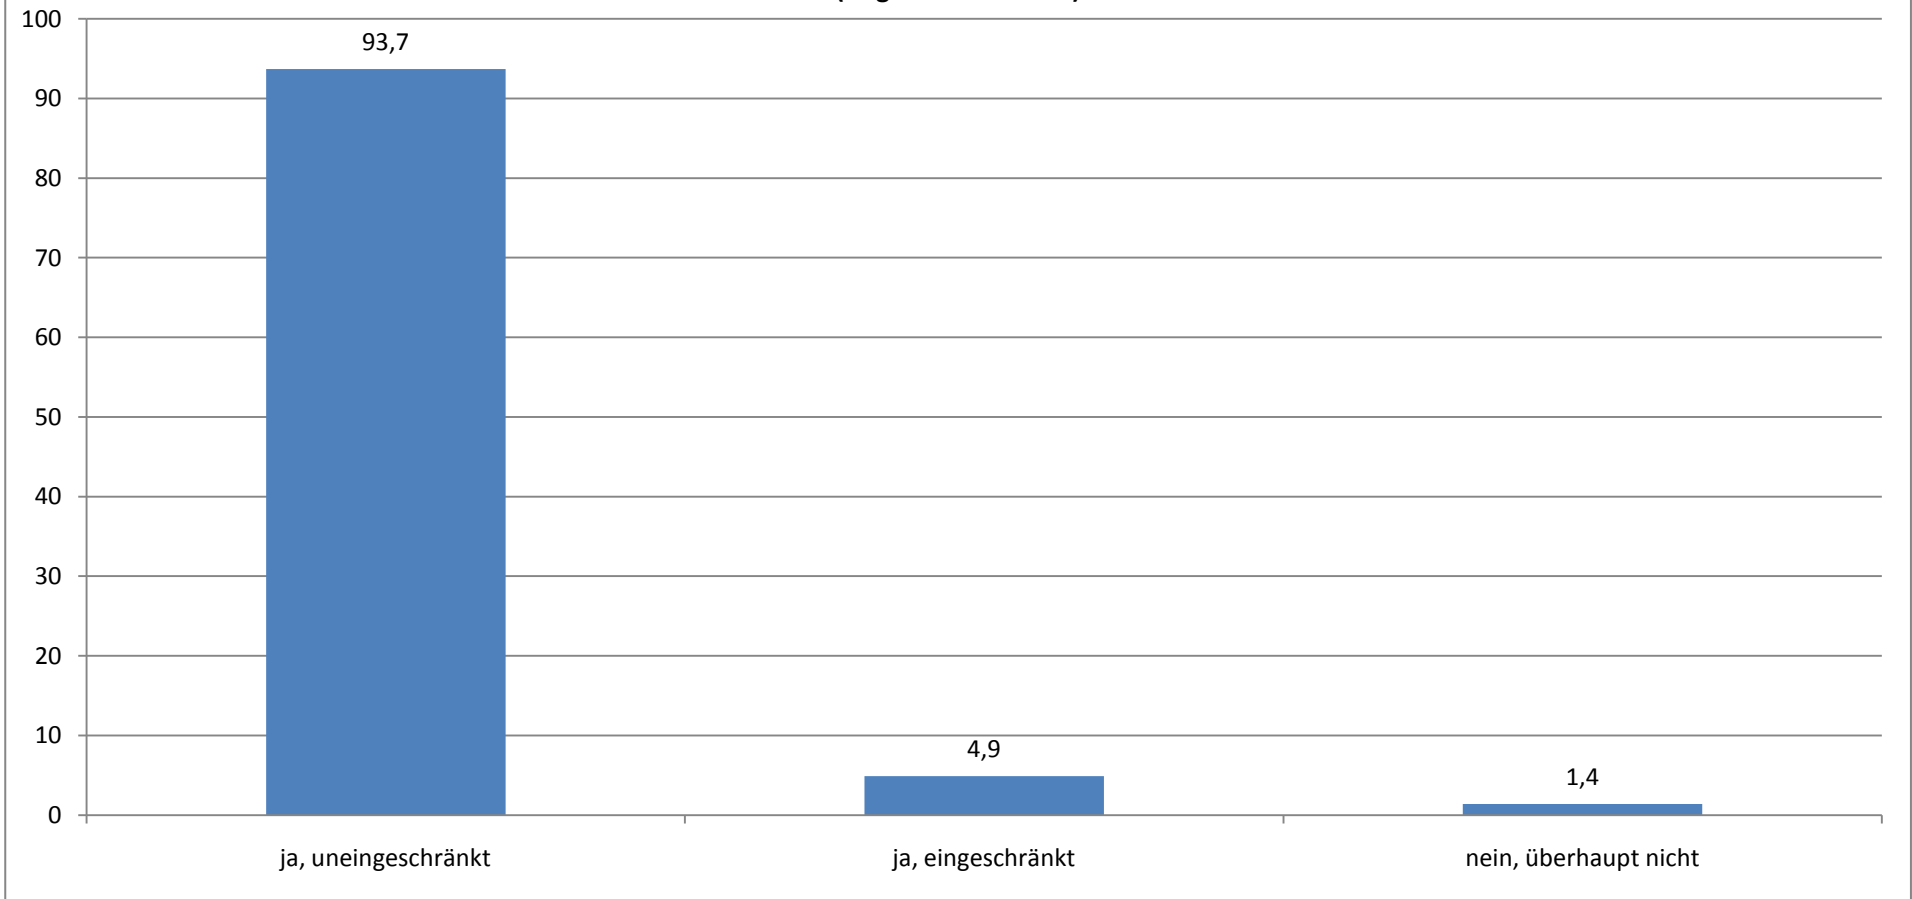

Durchschnittlicher Wert (absolut): 5,39

Wenn Sie für die Beratung insgesamt eine Note vergeben müssten, welche Note geben Sie?

(Angaben in Prozent)

Durchschnittliche Note: 1,36

Würden Sie die Beratung weiterempfehlen?

(Angaben in Prozent)

Durchschnittlicher Wert (absolut): 1,08