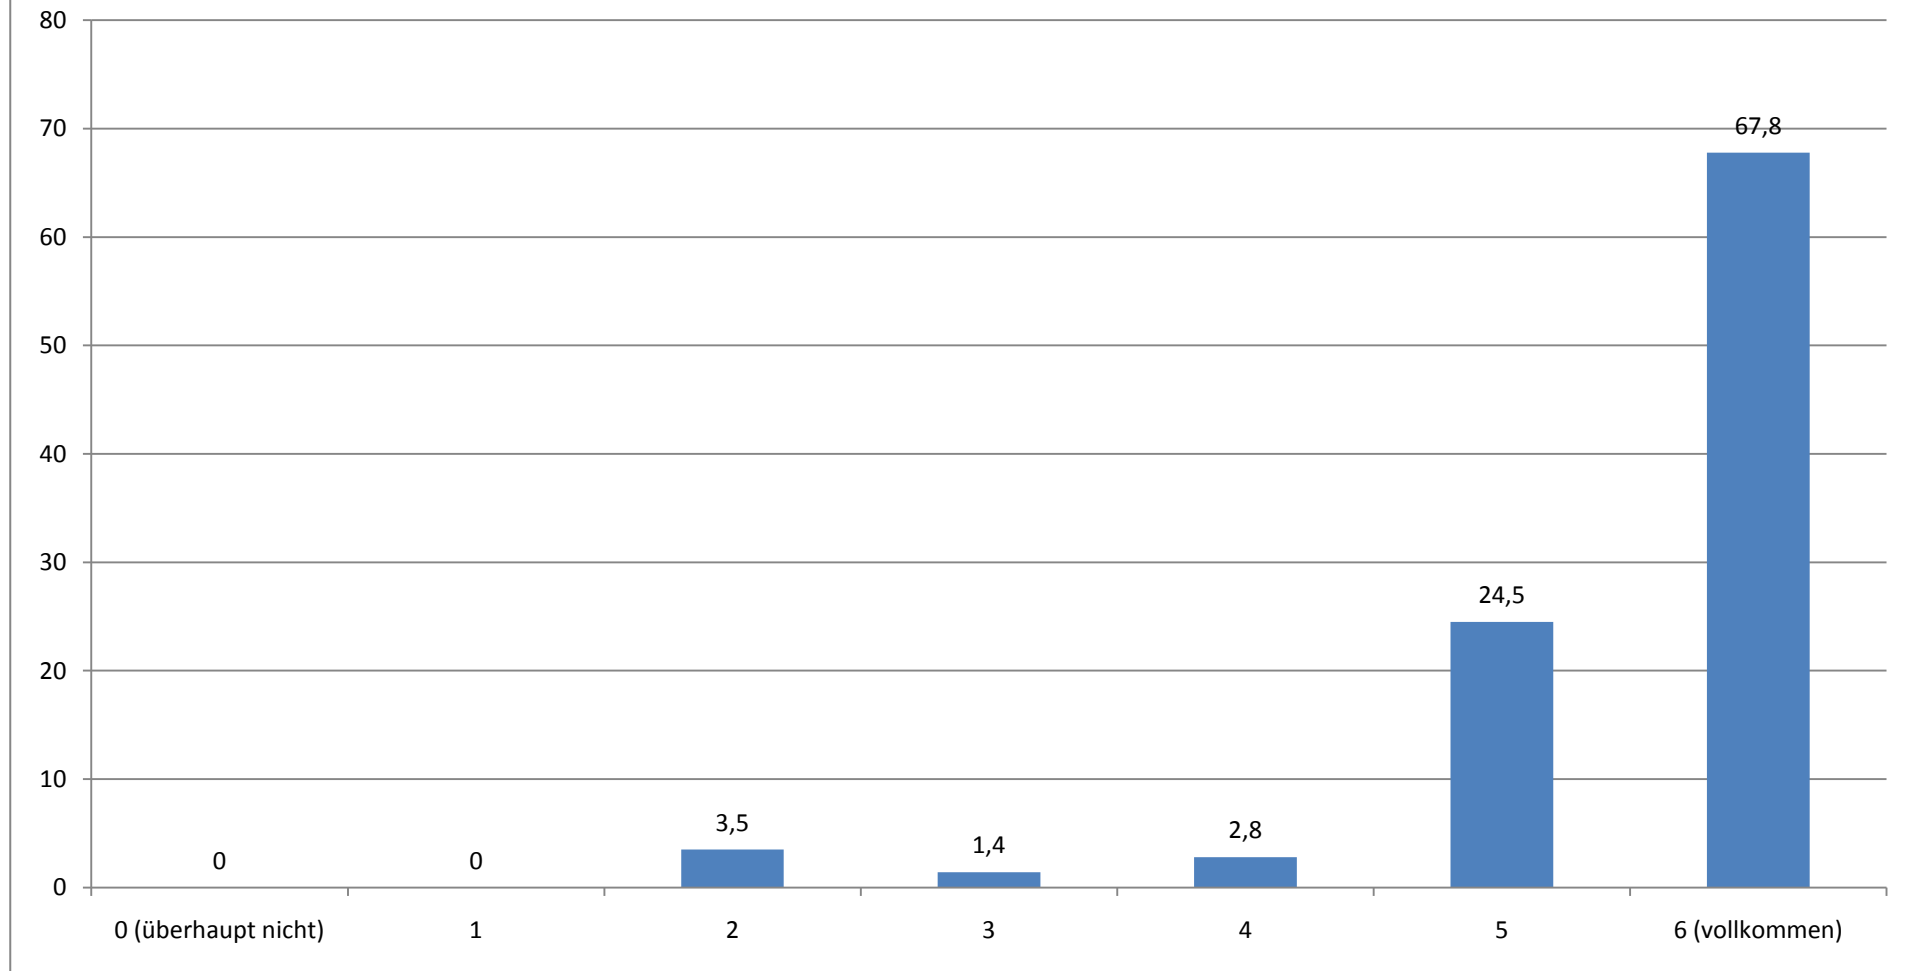

GESAMTEVALUATION DER BERATUNGEN (N = 143)

STAND: 07.04.10

Fachsemester (Angaben in Prozent)

Durchschnittliches Fachsemester: 9,92

Wie kompetent wurden Sie Ihrer Einschätzung nach beraten?

(Angaben in Prozent)

Durchschnittlicher Wert (absolut): 5,52

In wie weit konnten alle ihre Fragen beantwortet werden?

Falls Sie zu mehreren Themen Beratungsbedarf hatten, versuchen Sie einen Durchschnittswert anzugeben. (Angaben in Prozent)