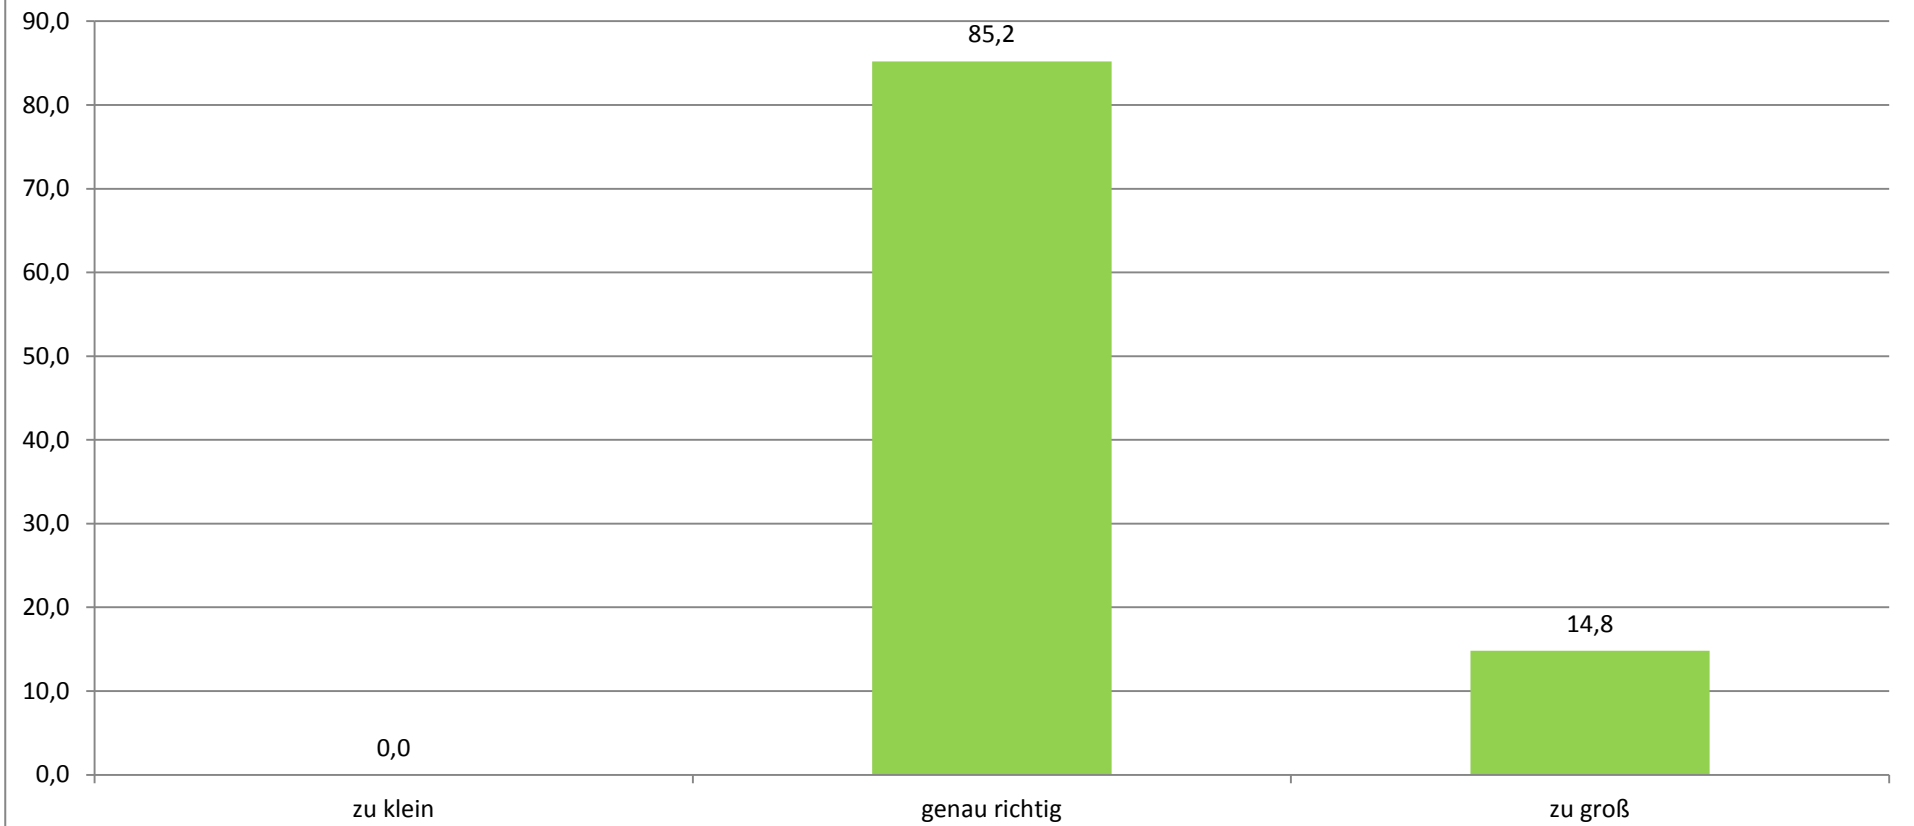

SPORT: GESAMTEVALUATION DER TUTORIEN (N = 81)

STAND: 21.05.2012

Ich finde, dass dieses Tutorium eine Verbesserung der Lehre darstellt.

(Angaben in Prozent)

Durchschnittlicher Wert (absolut): 1,58

Dieses Tutorium hat mir persönlich das Lernen und die Prüfungsvorbereitung erleichtert.

(Angaben in Prozent)

Durchschnittlicher Wert (absolut): 2,05

Die Anzahl der Teilnehmer fand ich...

(Angaben in Prozent)

Durchschnittlicher Wert (absolut): 2,15

Wenn Sie für das Tutorium insgesamt eine Note geben müssten, welche Note geben Sie?