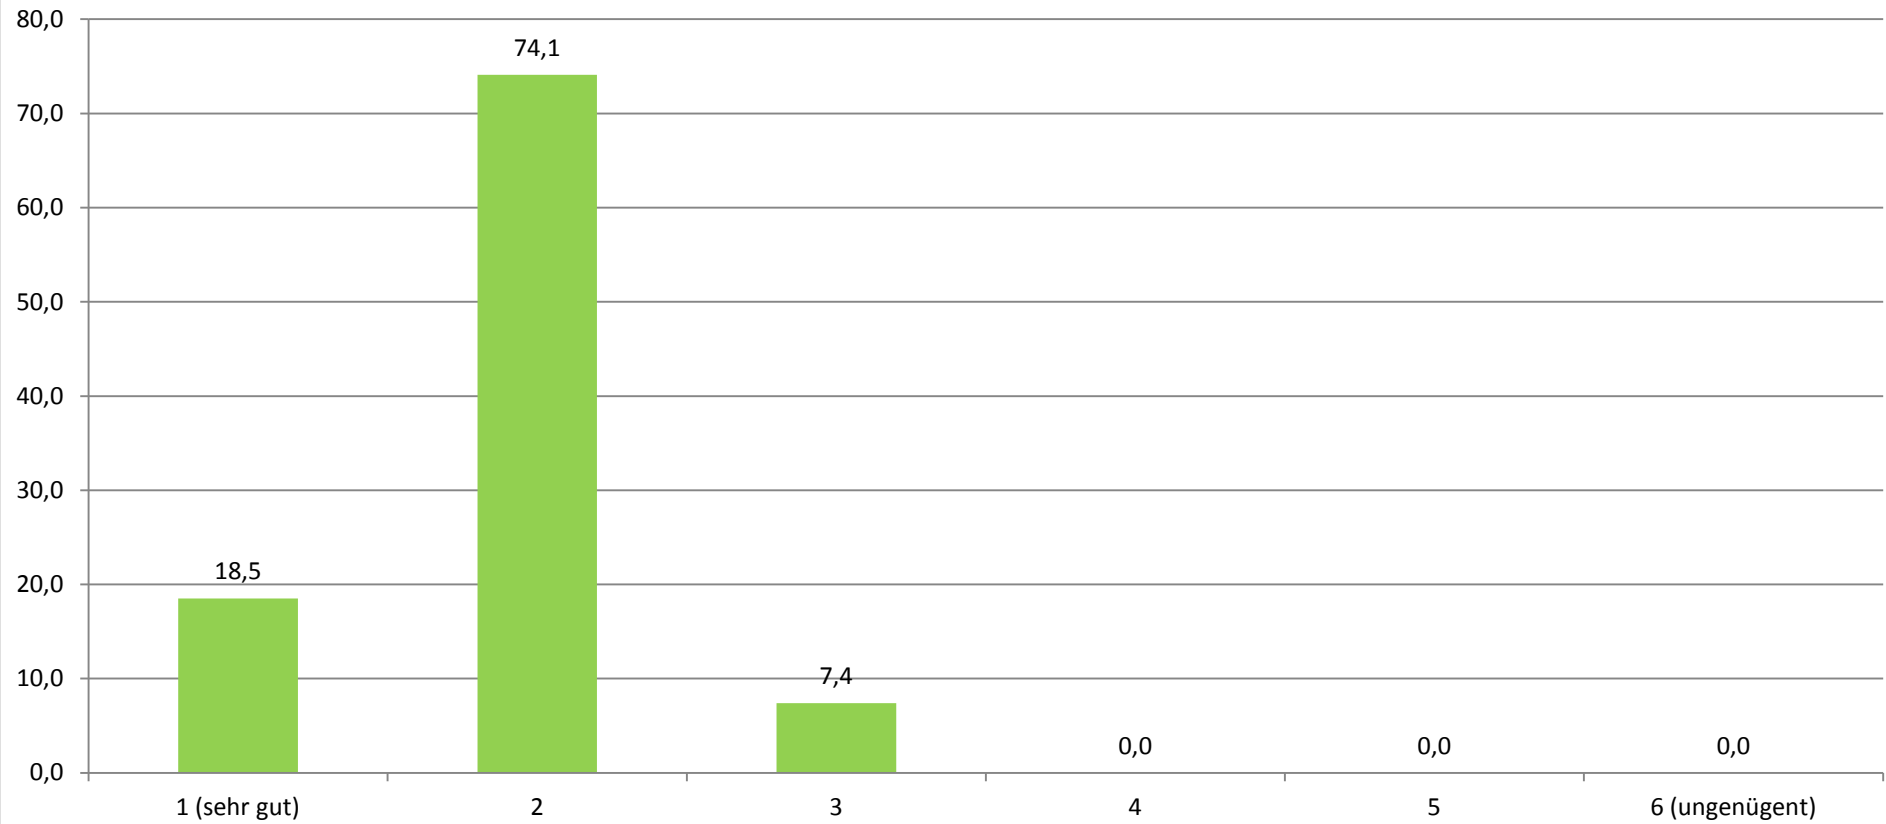

(Angaben in Prozent)

Durchschnittlicher Wert (absolut): 2,05

Die Anzahl der Teilnehmer fand ich...

(Angaben in Prozent)

Durchschnittlicher Wert (absolut): 2,15

Wenn Sie für das Tutorium insgesamt eine Note geben müssten, welche Note geben Sie?

(Angaben in Prozent)

Durchschnittlicher Wert (absolut): 1,89