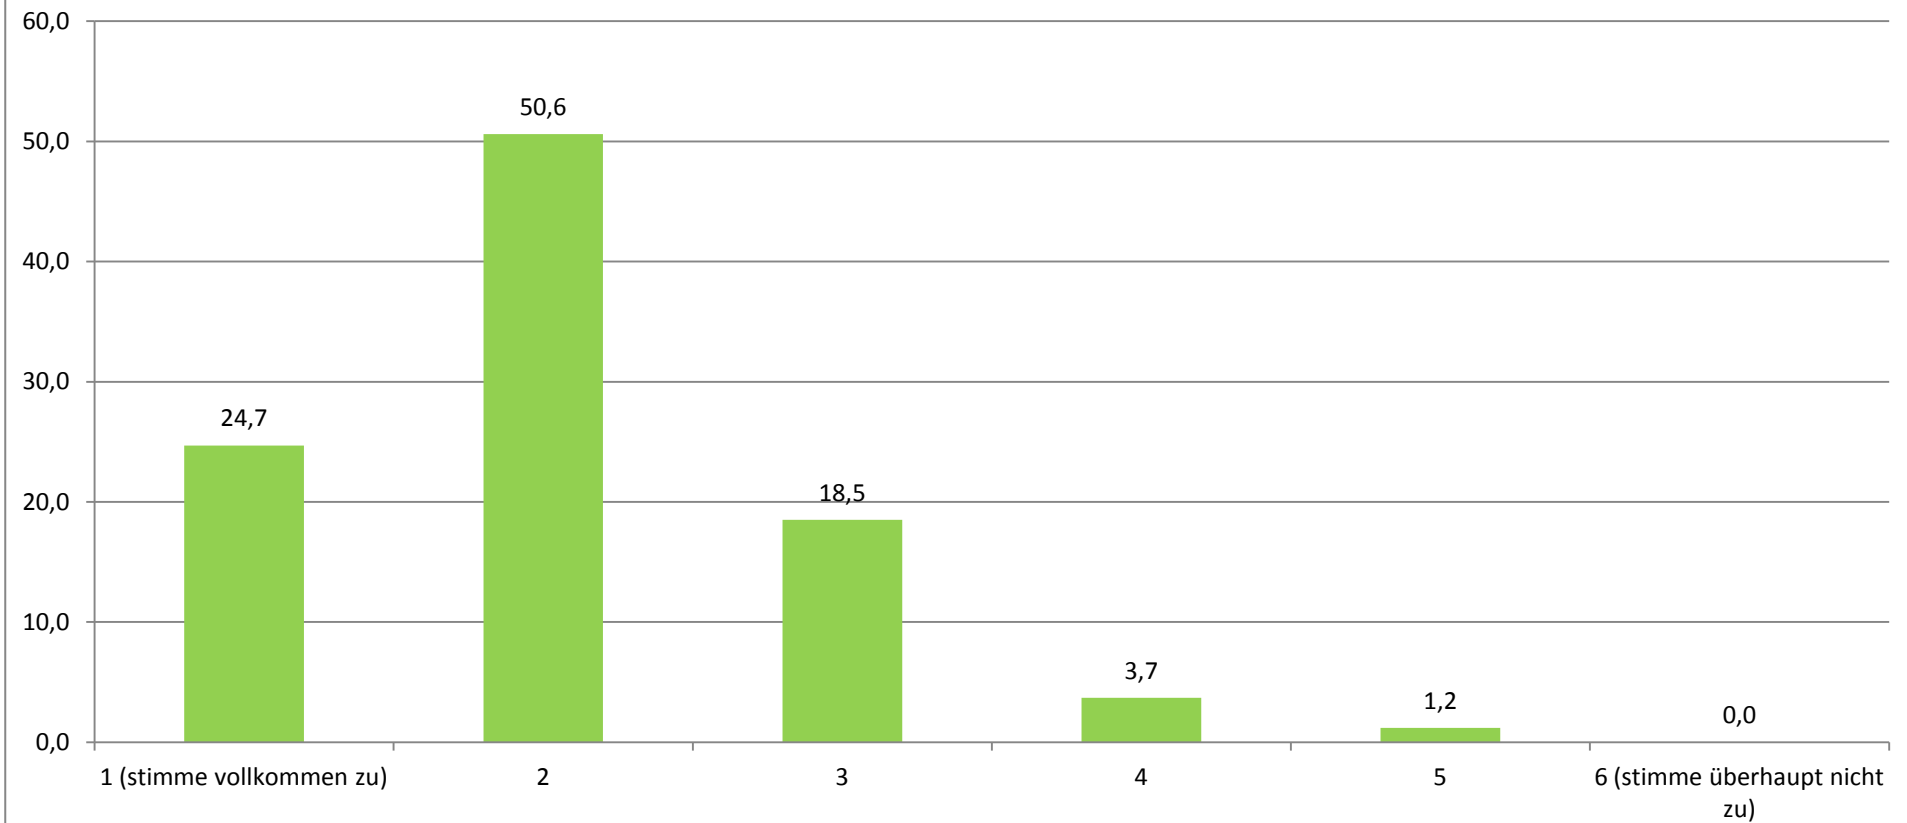

SPORT: GESAMTEVALUATION DER TUTORIEN (N = 81)

STAND: 21.05.2012

Ich finde, dass dieses Tutorium eine Verbesserung der Lehre darstellt.

(Angaben in Prozent)

Durchschnittlicher Wert (absolut): 1,58

Dieses Tutorium hat mir persönlich das Lernen und die Prüfungsvorbereitung erleichtert.

(Angaben in Prozent)

Durchschnittlicher Wert (absolut): 2,05

Die Anzahl der Teilnehmer fand ich...

(Angaben in Prozent)

Durchschnittlicher Wert (absolut): 2,15

Wenn Sie für das Tutorium insgesamt eine Note geben müssten, welche Note geben Sie?

(Angaben in Prozent)

Durchschnittlicher Wert (absolut): 1,89