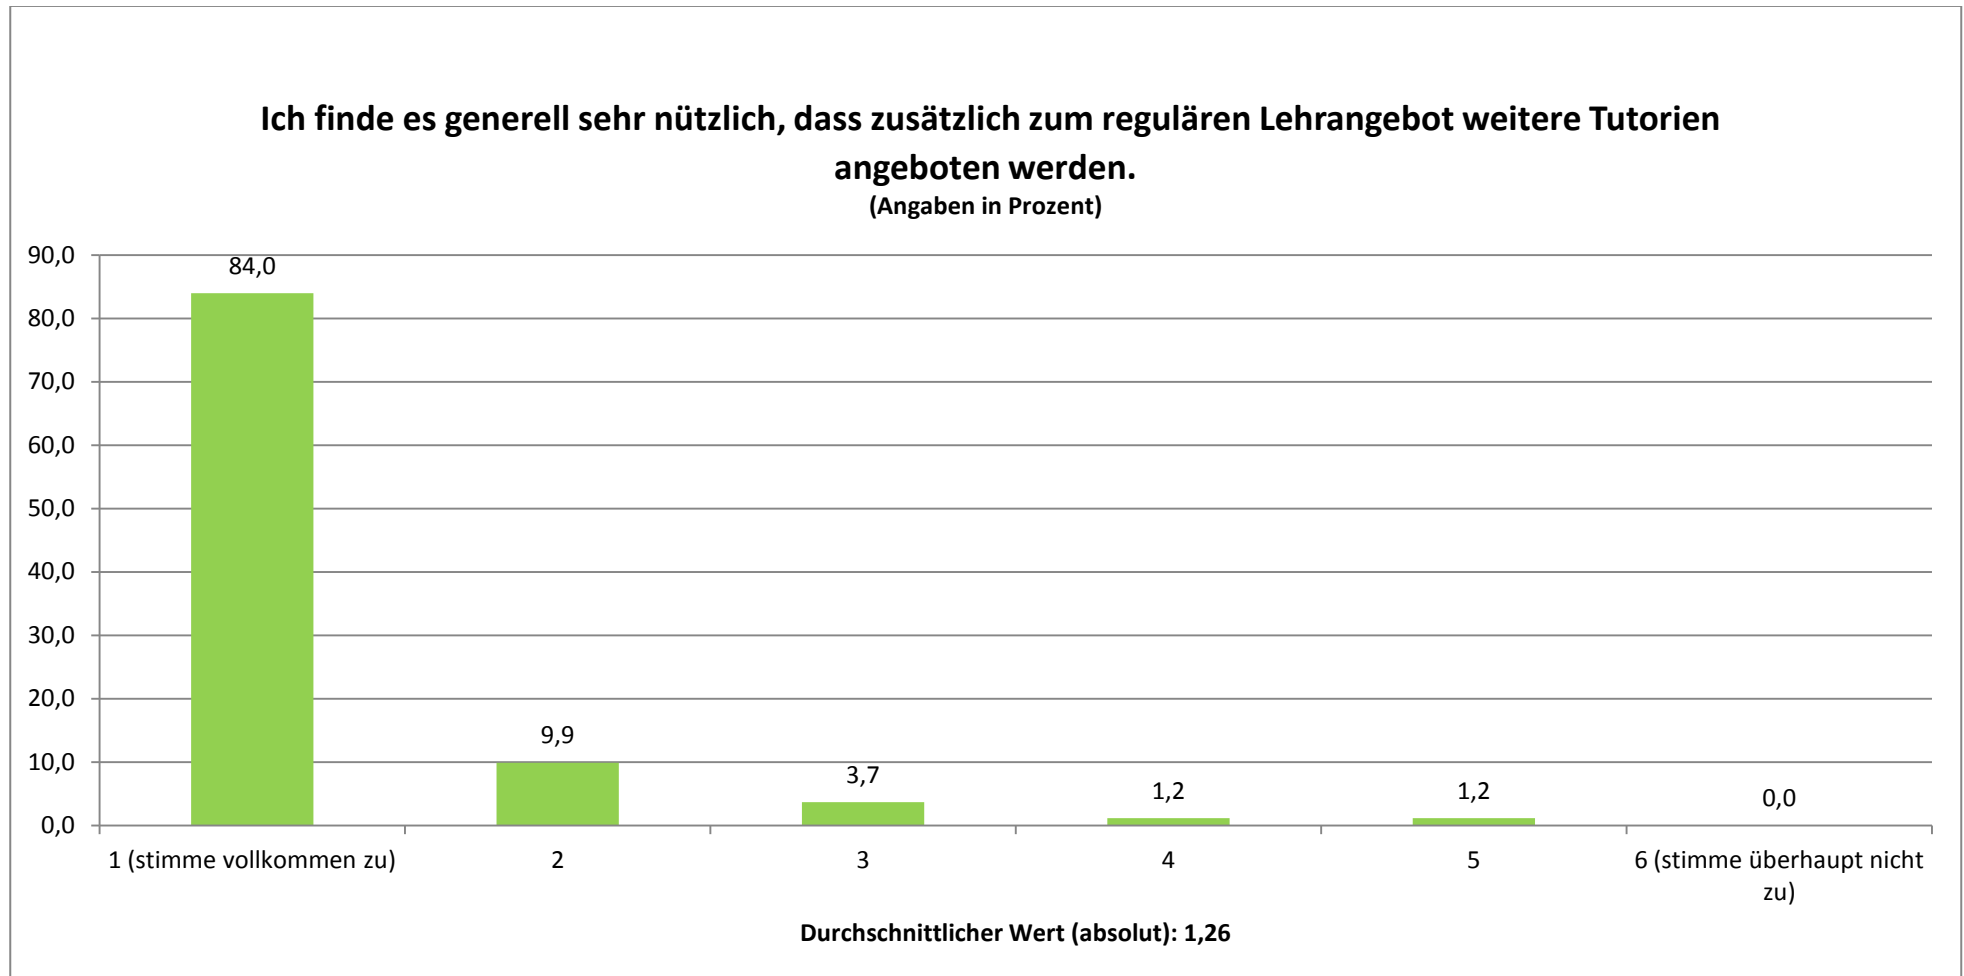

SPORT: GESAMTEVALUATION DER TUTORIEN (N = 81)

STAND: 21.05.2012

Ich finde, dass dieses Tutorium eine Verbesserung der Lehre darstellt.

(Angaben in Prozent)

Durchschnittlicher Wert (absolut): 1,58

Dieses Tutorium hat mir persönlich das Lernen und die Prüfungsvorbereitung erleichtert.

(Angaben in Prozent)

Durchschnittlicher Wert (absolut): 2,05

Die Anzahl der Teilnehmer fand ich...

(Angaben in Prozent)

Durchschnittlicher Wert (absolut): 2,15

Wenn Sie für das Tutorium insgesamt eine Note geben müssten, welche Note geben Sie?

(Angaben in Prozent)

Durchschnittlicher Wert (absolut): 1,89