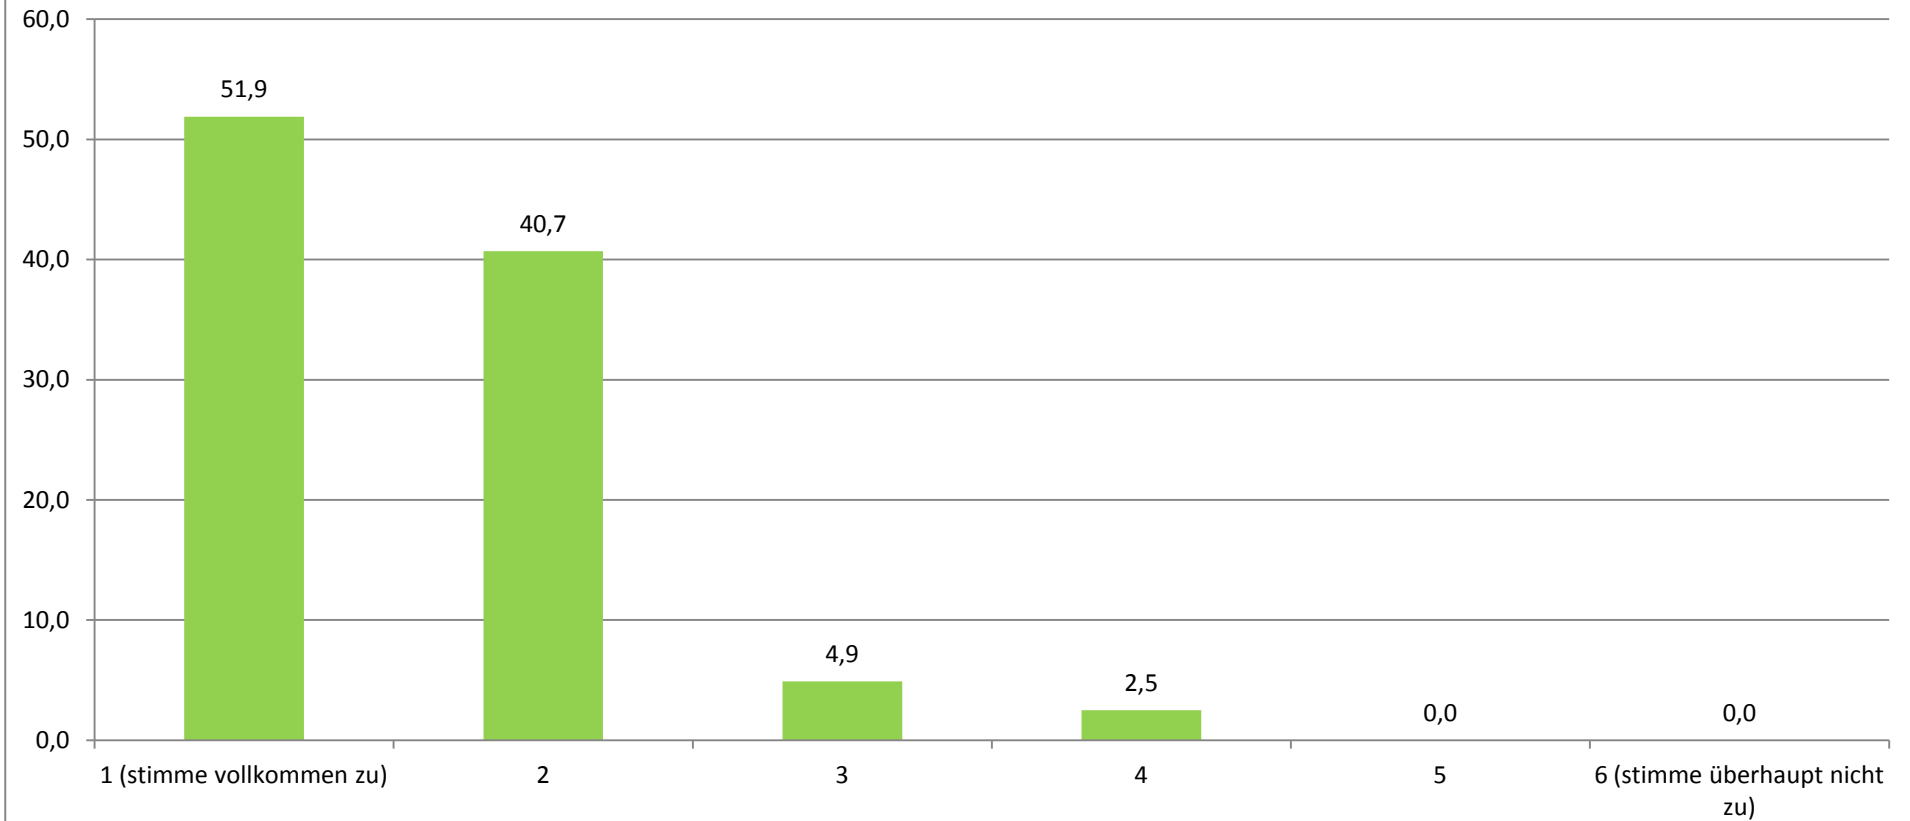

SPORT: GESAMTEVALUATION DER TUTORIEN (N = 81)

STAND: 21.05.2012

Ich finde, dass dieses Tutorium eine Verbesserung der Lehre darstellt.

(Angaben in Prozent)

Durchschnittlicher Wert (absolut): 1,58

Dieses Tutorium hat mir persönlich das Lernen und die Prüfungsvorbereitung erleichtert.

(Angaben in Prozent)

Durchschnittlicher Wert (absolut): 2,05

Die Anzahl der Teilnehmer fand ich...

(Angaben in Prozent)

Durchschnittlicher Wert (absolut): 2,15

Wenn Sie für das Tutorium insgesamt eine Note geben müssten, welche Note geben Sie?

(Angaben in Prozent)

Durchschnittlicher Wert (absolut): 1,89