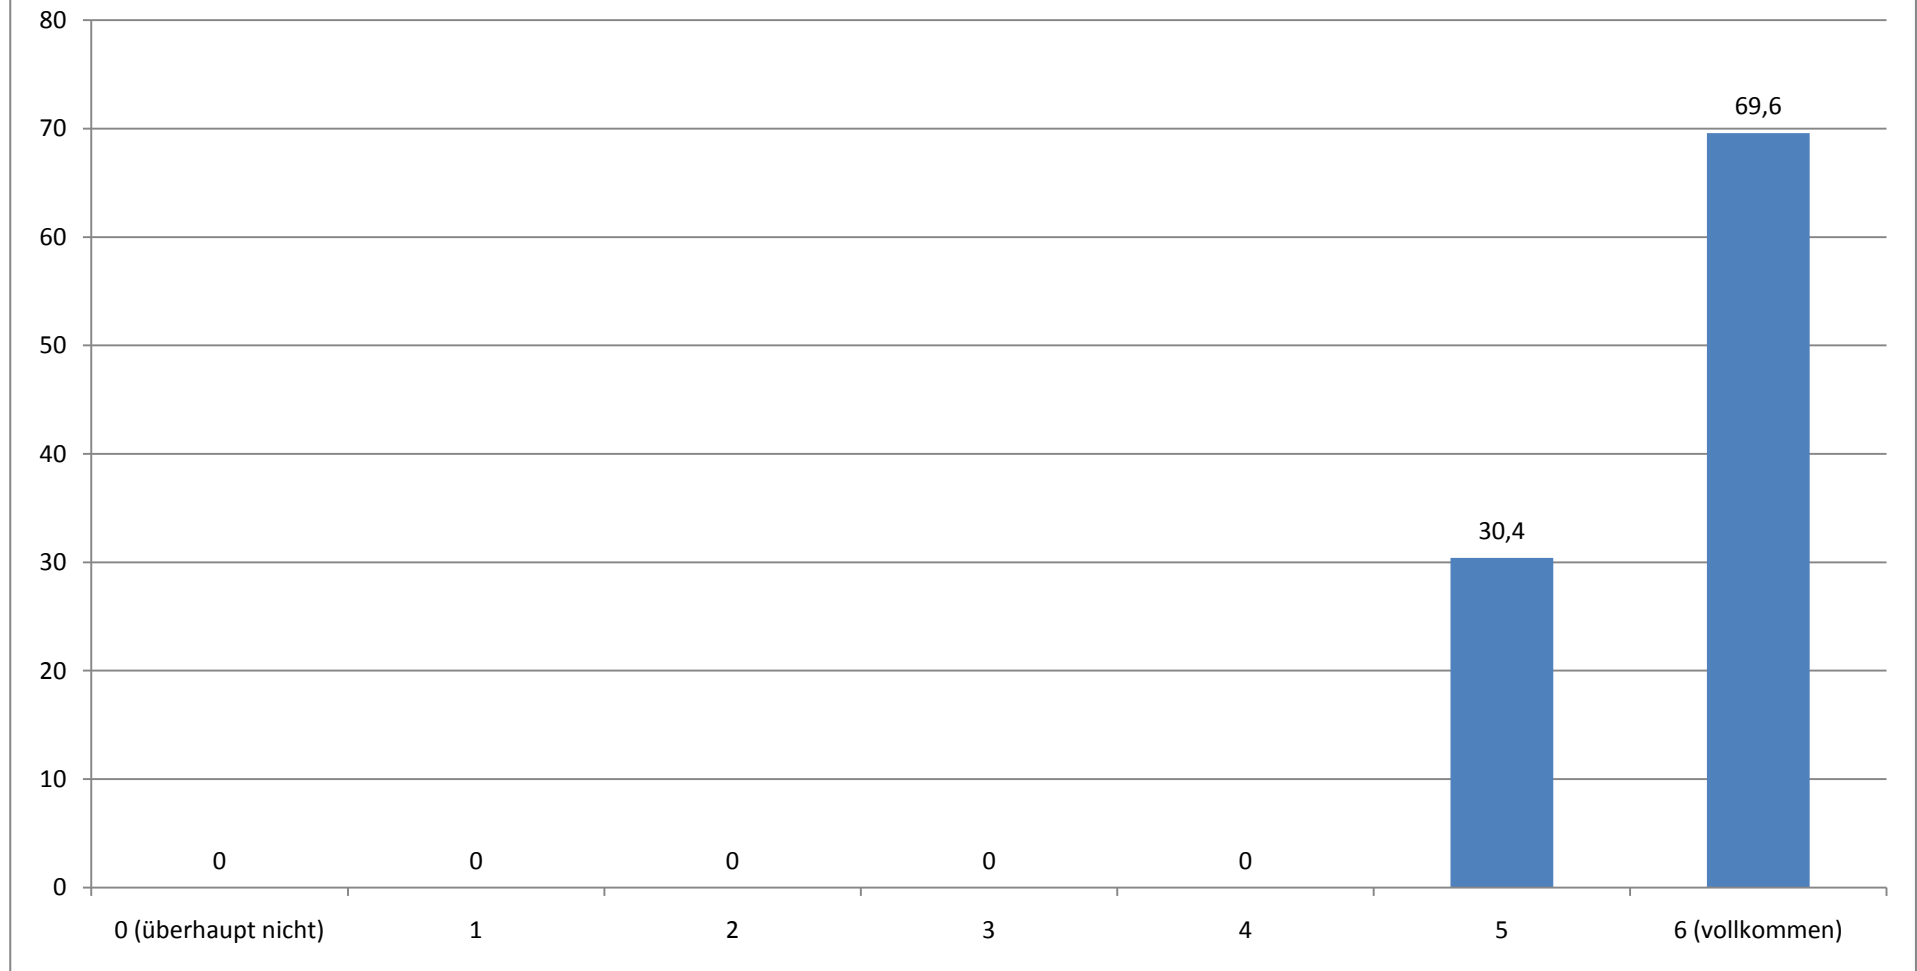

Wie kompetent wurden Sie Ihrer Einschätzung nach beraten?

(Angaben in Prozent)

Durchschnittlicher Wert (absolut): 5,70