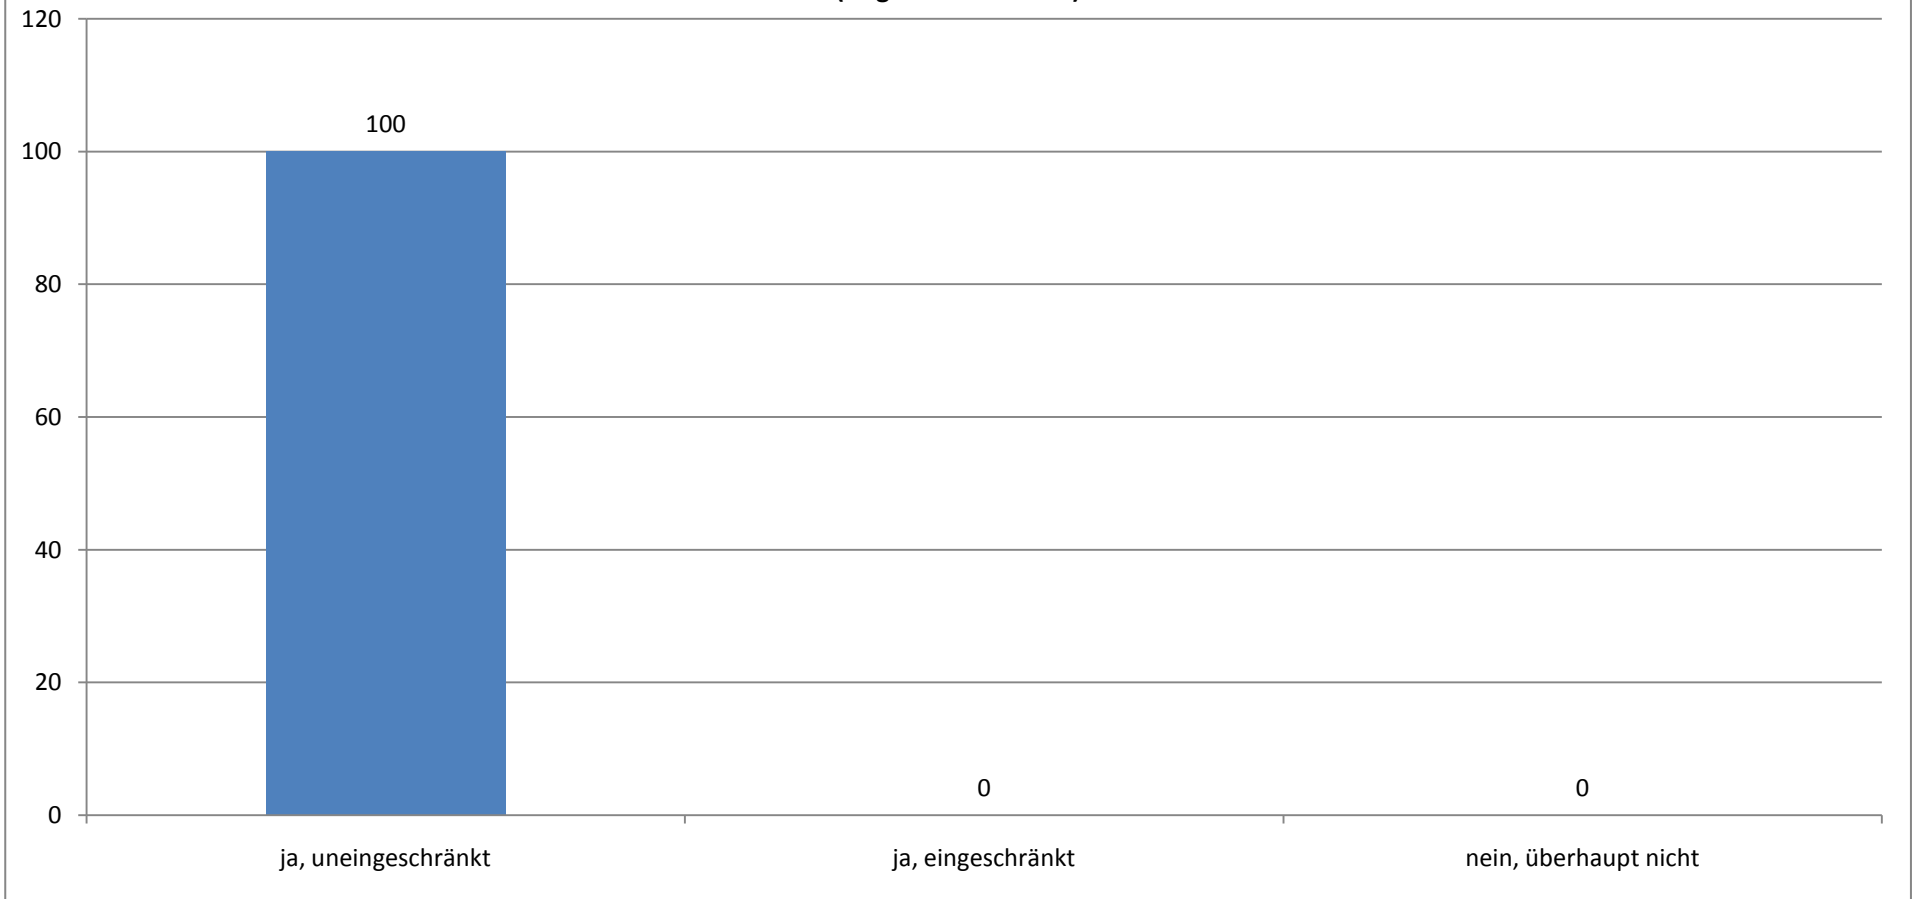

SOZIOLOGIE: GESAMTEVALUATION DER SCHREIBBERATUNG (N = 23)

STAND: 07.04.10

Fachsemester (Angaben in Prozent)

Durchschnittliches Fachsemester: 6,79

Zu welchen Themen wollten Sie beraten werden?

Mehrfachnennung möglich (Angaben in Prozent)

Durchschnittlicher Wert (absolut): 5,54

Wenn Sie für die Beratung insgesamt eine Note vergeben müssten, welche Note geben Sie?

(Angaben in Prozent)

Durchschnittliche Note: 1,23

Würden Sie die Beratung weiterempfehlen?

(Angaben in Prozent)

Durchschnittlicher Wert (absolut): 1,00