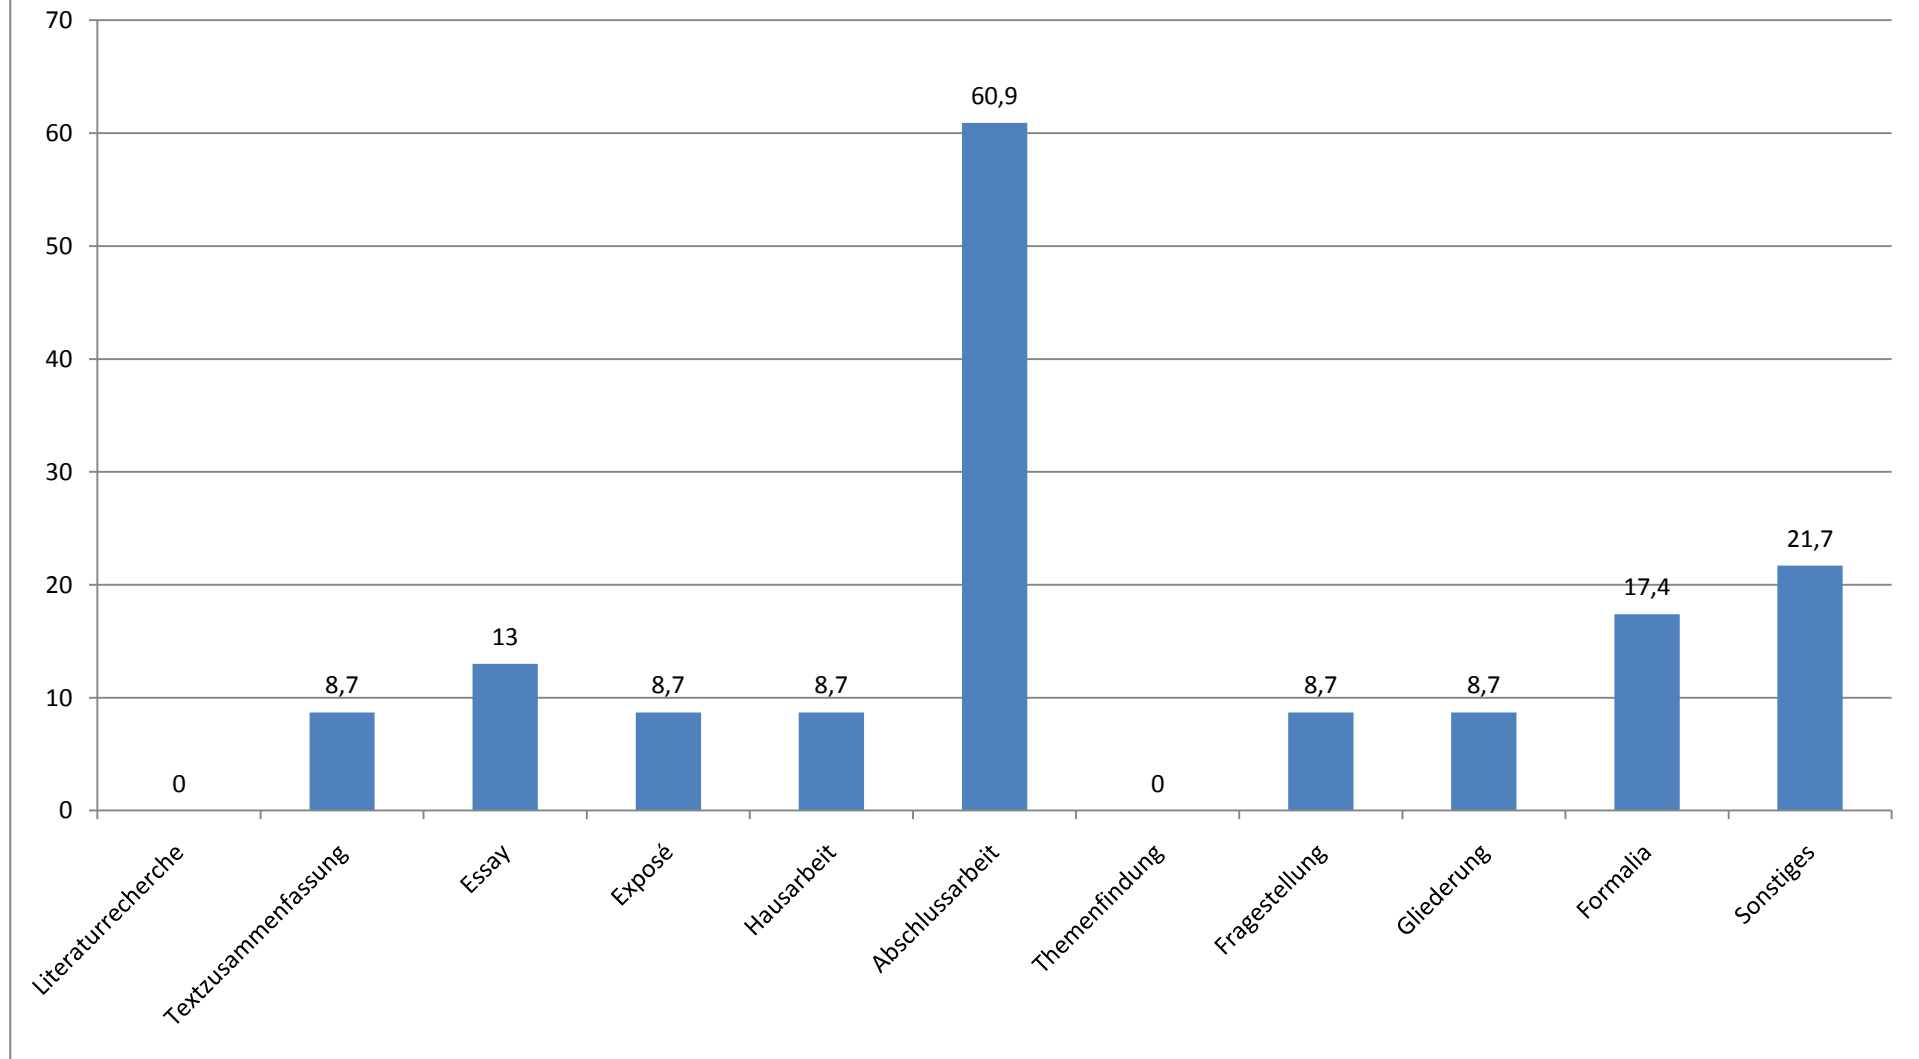

SOZIOLOGIE: GESAMTEVALUATION DER SCHREIBBERATUNG (N = 23)

STAND: 07.04.10

Fachsemester (Angaben in Prozent)

Durchschnittliches Fachsemester: 6,79

Zu welchen Themen wollten Sie beraten werden?

Mehrfachnennung möglich (Angaben in Prozent)