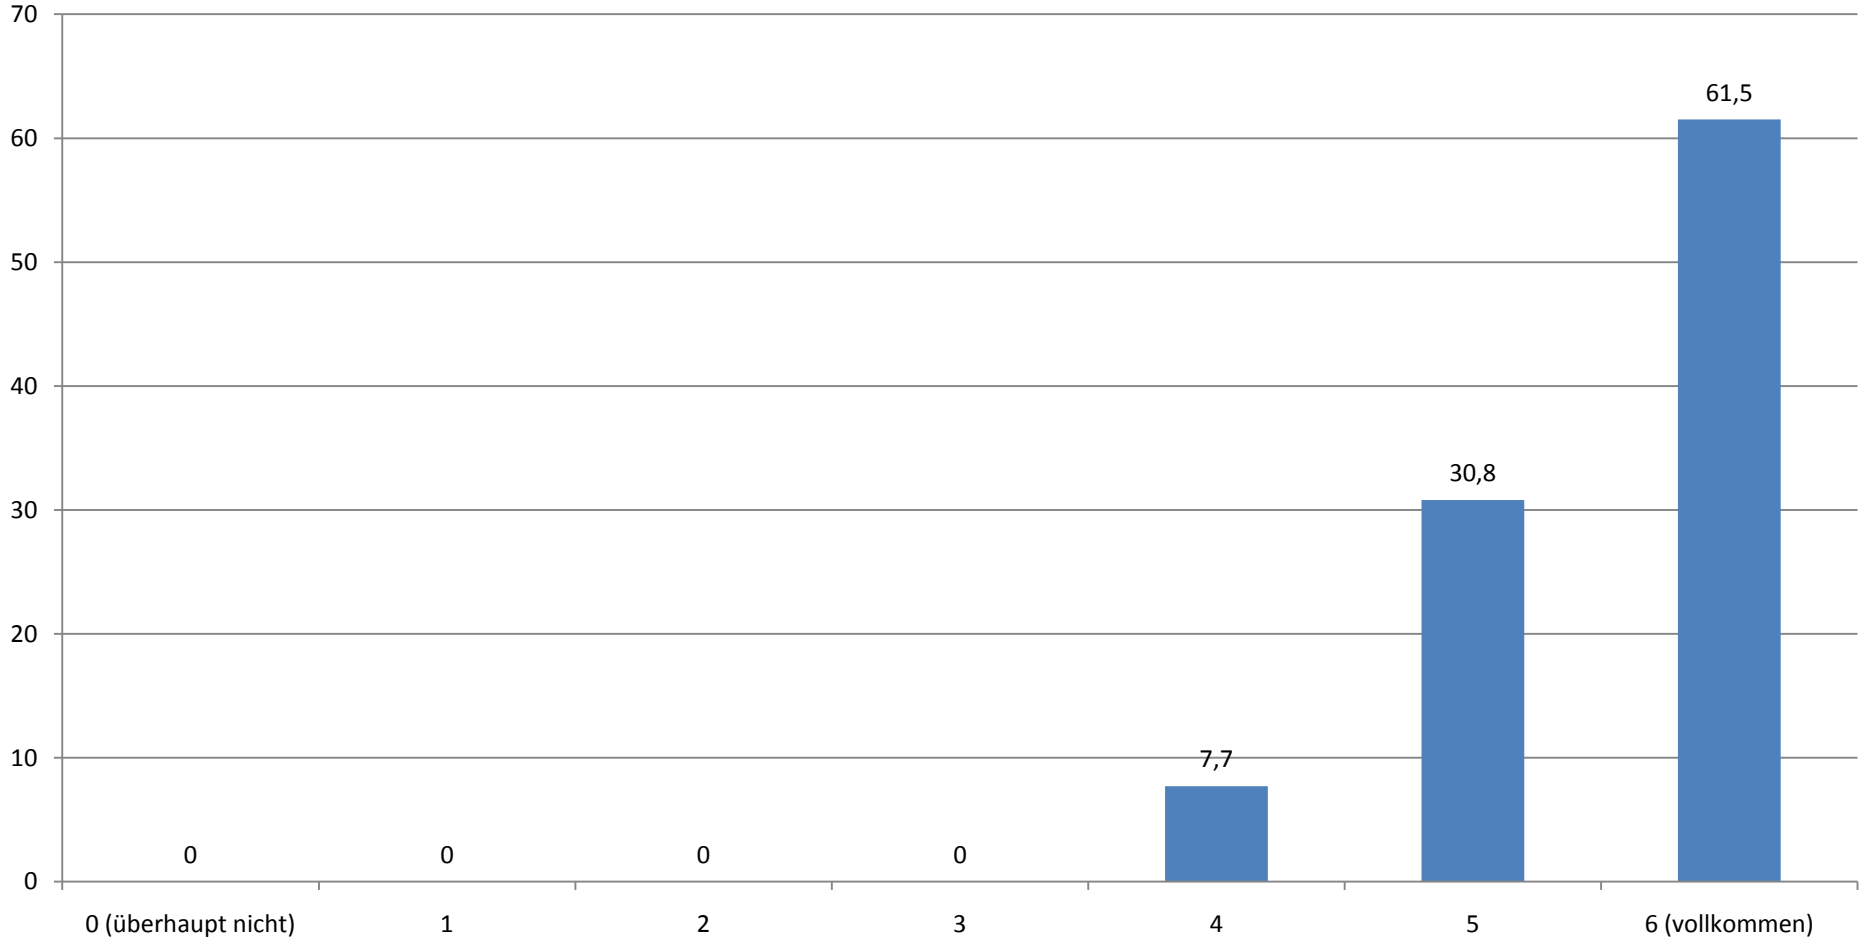

In wie weit konnten alle ihre Fragen beantwortet werden?

Falls Sie zu mehreren Themen Beratungsbedarf hatten, versuchen Sie einen Durchschnittswert anzugeben. (Angaben in Prozent)

Durchschnittlicher Wert (absolut): 5,54