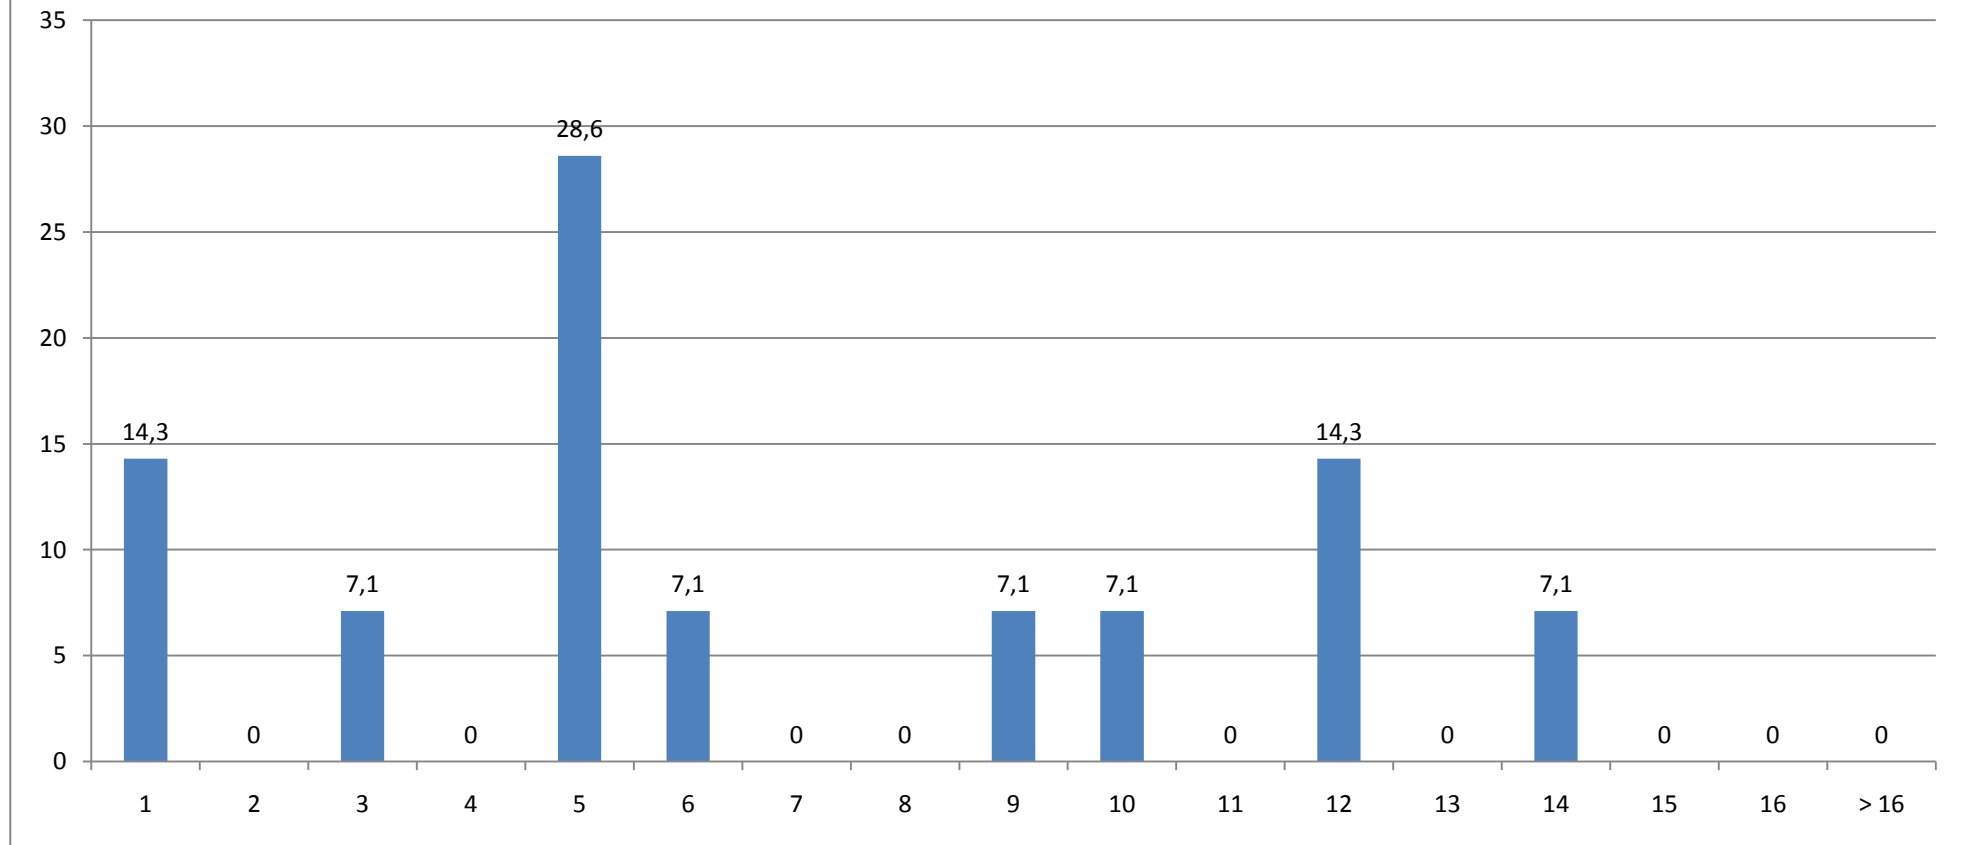

SOZIOLOGIE: GESAMTEVALUATION DER SCHREIBBERATUNG (N = 23)

STAND: 07.04.10

Fachsemester (Angaben in Prozent)

Durchschnittliches Fachsemester: 6,79

Zu welchen Themen wollten Sie beraten werden?

Mehrfachnennung möglich (Angaben in Prozent)