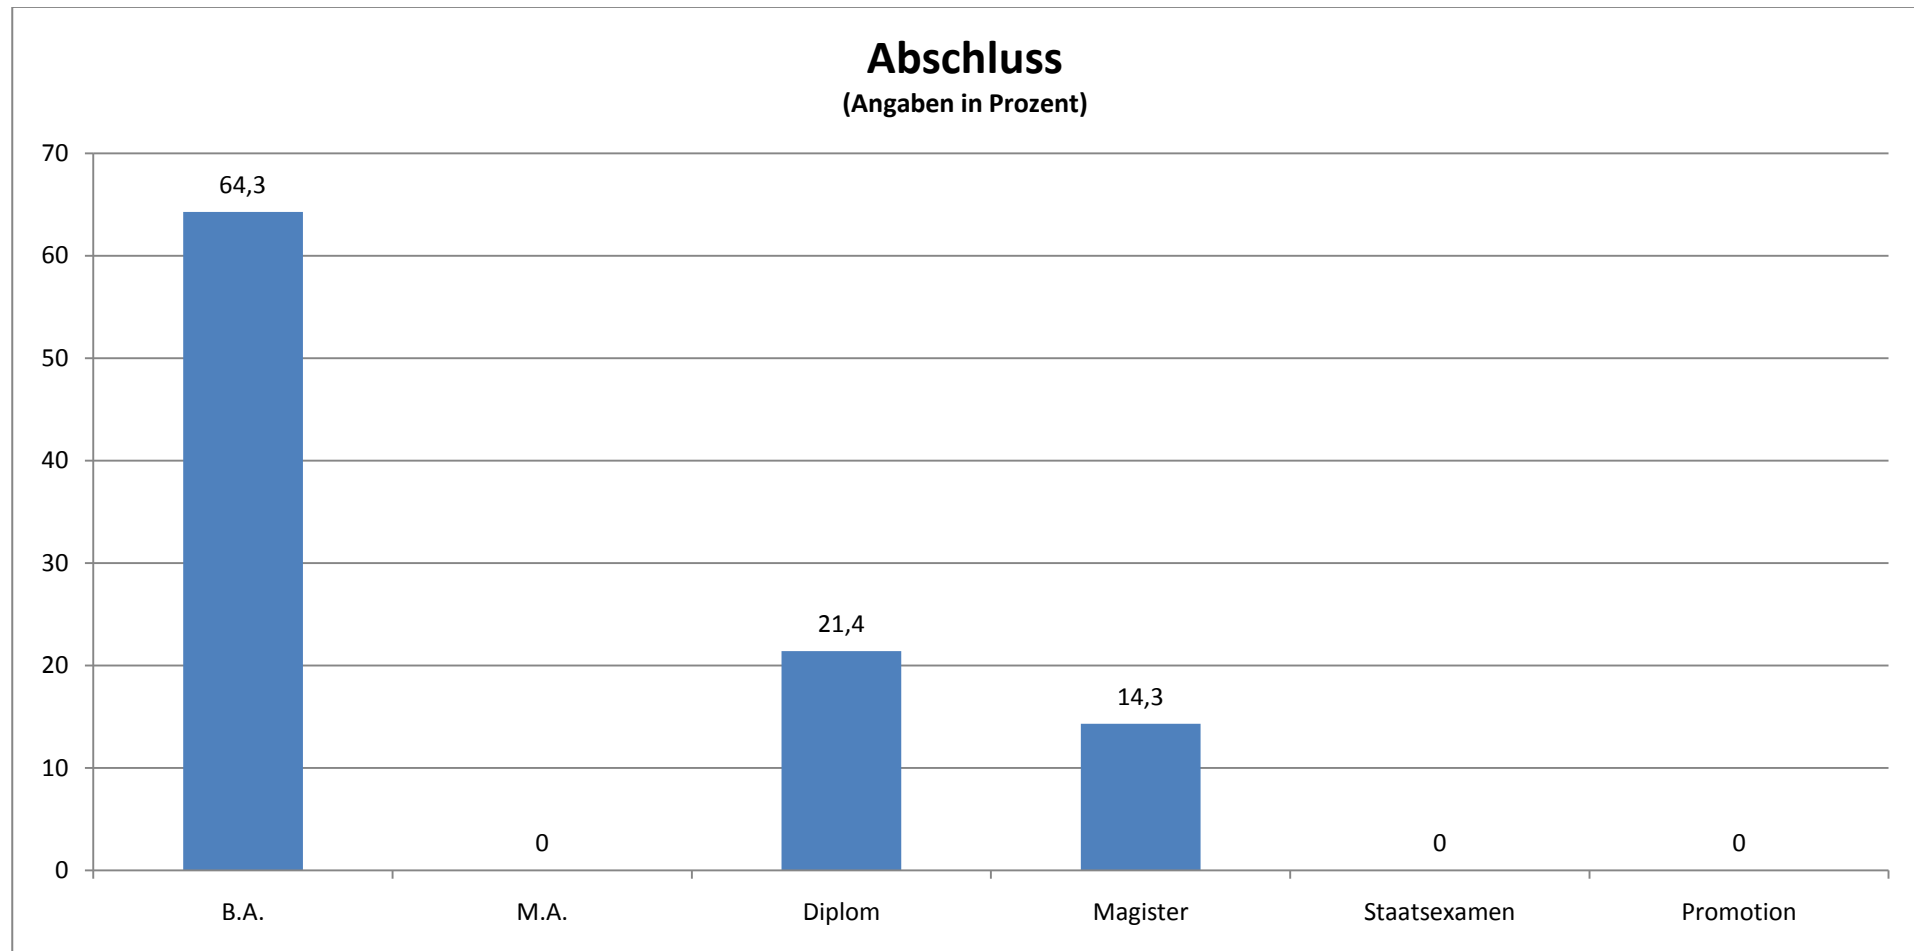

SOZIOLOGIE: GESAMTEVALUATION DER SCHREIBBERATUNG (N = 23)

STAND: 07.04.10

Fachsemester (Angaben in Prozent)

Durchschnittliches Fachsemester: 6,79

Zu welchen Themen wollten Sie beraten werden?

Mehrfachnennung möglich (Angaben in Prozent)