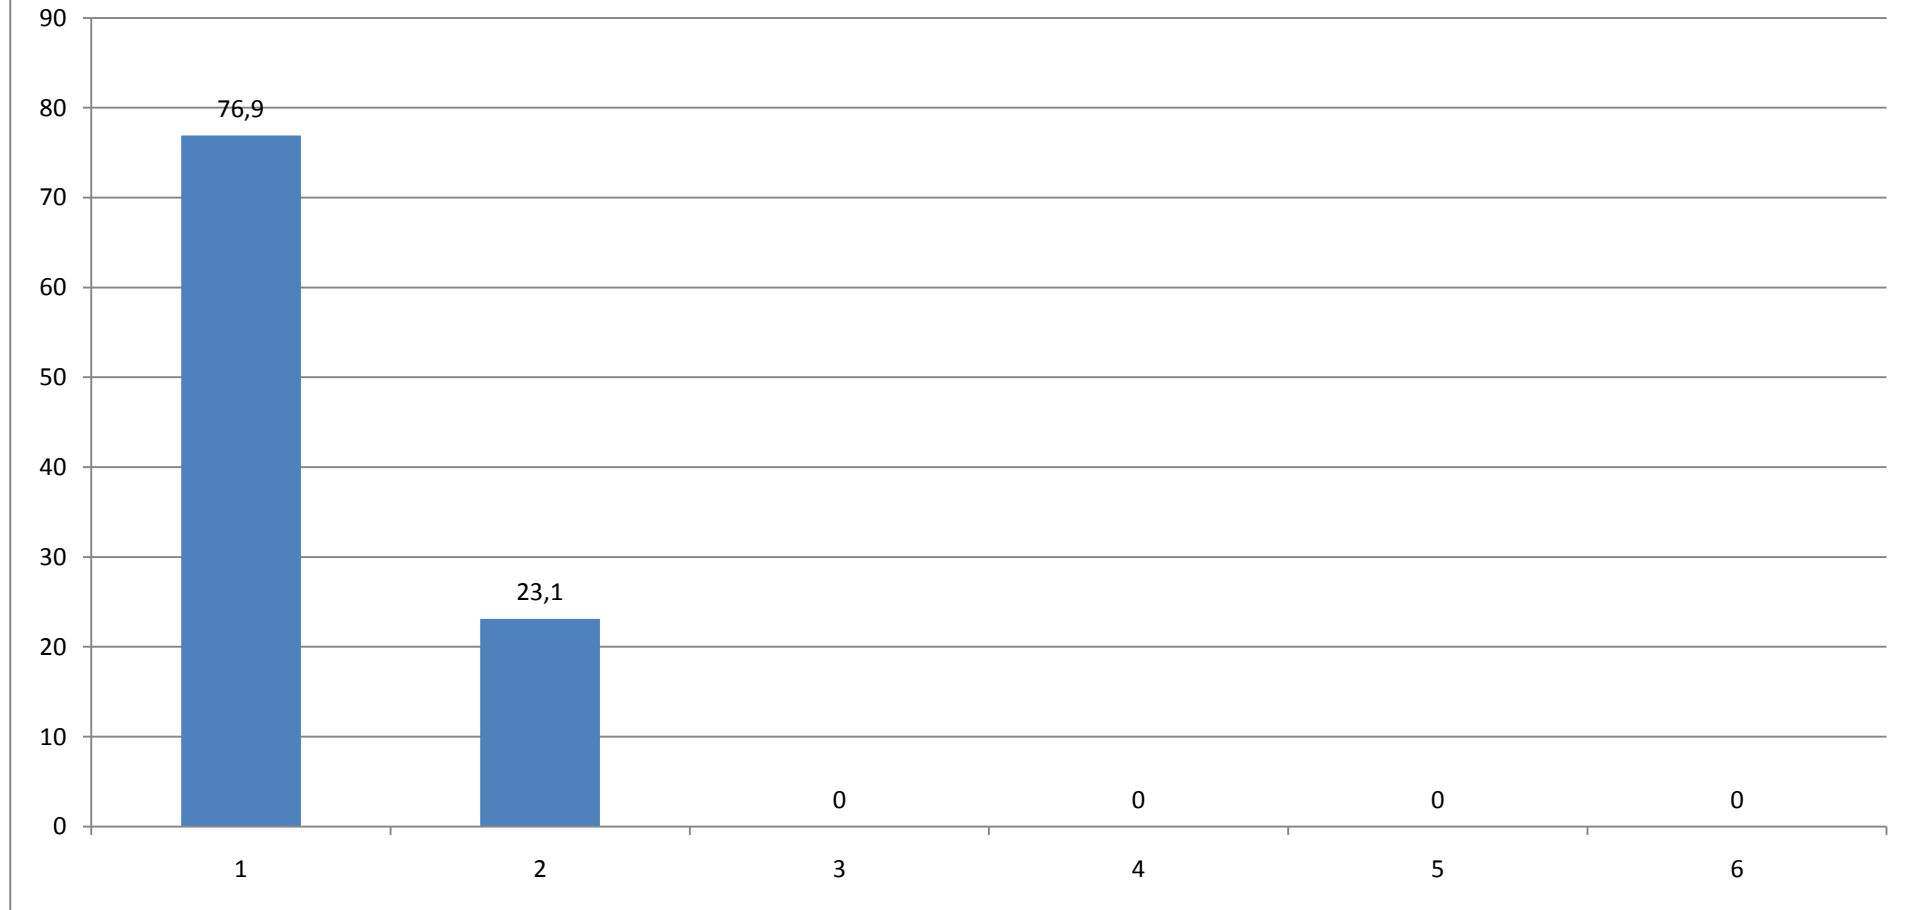

Wenn Sie für die Beratung insgesamt eine Note vergeben müssten, welche Note geben Sie?

(Angaben in Prozent)

Durchschnittliche Note: 1,23