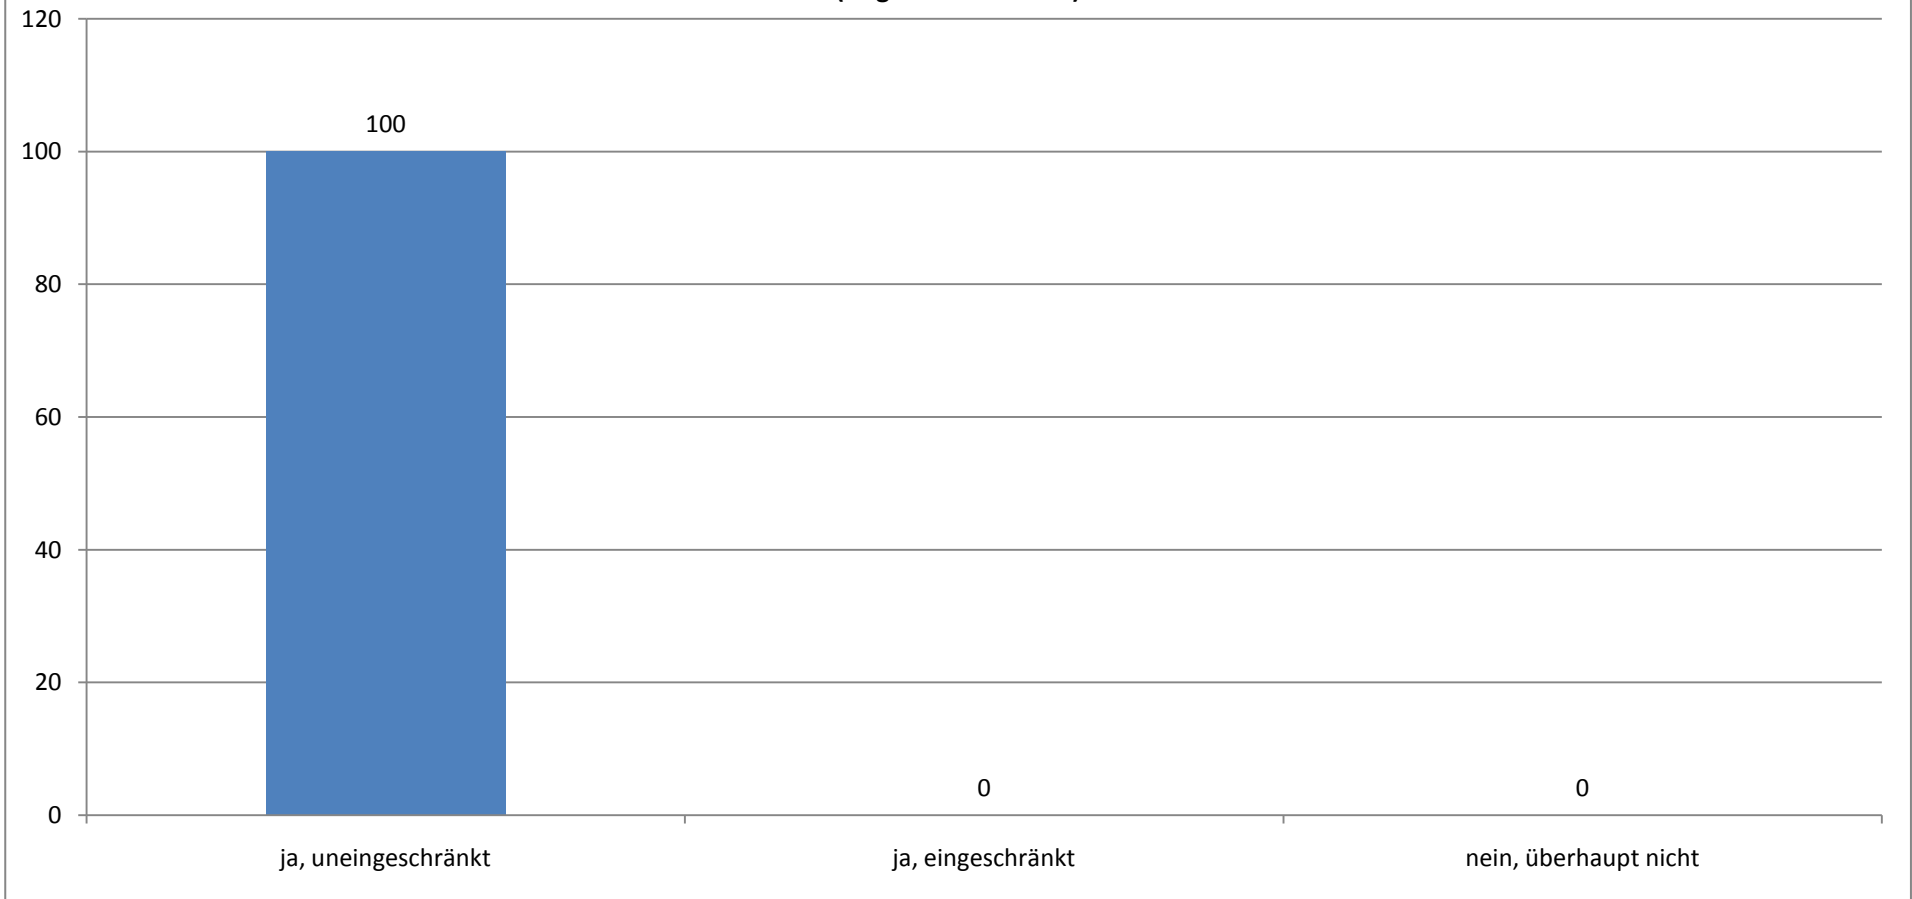

Durchschnittlicher Wert (absolut): 5,50

Wenn Sie für die Beratung insgesamt eine Note vergeben müssten, welche Note geben Sie?

(Angaben in Prozent)

Durchschnittliche Note: 1,17

Würden Sie die Beratung weiterempfehlen?

(Angaben in Prozent)

Durchschnittlicher Wert (absolut): 1,00