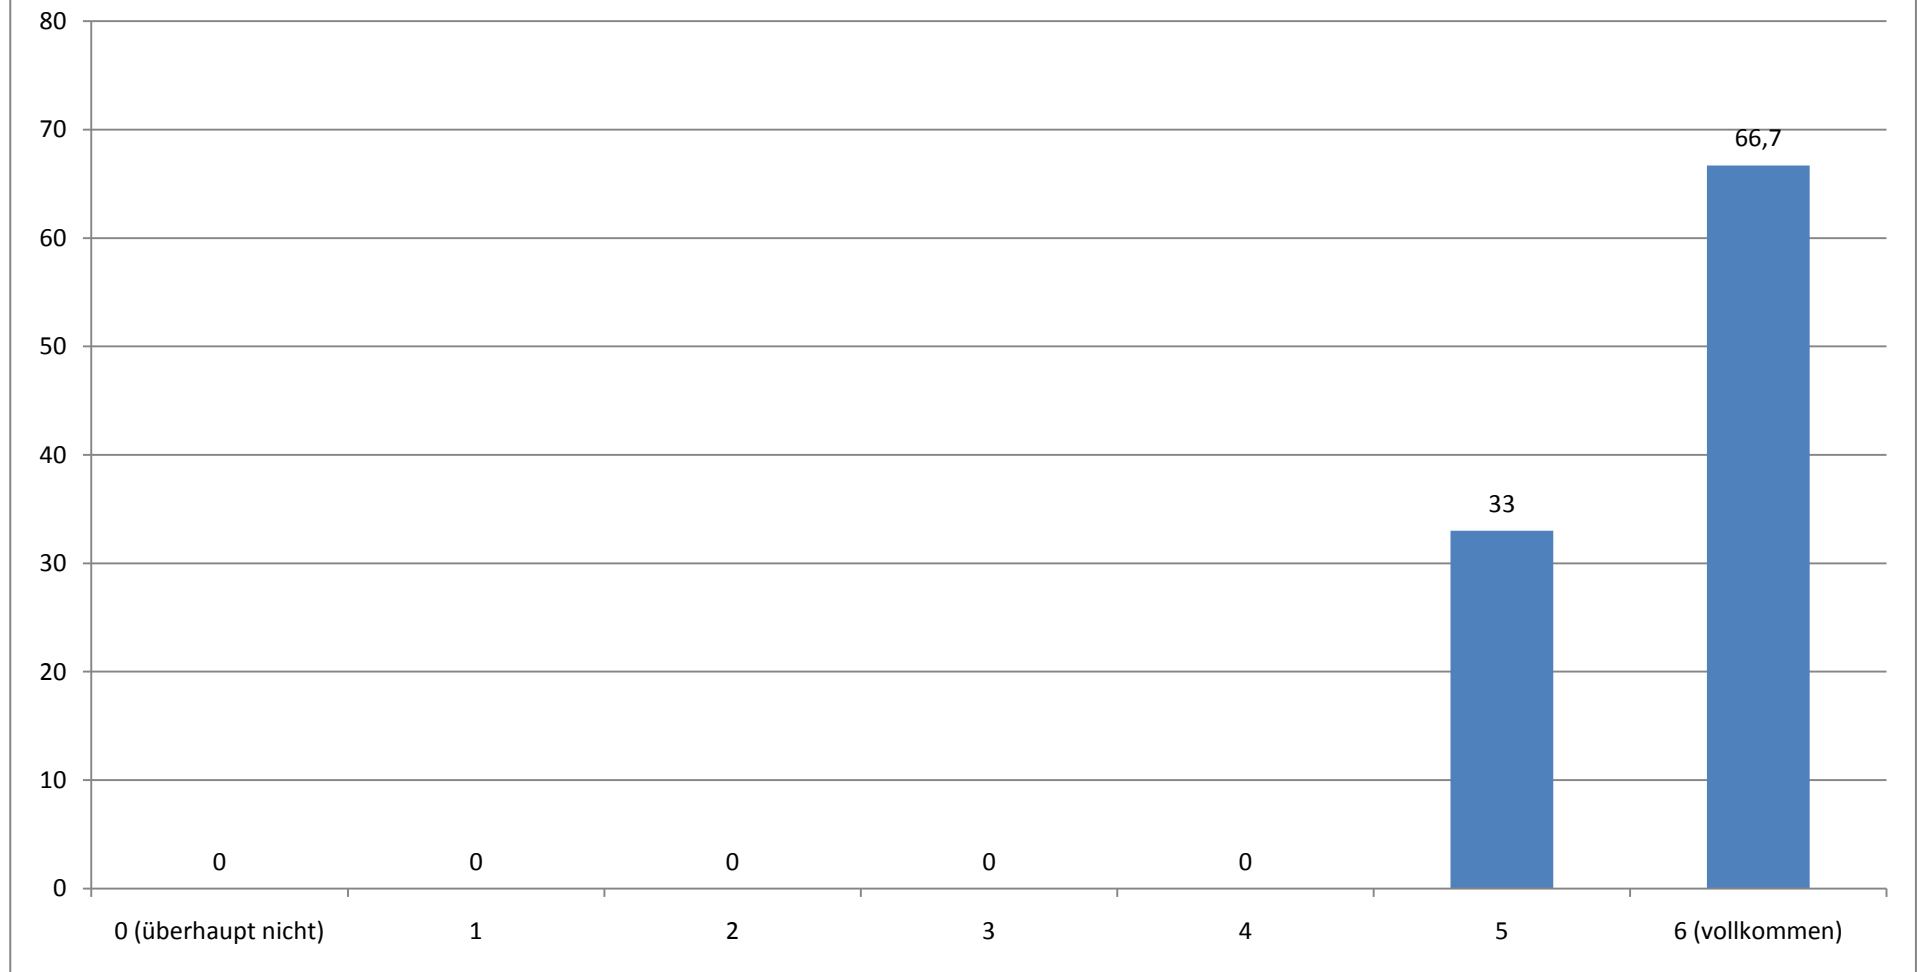

Wie kompetent wurden Sie Ihrer Einschätzung nach beraten?

(Angaben in Prozent)

Durchschnittlicher Wert (absolut): 5,67