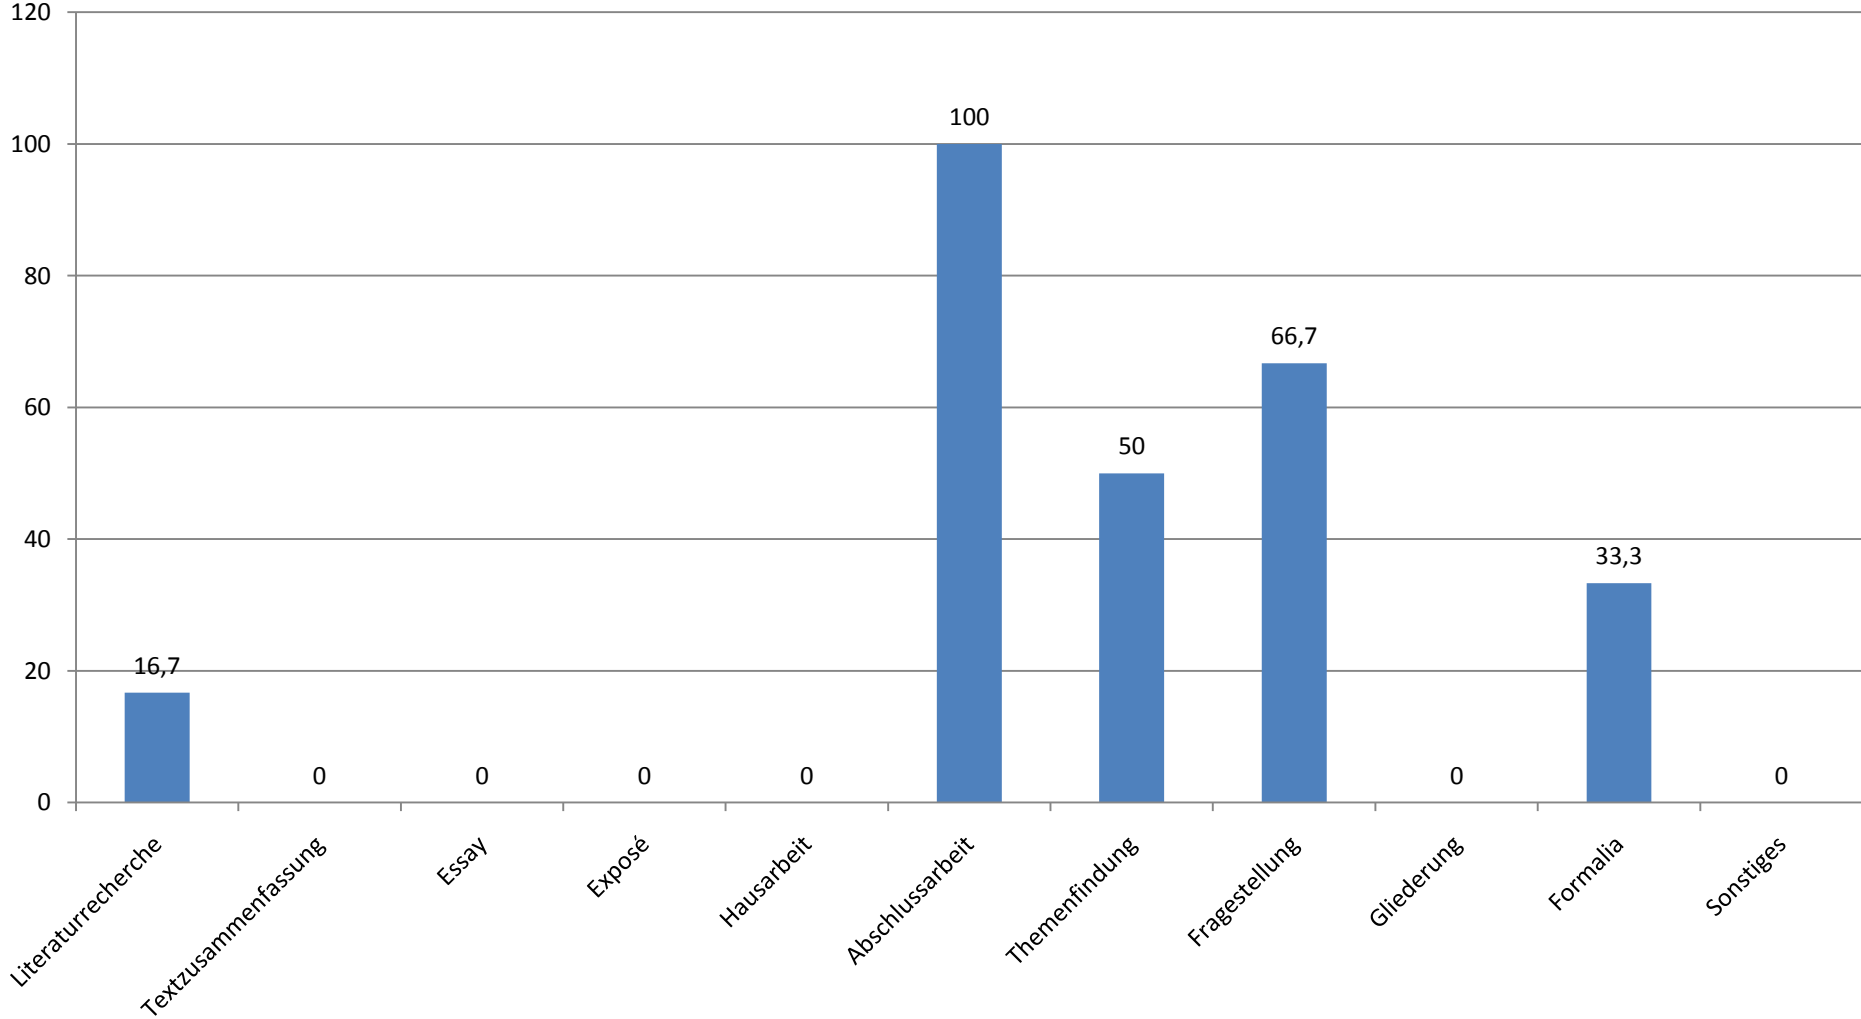

PÄDAGOGIK: GESAMTEVALUATION DER SCHREIBBERATUNG (N = 6)

STAND: 07.04.10

Fachsemester

(Angaben in Prozent)

Durchschnittliches Fachsemester: 7,49

Zu welchen Themen wollten Sie beraten werden?

Mehrfachnennung möglich (Angaben in Prozent)

Wie kompetent wurden Sie Ihrer Einschätzung nach beraten?

(Angaben in Prozent)

Durchschnittlicher Wert (absolut): 5,67

In wie weit konnten alle ihre Fragen beantwortet werden?

Falls Sie zu mehreren Themen Beratungsbedarf hatten, versuchen Sie einen Durchschnittswert anzugeben. (Angaben in Prozent)