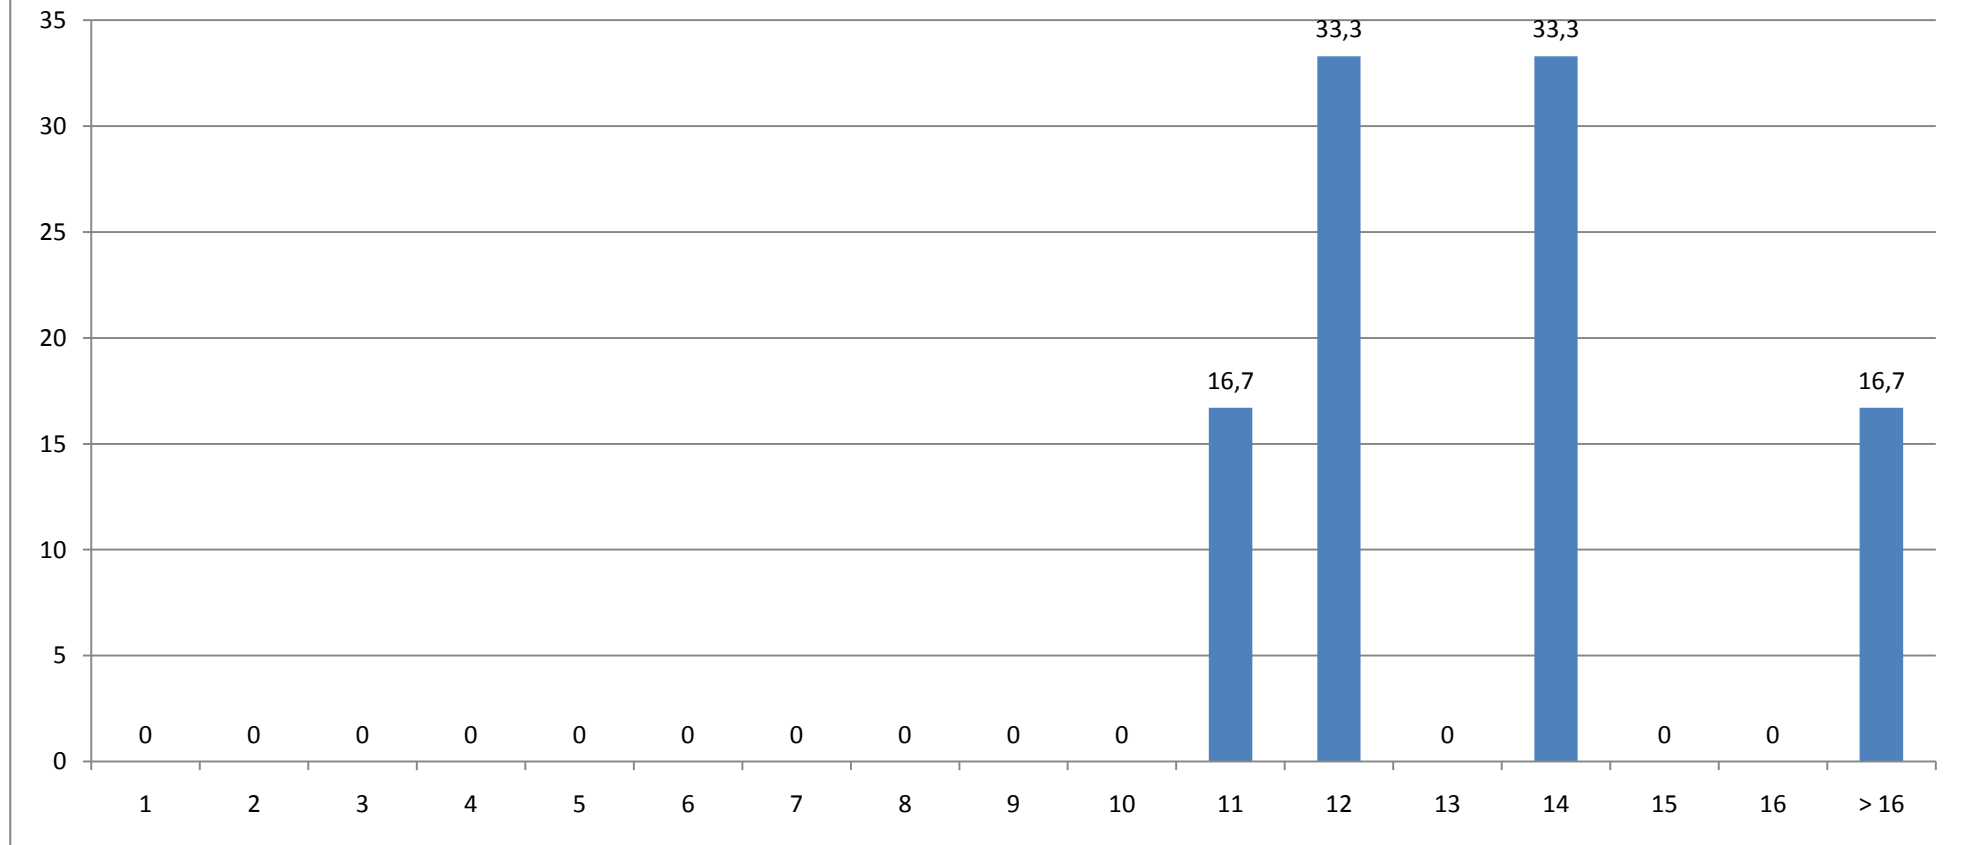

PÄDAGOGIK: GESAMTEVALUATION DER SCHREIBBERATUNG (N = 6)

STAND: 07.04.10

Fachsemester

(Angaben in Prozent)

Durchschnittliches Fachsemester: 7,49

Zu welchen Themen wollten Sie beraten werden?

Mehrfachnennung möglich (Angaben in Prozent)