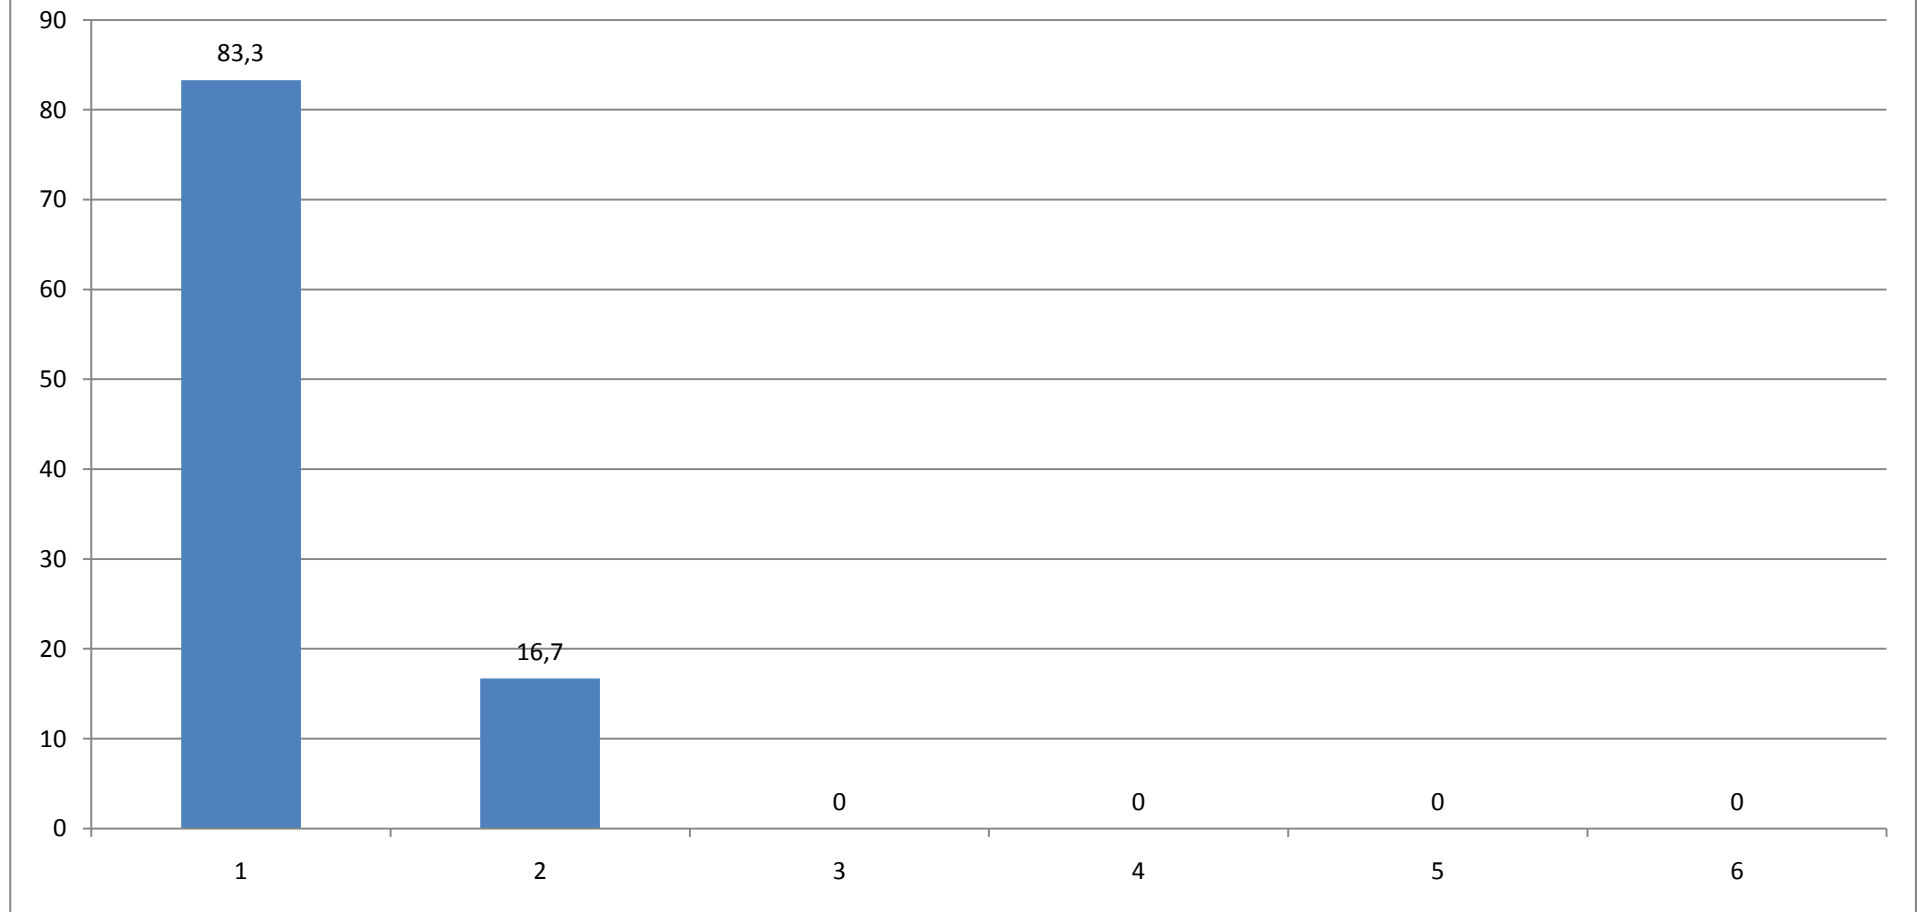

Wenn Sie für die Beratung insgesamt eine Note vergeben müssten, welche Note geben Sie?

(Angaben in Prozent)

Durchschnittliche Note: 1,17