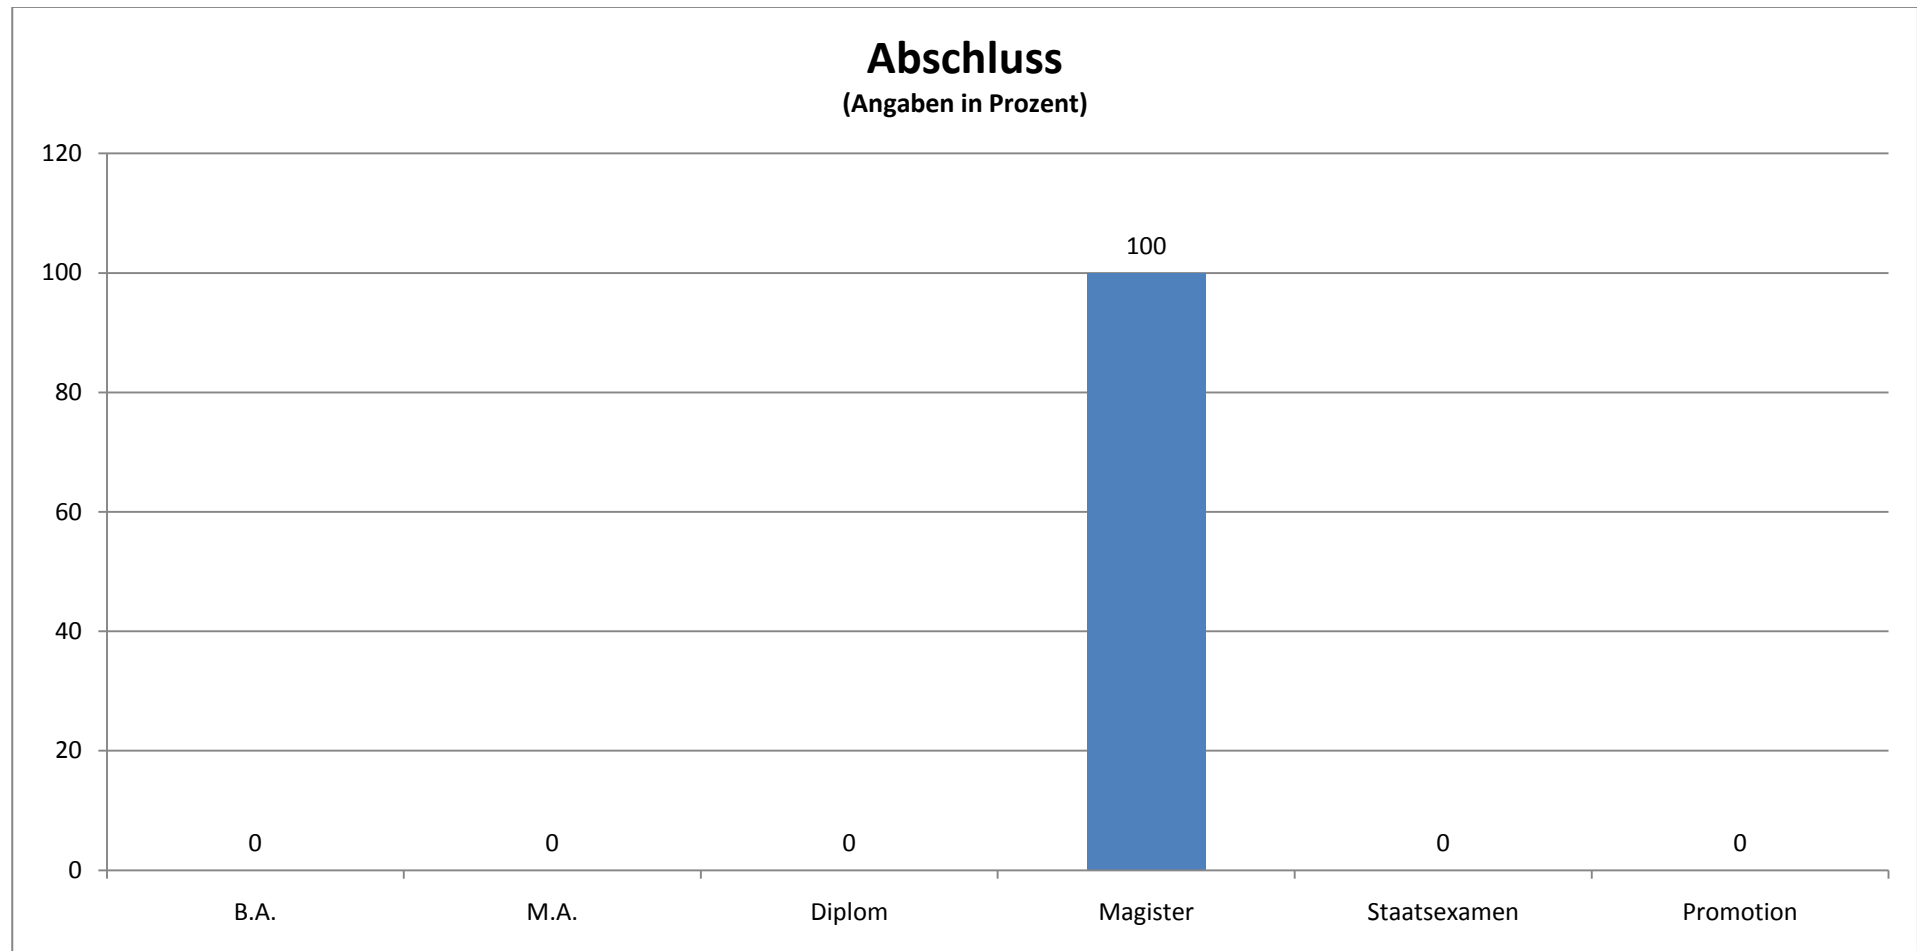

PÄDAGOGIK: GESAMTEVALUATION DER SCHREIBBERATUNG (N = 6)

STAND: 07.04.10

Fachsemester

(Angaben in Prozent)

Durchschnittliches Fachsemester: 7,49

Zu welchen Themen wollten Sie beraten werden?

Mehrfachnennung möglich (Angaben in Prozent)